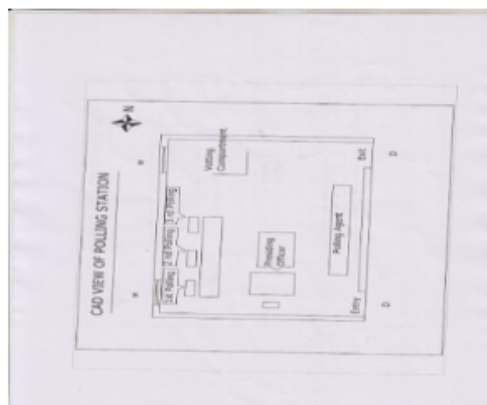

নির্বাচক নিবন্ধন আধিকারিকের স্বাক্ষর

Nazri Naksha

Google Map View

Polling Station Building Front View

Polling Station Front View

Cad View

Key MAP View

1 নাম : উর্মিলা টুডু স্বামীর নাম: জাকির টুডু বাড়ির নং : n0033 বয়স : 40 লিঙ্গ : মহিলা	BYG2531499 ফটো উপলব্ধ	2 নাম : জাকির টুডু পিতার নাম: যীশুলাল টুডু বাড়ির নং : n0033 বয়স : 50 লিঙ্গ : পুরুষ	BYG2011609 ফটো উপলব্ধ	3 নাম : বৃহতী টুডু স্বামীর নাম: যীশুলাল টুডু বাড়ির নং : n0033 বয়স : 63 লিঙ্গ : মহিলা	WB/34/234/447105 ফটো উপলব্ধ
4 নাম : আশীষ টুডু পিতার নাম: মাতাল টুডু বাড়ির নং : n0004 বয়স : 36 লিঙ্গ : পুরুষ	XWI1093079 ফটো উপলব্ধ	5 নাম : ক্ষুদিরাম টুডু পিতার নাম: মাতাল টুডু বাড়ির নং : n0004 বয়স : 40 লিঙ্গ : পুরুষ	BYG2417145 ফটো উপলব্ধ	6 নাম : জানকী টুডু স্বামীর নাম: মাতাল টুডু বাড়ির নং : n0004 বয়স : 60 লিঙ্গ : মহিলা	WB/34/234/447144 ফটো উপলব্ধ
7 নাম : সমন টুডু স্বামীর নাম: গণেশ্বর টুডু বাড়ির নং : n0002 বয়স : 35 লিঙ্গ : মহিলা	XWI1379627 ফটো উপলব্ধ	8 নাম : গণেশ্বর টুডু পিতার নাম: নিরঞ্জন টুডু বাড়ির নং : n0002 বয়স : 38 লিঙ্গ : পুরুষ	XWI1092311 ফটো উপলব্ধ	9 নাম : বিভীষন টুডু পিতার নাম: নিরঞ্জন টুডু বাড়ির নং : n0002 বয়স : 50 লিঙ্গ : পুরুষ	BYG2011575 ফটো উপলব্ধ
10 নাম : অজয় টুডু পিতার নাম: বিভীষন টুডু বাড়ির নং : এন0002 বয়স : 28 লিঙ্গ : পুরুষ	XWI1850734 ফটো উপলব্ধ	11 নাম : বিজয় টুডু পিতার নাম: বিভীষন টুডু বাড়ির নং : এন0002 বয়স : 26 লিঙ্গ : পুরুষ	XWI1850742 ফটো উপলব্ধ	12 নাম : জবারানী টুডু স্বামীর নাম: বিভীষন টুডু বাড়ির নং : n0002 বয়স : 43 লিঙ্গ : মহিলা	BYG2417228 ফটো উপলব্ধ
13 নাম : সরোজ নারায়ন দেব পিতার নাম: সমীর নারায়ন দেব বাড়ির নং : n0134 বয়স : 26 লিঙ্গ : পুরুষ	XWI1799600 ফটো উপলব্ধ	14 নাম : রেখা নারায়ন দেব স্বামীর নাম: গুণধর নারায়ন দেব বাড়ির নং : n0136 বয়স : 29 লিঙ্গ : মহিলা	XWI1799618 ফটো উপলব্ধ	15 নাম : কৌশিক নারায়ন দেব পিতার নাম: চন্দন নারায়ন দেব বাড়ির নং : এন0135 বয়স : 22 লিঙ্গ : পুরুষ	XWI2161016 ফটো উপলব্ধ
16 নাম : শ্যামল বাউরী পিতার নাম: কিতু বাউরী বাড়ির নং : n0065 বয়স : 57 লিঙ্গ : পুরুষ	BYG2415230 ফটো উপলব্ধ	17 নাম : গীতা বাউরী স্বামীর নাম: মনু বাউরী বাড়ির নং : n0088 বয়স : 41 লিঙ্গ : মহিলা	BYG2686830 ফটো উপলব্ধ	18 নাম : মনু বাউরী পিতার নাম: গুরুপদ বাউরী বাড়ির নং : n0088 বয়স : 40 লিঙ্গ : পুরুষ	XWI1092527 ফটো উপলব্ধ
19 নাম : অনিতা বাউরী স্বামীর নাম: মনু বাউরী বাড়ির নং : n0088 বয়স : 32 লিঙ্গ : মহিলা	XWI1489533 ফটো উপলব্ধ	20 নাম : রাশি বাউরী স্বামীর নাম: ইন্দ্রনারায়ন বাউরী বাড়ির নং : n0089 বয়স : 86 লিঙ্গ : মহিলা	WB/34/234/447477 ফটো উপলব্ধ	21 নাম : সুনীল বাউরী পিতার নাম: ইন্দ্রনারায়ন বাউরী বাড়ির নং : n0089 বয়স : 59 লিঙ্গ : পুরুষ	BYG2011849 ফটো উপলব্ধ
22 নাম : পারিবালা বাউরী স্বামীর নাম: সুনীল বাউরী বাড়ির নং : n0089 বয়স : 55 লিঙ্গ : মহিলা	BYG2011856 ফটো উপলব্ধ	23 নাম : নিখিল বাউরী পিতার নাম: ইন্দ্রনারায়ন বাউরী বাড়ির নং : n0089 বয়স : 56 লিঙ্গ : পুরুষ	WB/34/234/447515 ফটো উপলব্ধ	24 নাম : বেলা বাউরী স্বামীর নাম: নিখিল বাউরী বাড়ির নং : n0089 বয়স : 53 লিঙ্গ : মহিলা	WB/34/234/447474 ফটো উপলব্ধ
25 নাম : অমল বাউরী পিতার নাম: ইন্দ্রনারায়ন বাউরী বাড়ির নং : n0089 বয়স : 38 লিঙ্গ : পুরুষ	BYG2751188 ফটো উপলব্ধ	26 নাম : শ্যামল কুমার বাউরী পিতার নাম: ইন্দ্র নারায়ন বাউরী বাড়ির নং : n0089 বয়স : 45 লিঙ্গ : পুরুষ	XWI0517730 ফটো উপলব্ধ	27 নাম : গোলাপী বাউরী স্বামীর নাম: শ্যামল কুমার বাউরী বাড়ির নং : n0089 বয়স : 36 লিঙ্গ : মহিলা	XWI1489178 ফটো উপলব্ধ
28 নাম : সত্যবান বাউরী পিতার নাম: সুনিল বাউরী বাড়ির নং : n0089 বয়স : 30 লিঙ্গ : পুরুষ	XWI1489426 ফটো উপলব্ধ	29 নাম : অনিল বাউরী পিতার নাম: নিধিরাম বাউরী বাড়ির নং : n0090 বয়স : 57 লিঙ্গ : পুরুষ	BYG2011757 ফটো উপলব্ধ	30 নাম : ভবানী বাউরী স্বামীর নাম: অনিল বাউরী বাড়ির নং : n0090 বয়স : 53 লিঙ্গ : মহিলা	BYG2011765 ফটো উপলব্ধ