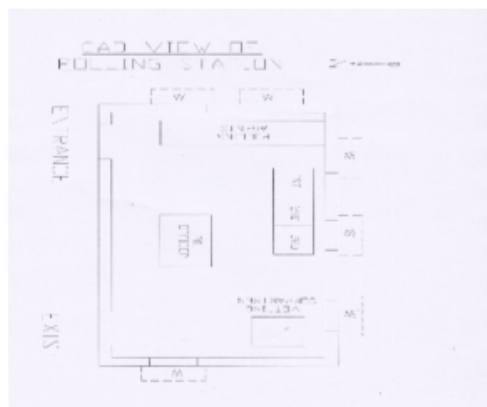

নির্বাচক নিবন্ধন আধিকারিকের স্বাক্ষর

Nazri Naksha

Google Map View

Polling Station Building Front View

Polling Station Front View

Cad View

Key MAP View

1 নাম : মনি কর্মকার স্বামীর নাম: পরিমল কর্মকার বাড়ির নং : n0024 বয়স : 27 লিঙ্গ : মহিলা	XWI1792829	ফটো উপলব্ধ	2 নাম : মানস কর্মকার পিতার নাম: গুমান কর্মকার বাড়ির নং : n0011 বয়স : 27 লিঙ্গ : পুরুষ	XWI1696582	ফটো উপলব্ধ	3 নাম : সন্ধ্যা কর্মকার স্বামীর নাম: ভরৎ কর্মকার বাড়ির নং : n0024 বয়স : 50 লিঙ্গ : মহিলা	XWI1696509	ফটো উপলব্ধ
4 নাম : জলধর কর্মকার পিতার নাম: মুচিরাম কর্মকার বাড়ির নং : n0006 বয়স : 59 লিঙ্গ : পুরুষ	WB/35/243/474090	ফটো উপলব্ধ	5 নাম : বেবী কর্মকার স্বামীর নাম: গুমান চন্দ্র কর্মকার বাড়ির নং : n0011 বয়স : 40 লিঙ্গ : মহিলা	FXP2392231	ফটো উপলব্ধ	6 নাম : নিয়তি কর্মকার স্বামীর নাম: পূর্নচন্দ্র কর্মকার বাড়ির নং : n0024 বয়স : 63 লিঙ্গ : মহিলা	WB/35/243/474108	ফটো উপলব্ধ
7 নাম : ভরতচন্দ্র কর্মকার পিতার নাম: পূর্নচন্দ্র কর্মকার বাড়ির নং : n0024 বয়স : 54 লিঙ্গ : পুরুষ	WB/35/243/474800	ফটো উপলব্ধ	8 নাম : শুধাংশু কর্মকার পিতার নাম: ভরত চন্দ্র কর্মকার বাড়ির নং : n0024 বয়স : 33 লিঙ্গ : পুরুষ	XWI1531458	ফটো উপলব্ধ	9 নাম : পূর্নিমা কর্মকার স্বামীর নাম: শুধাংশু কর্মকার বাড়ির নং : N0024 বয়স : 30 লিঙ্গ : মহিলা	XWI1531466	ফটো উপলব্ধ
10 নাম : উত্তম কুমার কিস্কু পিতার নাম: মঙ্গল চন্দ্র কিস্কু বাড়ির নং : n0009 বয়স : 31 লিঙ্গ : পুরুষ	XWI1321520	ফটো উপলব্ধ	11 নাম : বিদ্যা কর্মকার পিতার নাম: জলধর কর্মকার বাড়ির নং : n0007 বয়স : 31 লিঙ্গ : পুরুষ	XWI1321595	ফটো উপলব্ধ	12 নাম : অশোকা হেহ্রম স্বামীর নাম: কিশোর হেহ্রম বাড়ির নং : এন0010 বয়স : 28 লিঙ্গ : মহিলা	XWI1899442	ফটো উপলব্ধ
13 নাম : রেবতী কিস্কু স্বামীর নাম: বুধন কিস্কু বাড়ির নং : n0008 বয়স : 30 লিঙ্গ : মহিলা	XWI1899343	ফটো উপলব্ধ	14 নাম : মনজীত কর্মকার পিতার নাম: তরণী কর্মকার বাড়ির নং : এন0009 বয়স : 22 লিঙ্গ : পুরুষ	XWI2134120	ফটো উপলব্ধ	15 নাম : চন্দনা কর্মকার স্বামীর নাম: বিশুনাথ কর্মকার বাড়ির নং : n0008 বয়স : 33 লিঙ্গ : মহিলা	XWI1599034	ফটো উপলব্ধ
16 নাম : পরিমল কর্মকার পিতার নাম: ভরত কর্মকার বাড়ির নং : n0024 বয়স : 29 লিঙ্গ : পুরুষ	XWI1599018	ফটো উপলব্ধ	17 নাম : আশীষ কর্মকার পিতার নাম: বিরিষ্টি কর্মকার বাড়ির নং : এন0006 বয়স : 22 লিঙ্গ : পুরুষ	XWI2130573	ফটো উপলব্ধ	18 নাম : রীতা কর্মকার স্বামীর নাম: দলু কর্মকার বাড়ির নং : n0008 বয়স : 34 লিঙ্গ : মহিলা	XWI1599026	ফটো উপলব্ধ
19 নাম : সৃজিত কর্মকার পিতার নাম: স্বপ্ন কর্মকার বাড়ির নং : এন0009 বয়স : 21 লিঙ্গ : পুরুষ	XWI222347	ফটো উপলব্ধ	20 নাম : চন্দনা কর্মকার স্বামীর নাম: অজয় কর্মকার বাড়ির নং : n0004 বয়স : 31 লিঙ্গ : মহিলা	XWI1321538	ফটো উপলব্ধ	21 নাম : মুচিরাম কর্মকার পিতার নাম: গোবর্দ্ধন কর্মকার বাড়ির নং : n0006 বয়স : 81 লিঙ্গ : পুরুষ	WB/35/243/474004	ফটো উপলব্ধ
22 নাম : সুধারানী কর্মকার স্বামীর নাম: বিরিষ্টি কর্মকার বাড়ির নং : n0006 বয়স : 43 লিঙ্গ : মহিলা	FXP2076099	ফটো উপলব্ধ	23 নাম : বিরিষ্টি কর্মকার পিতার নাম: মুচিরাম কর্মকার বাড়ির নং : n0006 বয়স : 51 লিঙ্গ : পুরুষ	FXP1414549	ফটো উপলব্ধ	24 নাম : পূর্নিমা কর্মকার স্বামীর নাম: লক্ষন কর্মকার বাড়ির নং : n0007 বয়স : 63 লিঙ্গ : মহিলা	WB/35/243/474856	ফটো উপলব্ধ
25 নাম : অর্জুন কর্মকার পিতার নাম: লক্ষন কর্মকার বাড়ির নং : n0007 বয়স : 42 লিঙ্গ : পুরুষ	FXP2469757	ফটো উপলব্ধ	26 নাম : বন্দনা কর্মকার স্বামীর নাম: অর্জুন কর্মকার বাড়ির নং : n0007 বয়স : 44 লিঙ্গ : মহিলা	XWI1144138	ফটো উপলব্ধ	27 নাম : দূর্ঘোষন কর্মকার পিতার নাম: লক্ষন কর্মকার বাড়ির নং : n0007 বয়স : 41 লিঙ্গ : পুরুষ	FXP2392249	ফটো উপলব্ধ
28 নাম : পার্বতী কর্মকার স্বামীর নাম: দূর্ঘোষন কর্মকার বাড়ির নং : n0007 বয়স : 42 লিঙ্গ : মহিলা	FXP2469534	ফটো উপলব্ধ	29 নাম : ঠান্ডা কর্মকার স্বামীর নাম: তনু কর্মকার বাড়ির নং : n0008 বয়স : 59 লিঙ্গ : মহিলা	WB/35/243/474633	ফটো উপলব্ধ	30 নাম : দলু কর্মকার পিতার নাম: তনু কর্মকার বাড়ির নং : n0008 বয়স : 41 লিঙ্গ : পুরুষ	FXP2389625	ফটো উপলব্ধ