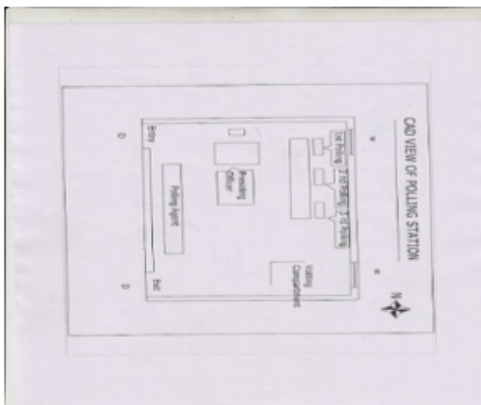

নির্বাচক নিবন্ধন আধিকারিকের স্বাক্ষর

Nazri Naksha

Google Map View

Polling Station Building Front View

Polling Station Front View

Cad View

Key MAP View

1 নাম : পৃথ্বীরাজ সিং মায়ের নাম: অনিতা সিং বাড়ির নং : নীল বয়স : 22 লিঙ্গ : পুরুষ	XWI2238665 ফটো উপলব্ধ	2 নাম : রবি গোপ পিতার নাম: অবনী গোপ বাড়ির নং : নং011 বয়স : 21 লিঙ্গ : পুরুষ	XWI2255552 ফটো উপলব্ধ	3 নাম : নিমাই গোপ পিতার নাম: গোষ্ঠ গোপ বাড়ির নং : n0004 বয়স : 60 লিঙ্গ : পুরুষ	XWI2269280 ফটো উপলব্ধ
4 নাম : সত্যরঞ্জন গোপ পিতার নাম: নিমাই গোপ বাড়ির নং : n0004 বয়স : 35 লিঙ্গ : পুরুষ	XWI1095447 ফটো উপলব্ধ	5 নাম : দেবী গোপ স্বামীর নাম: গঙ্গাধর গোপ বাড়ির নং : নং104 বয়স : 22 লিঙ্গ : মহিলা	XWI2256899 ফটো উপলব্ধ	6 নাম : নিলা গোপ স্বামীর নাম: তপন গোপ বাড়ির নং : নং103 বয়স : 24 লিঙ্গ : মহিলা	XWI2257517 ফটো উপলব্ধ
7 নাম : রমেশ গোপ পিতার নাম: অশ্বিনী গোপ বাড়ির নং : নং011 বয়স : 23 লিঙ্গ : পুরুষ	XWI2255685 ফটো উপলব্ধ	8 নাম : বাসন্তী গোপ স্বামীর নাম: নবাব গোপ বাড়ির নং : এন0011 বয়স : 27 লিঙ্গ : মহিলা	XWI1887835 ফটো উপলব্ধ	9 নাম : কৌশিক গোপ পিতার নাম: নেপাল গোপ বাড়ির নং : এন008 বয়স : 25 লিঙ্গ : পুরুষ	XWI1888221 ফটো উপলব্ধ
10 নাম : সুমন গোপ পিতার নাম: নেপাল চন্দ্র গোপ বাড়ির নং : এন00 বয়স : 23 লিঙ্গ : পুরুষ	XWI2041895 ফটো উপলব্ধ	11 নাম : অপর্ণা গোপ স্বামীর নাম: সত্যরঞ্জন গোপ বাড়ির নং : এন004 বয়স : 25 লিঙ্গ : মহিলা	XWI2089621 ফটো উপলব্ধ	12 নাম : ধনঞ্জয় গোপ পিতার নাম: দামু গোপ বাড়ির নং : এন0009 বয়স : 24 লিঙ্গ : পুরুষ	XWI2054005 ফটো উপলব্ধ
13 নাম : অজিত গোপ পিতার নাম: গগন গোপ বাড়ির নং : n0005 বয়স : 60 লিঙ্গ : পুরুষ	WB/34/234/441314 ফটো উপলব্ধ	14 নাম : দুর্গাবালা গোপ পিতার নাম: সন্তোষ গোপ বাড়ির নং : n0004 বয়স : 51 লিঙ্গ : মহিলা	BYG2410470 ফটো উপলব্ধ	15 নাম : সবিতা গোপ স্বামীর নাম: নিমাই গোপ বাড়ির নং : n0004 বয়স : 55 লিঙ্গ : মহিলা	WB/34/234/441112 ফটো উপলব্ধ
16 নাম : পান্ডব গোপ পিতার নাম: শিবরাম গোপ বাড়ির নং : n0003 বয়স : 35 লিঙ্গ : পুরুষ	XWI1095454 ফটো উপলব্ধ	17 নাম : কাজল গোপ স্বামীর নাম: শিবরাম গোপ বাড়ির নং : n0003 বয়স : 52 লিঙ্গ : মহিলা	WB/34/234/441113 ফটো উপলব্ধ	18 নাম : শিবরাম গোপ পিতার নাম: বুদ্ধেশ্বর গোপ বাড়ির নং : n0003 বয়স : 58 লিঙ্গ : পুরুষ	WB/34/234/441286 ফটো উপলব্ধ
19 নাম : গঙ্গাধর গোপ পিতার নাম: শঙ্কর গোপ বাড়ির নং : n0002 বয়স : 32 লিঙ্গ : মহিলা	XWI1491539 ফটো উপলব্ধ	20 নাম : সাগর গোপ পিতার নাম: শঙ্কর গোপ বাড়ির নং : n0002 বয়স : 34 লিঙ্গ : পুরুষ	XWI1095462 ফটো উপলব্ধ	21 নাম : বাসন্তী গোপ পিতার নাম: শঙ্কর গোপ বাড়ির নং : n0002 বয়স : 41 লিঙ্গ : মহিলা	BYG2410488 ফটো উপলব্ধ
22 নাম : চাপা গোপ স্বামীর নাম: বাউরী দাস গোপ বাড়ির নং : n0001 বয়স : 68 লিঙ্গ : মহিলা	WB/34/234/441101 ফটো উপলব্ধ	23 নাম : সুমিত্রা গোপ স্বামীর নাম: শংকর গোপ বাড়ির নং : n0002 বয়স : 69 লিঙ্গ : মহিলা	WB/34/234/441165 ফটো উপলব্ধ	24 নাম : অন্নদাবালা গোপ স্বামীর নাম: সন্তোষ গোপ বাড়ির নং : n0030 বয়স : 86 লিঙ্গ : মহিলা	BYG2410538 ফটো উপলব্ধ
25 নাম : নন্দলাল গোপ পিতার নাম: কৃষ্ণপদ গোপ বাড়ির নং : n0029 বয়স : 29 লিঙ্গ : পুরুষ	XWI1572205 ফটো উপলব্ধ	26 নাম : কৃষ্ণপদ গোপ পিতার নাম: সন্তোষ গোপ বাড়ির নং : n0029 বয়স : 57 লিঙ্গ : পুরুষ	BYG2410546 ফটো উপলব্ধ	27 নাম : শান্তনা নারায়ণ দেব স্বামীর নাম: মহাদেব নারায়ণ দেব বাড়ির নং : এন0029 বয়স : 24 লিঙ্গ : মহিলা	XWI2299840 ফটো উপলব্ধ
28 নাম : নিতাই গোপ পিতার নাম: সন্তোষ গোপ বাড়ির নং : n0028 বয়স : 55 লিঙ্গ : পুরুষ	BYG2410553 ফটো উপলব্ধ	29 নাম : আলোচনা গোপ স্বামীর নাম: কৃষ্ণপদ গোপ বাড়ির নং : n0026 বয়স : 51 লিঙ্গ : মহিলা	BYG2410462 ফটো উপলব্ধ	30 নাম : মহারাজ গোপ পিতার নাম: সন্তোষ গোপ বাড়ির নং : n0025 বয়স : 53 লিঙ্গ : পুরুষ	BYG1383405 ফটো উপলব্ধ