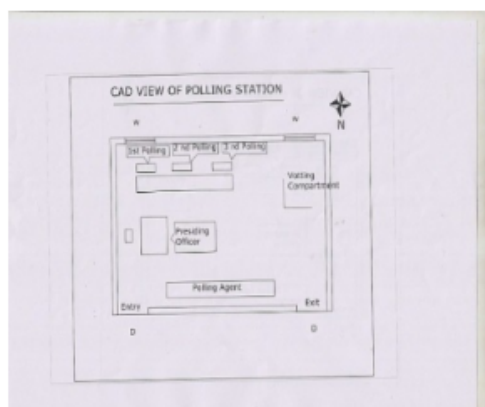

নির্বাচক নিবন্ধন আধিকারিকের স্বাক্ষর

Nazri Naksha

Google Map View

Polling Station Building Front View

Polling Station Front View

Cad View

Key MAP View

1 নাম : চারঘা মুরমু (হাঁসদা) স্বামীর নাম: অনিল মুরমু বাড়ির নং : n0151 বয়স : 74 লিঙ্গ : মহিলা	WB/34/234/507571	ফটো উপলব্ধ	2 নাম : সস্তা কর্মকার স্বামীর নাম: নিতাই কর্মকার বাড়ির নং : n0001 বয়স : 67 লিঙ্গ : মহিলা	WB/34/234/477422	ফটো উপলব্ধ	3 নাম : শ্রীমতী কর্মকার স্বামীর নাম: শংকর কর্মকার বাড়ির নং : n0001 বয়স : 66 লিঙ্গ : মহিলা	WB/34/234/477426	ফটো উপলব্ধ
4 নাম : কল্যাণী কর্মকার স্বামীর নাম: তপন কর্মকার বাড়ির নং : n0005 বয়স : 55 লিঙ্গ : মহিলা	WB/34/234/477096	ফটো উপলব্ধ	5 নাম : তপন কর্মকার পিতার নাম: হরিপদ কর্মকার বাড়ির নং : n0005 বয়স : 63 লিঙ্গ : পুরুষ	WB/34/234/477290	ফটো উপলব্ধ	6 নাম : চাঁদ কর্মকার পিতার নাম: গউর কর্মকার বাড়ির নং : n0004 বয়স : 54 লিঙ্গ : পুরুষ	WB/34/234/477048	ফটো উপলব্ধ
7 নাম : মীরা কর্মকার স্বামীর নাম: চাঁদ কর্মকার বাড়ির নং : n0004 বয়স : 57 লিঙ্গ : মহিলা	WB/34/234/477094	ফটো উপলব্ধ	8 নাম : শিবানী বাউরী স্বামীর নাম: রাধানাথ বাউরী বাড়ির নং : n0003 বয়স : 53 লিঙ্গ : মহিলা	BYG2041663	ফটো উপলব্ধ	9 নাম : মেজাপী কর্মকার স্বামীর নাম: আনন্দ কর্মকার বাড়ির নং : n0003 বয়স : 48 লিঙ্গ : মহিলা	BYG1397819	ফটো উপলব্ধ
10 নাম : আনন্দ কর্মকার পিতার নাম: হরিপদ কর্মকার বাড়ির নং : n0003 বয়স : 54 লিঙ্গ : পুরুষ	WB/34/234/477306	ফটো উপলব্ধ	11 নাম : লক্ষ্মী কর্মকার স্বামীর নাম: রাবন কর্মকার বাড়ির নং : n0003 বয়স : 52 লিঙ্গ : মহিলা	XWI2418945	ফটো উপলব্ধ	12 নাম : রাবন কর্মকার পিতার নাম: হরিপদ কর্মকার বাড়ির নং : n0003 বয়স : 57 লিঙ্গ : পুরুষ	BYG1370592	ফটো উপলব্ধ
13 নাম : বাতাসী কর্মকার স্বামীর নাম: আকাশ কর্মকার বাড়ির নং : n0002 বয়স : 32 লিঙ্গ : মহিলা	XWI1381375	ফটো উপলব্ধ	14 নাম : আকাশ কর্মকার পিতার নাম: গোলোক কর্মকার বাড়ির নং : n0002 বয়স : 35 লিঙ্গ : পুরুষ	XWI1286855	ফটো উপলব্ধ	15 নাম : পদ্মা কর্মকার স্বামীর নাম: বিকাশ কর্মকার বাড়ির নং : n0002 বয়স : 43 লিঙ্গ : মহিলা	BYG1396563	ফটো উপলব্ধ
16 নাম : বিকাশ কর্মকার পিতার নাম: গোলক কর্মকার বাড়ির নং : n0002 বয়স : 48 লিঙ্গ : পুরুষ	BYG1396779	ফটো উপলব্ধ	17 নাম : চম্পা কর্মকার স্বামীর নাম: অনিল কর্মকার বাড়ির নং : n0001 বয়স : 36 লিঙ্গ : মহিলা	XWI1286764	ফটো উপলব্ধ	18 নাম : অনিল কর্মকার মায়ের নাম: সস্তা কর্মকার বাড়ির নং : n0001 বয়স : 42 লিঙ্গ : পুরুষ	XWI1286756	ফটো উপলব্ধ
19 নাম : সাবিত্রী কর্মকার স্বামীর নাম: সুনীল কর্মকার বাড়ির নং : n0001 বয়স : 43 লিঙ্গ : মহিলা	BYG1397413	ফটো উপলব্ধ	20 নাম : সুনীল কর্মকার মায়ের নাম: সস্তা কর্মকার বাড়ির নং : n0001 বয়স : 44 লিঙ্গ : পুরুষ	BYG1397397	ফটো উপলব্ধ	21 নাম : জিতেন কর্মকার পিতার নাম: সুনীল কর্মকার বাড়ির নং : এন0001 বয়স : 24 লিঙ্গ : পুরুষ	XWI2157873	ফটো উপলব্ধ
22 নাম : আরিফ খান পিতার নাম: রাফিক খান বাড়ির নং : এন0110 বয়স : 23 লিঙ্গ : পুরুষ	XWI2045011	ফটো উপলব্ধ	23 নাম : বাবলু চ্যাটার্জী পিতার নাম: তারকনাথ চ্যাটার্জী বাড়ির নং : n0016 বয়স : 53 লিঙ্গ : পুরুষ	XWI2029718	ফটো উপলব্ধ	24 নাম : শীলা গোস্বামী চ্যাটার্জী স্বামীর নাম: সুকুমার চ্যাটার্জী বাড়ির নং : n0016 বয়স : 33 লিঙ্গ : মহিলা	XWI1208347	ফটো উপলব্ধ
25 নাম : দোলন চ্যাটার্জী স্বামীর নাম: বাবলু চ্যাটার্জী বাড়ির নং : n0016 বয়স : 38 লিঙ্গ : মহিলা	BYG2116986	ফটো উপলব্ধ	26 নাম : সুকুমার চ্যাটার্জী পিতার নাম: তারকনাথ চ্যাটার্জী বাড়ির নং : n0016 বয়স : 50 লিঙ্গ : পুরুষ	WB/34/234/477185	ফটো উপলব্ধ	27 নাম : স্বপা চ্যাটার্জী স্বামীর নাম: তারকনাথ চ্যাটার্জী বাড়ির নং : n0016 বয়স : 71 লিঙ্গ : মহিলা	WB/34/234/477173	ফটো উপলব্ধ
28 নাম : উত্তম দেঘরিয়া(চ্যাটার্জী) পিতার নাম: ভগীরথ দেঘরিয়া(চ্যাটার্জী) বাড়ির নং : n0024 বয়স : 32 লিঙ্গ : পুরুষ	XWI1381342	ফটো উপলব্ধ	29 নাম : পিংকি চ্যাটার্জী স্বামীর নাম: টুল চ্যাটার্জী বাড়ির নং : n0024 বয়স : 35 লিঙ্গ : মহিলা	XWI0843557	ফটো উপলব্ধ	30 নাম : বুবাই দেঘরিয়া (চ্যাটার্জী) পিতার নাম: বিশ্বনাথ দেঘরিয়া (চ্যাটার্জী) বাড়ির নং : n0024 বয়স : 36 লিঙ্গ : পুরুষ	XWI1286749	ফটো উপলব্ধ