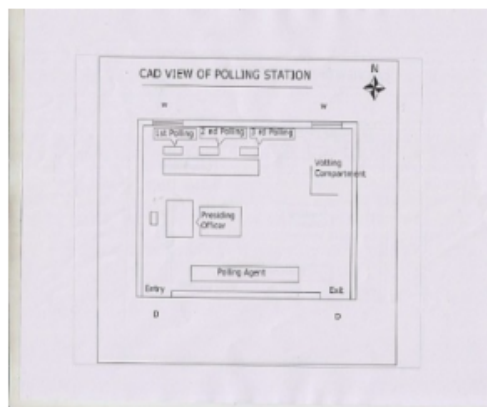

নির্বাচক নিবন্ধন আধিকারিকের স্বাক্ষর

Nazri Naksha

Google Map View

Polling Station Building Front View

Polling Station Front View

Cad View

Key MAP View

1 নাম : গোলক কোটাল পিতার নাম: পাড় কোটাল বাড়ির নং : n0002 বয়স : 58 লিঙ্গ : পুরুষ	XWI2347144 ফটো উপলব্ধ	2 নাম : সুসান্ত বাউরী পিতার নাম: সন্টু বাড়ির নং : n0002 বয়স : 31 লিঙ্গ : পুরুষ	XWI1492503 ফটো উপলব্ধ	3 নাম : রীতা কোটাল স্বামীর নাম: শ্রীমন্ত কোটাল বাড়ির নং : n0002 বয়স : 34 লিঙ্গ : মহিলা	XWI1287325 ফটো উপলব্ধ
4 নাম : বিকাশ মাঝি পিতার নাম: মধুসূদন মাঝি বাড়ির নং : n0002 বয়স : 35 লিঙ্গ : পুরুষ	XWI1287283 ফটো উপলব্ধ	5 নাম : টগরী বাউরী স্বামীর নাম: সুশান্ত বাউরী বাড়ির নং : n0002 বয়স : 36 লিঙ্গ : মহিলা	XWI1208511 ফটো উপলব্ধ	6 নাম : সুশান্ত বাউরী পিতার নাম: পাড় বাউরী বাড়ির নং : n0002 বয়স : 46 লিঙ্গ : পুরুষ	XWI1208503 ফটো উপলব্ধ
7 নাম : সহদেব কোটাল পিতার নাম: পাড় কোটাল বাড়ির নং : n0002 বয়স : 44 লিঙ্গ : পুরুষ	BYG2752673 ফটো উপলব্ধ	8 নাম : মুক্তা কোটাল পিতার নাম: পাড় কোটাল বাড়ির নং : n0002 বয়স : 49 লিঙ্গ : মহিলা	BYG2444792 ফটো উপলব্ধ	9 নাম : তিতালি কোটাল স্বামীর নাম: সন্টু কোটাল বাড়ির নং : n0002 বয়স : 53 লিঙ্গ : মহিলা	WB/34/234/480269 ফটো উপলব্ধ
10 নাম : সন্টু বাউরী পিতার নাম: পাড় বাউরী বাড়ির নং : n0002 বয়স : 56 লিঙ্গ : পুরুষ	XWI2346658 ফটো উপলব্ধ	11 নাম : চিরঞ্জিৎ কোটাল পিতার নাম: গোলক কোটাল বাড়ির নং : n0002 বয়স : 33 লিঙ্গ : পুরুষ	XWI1287317 ফটো উপলব্ধ	12 নাম : শ্রীমন্ত কোটাল পিতার নাম: গোলক কোটাল বাড়ির নং : n0002 বয়স : 38 লিঙ্গ : পুরুষ	XWI1287309 ফটো উপলব্ধ
13 নাম : কল্পনা কোটাল স্বামীর নাম: গোলক কোটাল বাড়ির নং : n0002 বয়স : 56 লিঙ্গ : মহিলা	WB/34/234/480445 ফটো উপলব্ধ	14 নাম : প্রসেনজিৎ বাউরী পিতার নাম: মনুখ বাউরী বাড়ির নং : n0002 বয়স : 26 লিঙ্গ : পুরুষ	XWI1877208 ফটো উপলব্ধ	15 নাম : বুলুন বাউরী স্বামীর নাম: সুশান্ত বাউরী বাড়ির নং : n0002 বয়স : 30 লিঙ্গ : মহিলা	XWI1648062 ফটো উপলব্ধ
16 নাম : বন্দনা কোটাল স্বামীর নাম: চিরঞ্জিৎ কোটাল বাড়ির নং : n0002 বয়স : 31 লিঙ্গ : মহিলা	XWI1648047 ফটো উপলব্ধ	17 নাম : তপন বাউরি পিতার নাম: সন্টু বাউরী বাড়ির নং : n0002 বয়স : 29 লিঙ্গ : পুরুষ	XWI1969336 ফটো উপলব্ধ	18 নাম : প্রসেনজিৎ বাউরী পিতার নাম: মহাদেব বাউরী বাড়ির নং : n0002 বয়স : 26 লিঙ্গ : পুরুষ	XWI2030443 ফটো উপলব্ধ
19 নাম : বাপি বাউরী পিতার নাম: মনুখ বাউরী বাড়ির নং : এন0002 বয়স : 23 লিঙ্গ : পুরুষ	XWI2099893 ফটো উপলব্ধ	20 নাম : চন্দনা বাউরী পিতার নাম: ভরত বাউরী বাড়ির নং : n0002 বয়স : 30 লিঙ্গ : মহিলা	XWI2109452 ফটো উপলব্ধ	21 নাম : চন্দনা বাউরী স্বামীর নাম: তপন বাউরী বাড়ির নং : এন002 বয়স : 26 লিঙ্গ : মহিলা	XWI2230654 ফটো উপলব্ধ
22 নাম : পায়েল বাউরি স্বামীর নাম: আকাশ বাউরি বাড়ির নং : এন0131 বয়স : 22 লিঙ্গ : মহিলা	XWI2172575 ফটো উপলব্ধ	23 নাম : বন্যা বাউরী পিতার নাম: তুলসীদাস বাউরী বাড়ির নং : n0157 বয়স : 32 লিঙ্গ : মহিলা	XWI1389014 ফটো উপলব্ধ	24 নাম : সরমা বাউরী স্বামীর নাম: অমর বাউরী বাড়ির নং : n0018 বয়স : 28 লিঙ্গ : মহিলা	XWI1647973 ফটো উপলব্ধ
25 নাম : পূর্ণিমা বাউরী স্বামীর নাম: রঞ্জিত বাউরী বাড়ির নং : n0143 বয়স : 61 লিঙ্গ : মহিলা	XWI2344208 ফটো উপলব্ধ	26 নাম : সখী সর্দার স্বামীর নাম: জয়দেব সর্দার বাড়ির নং : n0006 বয়স : 33 লিঙ্গ : মহিলা	XWI1287416 ফটো উপলব্ধ	27 নাম : জয়দেব বাউরী পিতার নাম: উপেন্দ্র বাউরী বাড়ির নং : n0006 বয়স : 37 লিঙ্গ : পুরুষ	XWI1287408 ফটো উপলব্ধ
28 নাম : নিলীমা বাউরী স্বামীর নাম: জগন্নাথ বাউরী বাড়ির নং : n0020 বয়স : 39 লিঙ্গ : মহিলা	XWI1208271 ফটো উপলব্ধ	29 নাম : জবাবালা বাউরী স্বামীর নাম: বানেশ্বর সর্দার বাড়ির নং : n0020 বয়স : 73 লিঙ্গ : মহিলা	XWI1919208 ফটো উপলব্ধ	30 নাম : দীনবন্ধু বাউরী পিতার নাম: বানেশ্বর বাউরী বাড়ির নং : n0020 বয়স : 49 লিঙ্গ : পুরুষ	WB/34/234/480213 ফটো উপলব্ধ