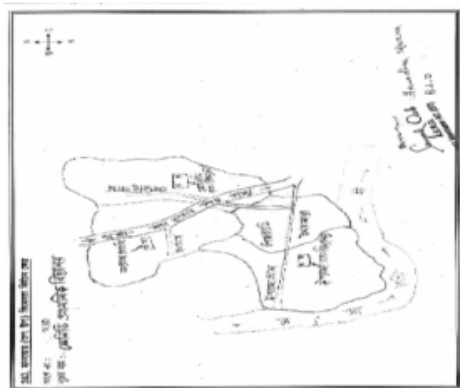

Nazri Naksha