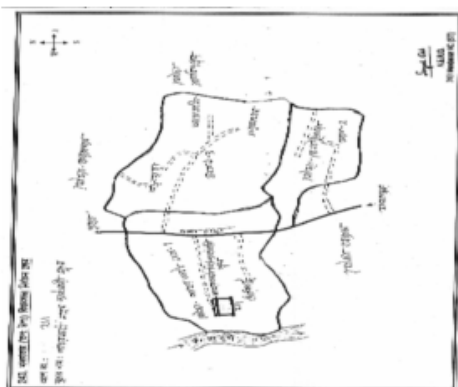

Nazri Naksha