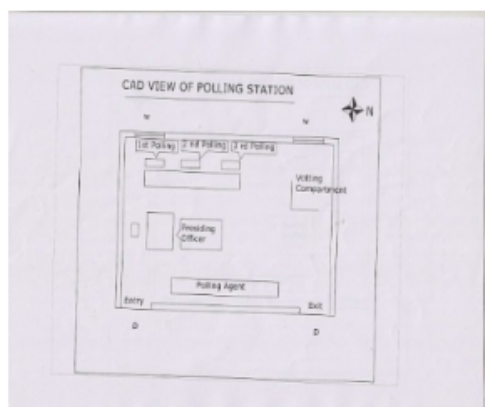

নির্বাচক নিবন্ধন আধিকারিকের স্বাক্ষর

Nazri Naksha

Google Map View

Polling Station Building Front View

Polling Station Front View

Cad View

Key MAP View

1 নাম : সোমা মাহাত পিতার নাম: বিভীষণ মাহাত বাড়ির নং : 155 বয়স : 21 লিঙ্গ : মহিলা	XWI2203214 ফটো উপলব্ধ	2 নাম : প্রমীলা স্বামীর নাম: মানিক কিস্কু বাড়ির নং : এন001 বয়স : 27 লিঙ্গ : মহিলা	XWI1700756 ফটো উপলব্ধ	3 নাম : উকিল কিস্কু পিতার নাম: সুধন কিস্কু বাড়ির নং : n00 বয়স : 24 লিঙ্গ : পুরুষ	XWI2011005 ফটো উপলব্ধ
4 নাম : মার্শাল কিস্কু পিতার নাম: পরেশ কিস্কু বাড়ির নং : এন001 বয়স : 23 লিঙ্গ : পুরুষ	XWI2098010 ফটো উপলব্ধ	5 নাম : অজয় কিস্কু পিতার নাম: কমল কিস্কু বাড়ির নং : এন004 বয়স : 23 লিঙ্গ : পুরুষ	XWI2096071 ফটো উপলব্ধ	6 নাম : বিজনী কিস্কু স্বামীর নাম: শঙ্কর কিস্কু বাড়ির নং : n0044 বয়স : 55 লিঙ্গ : মহিলা	BYG1370170 ফটো উপলব্ধ
7 নাম : পরেশ কিস্কু পিতার নাম: সোমনাথ কিস্কু বাড়ির নং : n0001 বয়স : 47 লিঙ্গ : পুরুষ	BYG2446037 ফটো উপলব্ধ	8 নাম : সন্দীপ কিস্কু পিতার নাম: শঙ্কর কিস্কু বাড়ির নং : n0044 বয়স : 27 লিঙ্গ : পুরুষ	XWI1694280 ফটো উপলব্ধ	9 নাম : চম্পা কিস্কু স্বামীর নাম: রুপচাঁদ কিস্কু বাড়ির নং : n0054 বয়স : 27 লিঙ্গ : মহিলা	XWI1694322 ফটো উপলব্ধ
10 নাম : প্রদীপ কিস্কু পিতার নাম: মলিন্দ কিস্কু বাড়ির নং : n0043 বয়স : 27 লিঙ্গ : পুরুষ	XWI1694330 ফটো উপলব্ধ	11 নাম : তপন কিস্কু পিতার নাম: সুধীর কিস্কু বাড়ির নং : n0043 বয়স : 40 লিঙ্গ : পুরুষ	BYG2752780 ফটো উপলব্ধ	12 নাম : শুকুরমনি কিস্কু পিতার নাম: গুরাই কিস্কু বাড়ির নং : n0044 বয়স : 40 লিঙ্গ : মহিলা	BYG2446029 ফটো উপলব্ধ
13 নাম : মনসারাম কিস্কু পিতার নাম: বিমল কিস্কু বাড়ির নং : n00 বয়স : 24 লিঙ্গ : পুরুষ	XWI2009470 ফটো উপলব্ধ	14 নাম : স্বর্নলতা মুর্মু (কিস্কু) স্বামীর নাম: প্রেমচাঁদ কিস্কু বাড়ির নং : n00 বয়স : 35 লিঙ্গ : মহিলা	XWI2011781 ফটো উপলব্ধ	15 নাম : সুধন কিস্কু পিতার নাম: রথু কিস্কু বাড়ির নং : n0002 বয়স : 55 লিঙ্গ : পুরুষ	XWI2017804 ফটো উপলব্ধ
16 নাম : গোলক কিস্কু পিতার নাম: সোমনাথ কিস্কু বাড়ির নং : n0001 বয়স : 37 লিঙ্গ : পুরুষ	XWI1096460 ফটো উপলব্ধ	17 নাম : অম্বুজ কিস্কু পিতার নাম: শুকনতলা কিস্কু বাড়ির নং : n0001 বয়স : 27 লিঙ্গ : পুরুষ	XWI1694041 ফটো উপলব্ধ	18 নাম : শ্রাবনী কিস্কু স্বামীর নাম: গোলক কিস্কু বাড়ির নং : n0001 বয়স : 31 লিঙ্গ : মহিলা	XWI1694108 ফটো উপলব্ধ
19 নাম : বিজয় কিস্কু পিতার নাম: কমল কিস্কু বাড়ির নং : n0004 বয়স : 26 লিঙ্গ : পুরুষ	XWI1772797 ফটো উপলব্ধ	20 নাম : শুকনতলা কিস্কু স্বামীর নাম: সমাজপাঁত কিস্কু বাড়ির নং : n0001 বয়স : 63 লিঙ্গ : মহিলা	WB/34/234/483477 ফটো উপলব্ধ	21 নাম : সনকা কিস্কু স্বামীর নাম: পরেশ কিস্কু বাড়ির নং : n0001 বয়স : 45 লিঙ্গ : মহিলা	BYG2446045 ফটো উপলব্ধ
22 নাম : মানিক কিস্কু পিতার নাম: সোমনাথ কিস্কু বাড়ির নং : n0001 বয়স : 31 লিঙ্গ : পুরুষ	XWI1492909 ফটো উপলব্ধ	23 নাম : কমল কিস্কু পিতার নাম: সীতারাম কিস্কু বাড়ির নং : n0004 বয়স : 49 লিঙ্গ : পুরুষ	WB/34/234/483144 ফটো উপলব্ধ	24 নাম : পূর্ণিমা কিস্কু স্বামীর নাম: কমল কিস্কু বাড়ির নং : n0004 বয়স : 46 লিঙ্গ : মহিলা	BYG2044709 ফটো উপলব্ধ
25 নাম : রসনী কিস্কু স্বামীর নাম: বিমল কিস্কু বাড়ির নং : n0004 বয়স : 52 লিঙ্গ : মহিলা	WB/34/234/483466 ফটো উপলব্ধ	26 নাম : মলিন্দ কিস্কু পিতার নাম: সনাতন কিস্কু বাড়ির নং : n0043 বয়স : 68 লিঙ্গ : পুরুষ	WB/34/234/483412 ফটো উপলব্ধ	27 নাম : গোপাল কিস্কু পিতার নাম: মলিন্দ কিস্কু বাড়ির নং : n0043 বয়স : 33 লিঙ্গ : পুরুষ	XWI1492859 ফটো উপলব্ধ
28 নাম : সুধীর কিস্কু পিতার নাম: সনাতন কিস্কু বাড়ির নং : n0043 বয়স : 63 লিঙ্গ : পুরুষ	BYG1369362 ফটো উপলব্ধ	29 নাম : আদরী কিস্কু স্বামীর নাম: সুধীর কিস্কু বাড়ির নং : n0043 বয়স : 61 লিঙ্গ : মহিলা	BYG1397496 ফটো উপলব্ধ	30 নাম : সৌরবী কিস্কু স্বামীর নাম: তপন কিস্কু বাড়ির নং : n0043 বয়স : 31 লিঙ্গ : মহিলা	XWI1492891 ফটো উপলব্ধ