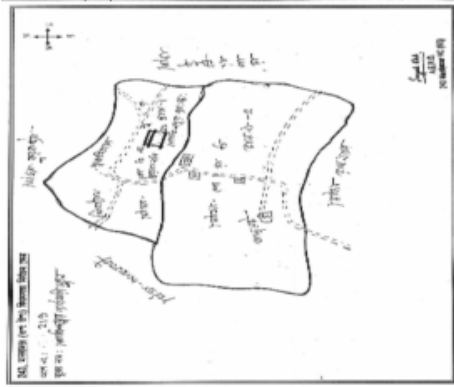

Nazri Naksha