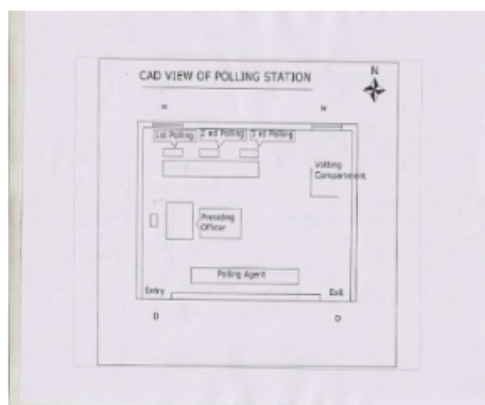

নির্বাচক নিবন্ধন আধিকারিকের স্বাক্ষর

Nazri Naksha

Google Map View

Polling Station Building Front View

Polling Station Front View

Cad View

Key MAP View

বিধানসভা নির্বাচনক্ষেত্রের নং, নাম : 243-মানবাজার
ভাগ নং, নাম : 1-নামো ধুলিয়াপাড়া, উপর ধুলিয়াপাড়া, ভুতরুড়ি