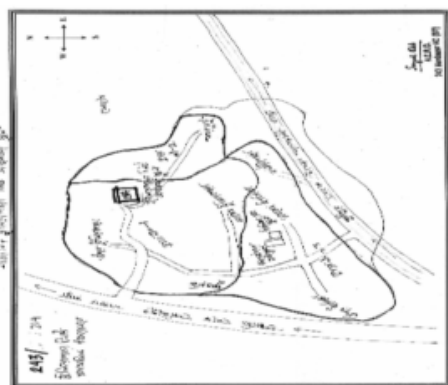

Nazri Naksha