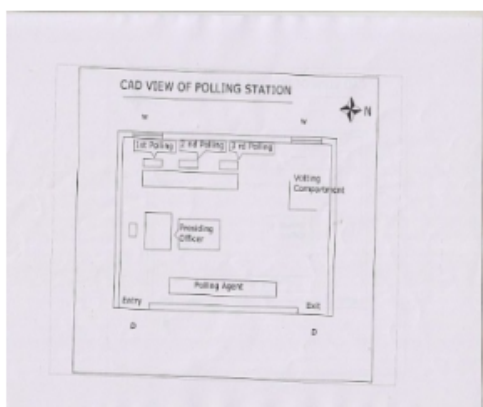

নির্বাচক নিবন্ধন আধিকারিকের স্বাক্ষর

Nazri Naksha

Google Map View

Polling Station Building Front View

Polling Station Front View

Cad View

Key MAP View

1 নাম : নবীন টুডু পিতার নাম: লক্ষীরাম টুডু বাড়ির নং : n0213 বয়স : 40 লিঙ্গ : পুরুষ	XWI1523307 ফটো উপলব্ধ	2 নাম : সৌমেন পরামানিক পিতার নাম: অনন্ত পরামানিক বাড়ির নং : এন0076 বয়স : 23 লিঙ্গ : পুরুষ	XWI2164184 ফটো উপলব্ধ	3 নাম : অরুণ বাউরি পিতার নাম: পশুপতি বাউরি বাড়ির নং : n0156 বয়স : 25 লিঙ্গ : পুরুষ	XWI1867951 ফটো উপলব্ধ
4 নাম : প্রমিলা মূর্মু পিতার নাম: বদনী মূর্মু বাড়ির নং : এন0106 বয়স : 22 লিঙ্গ : মহিলা	XWI2163095 ফটো উপলব্ধ	5 নাম : সিমতী মূর্মু পিতার নাম: স্বর্ণ মূর্মু বাড়ির নং : এন0030 বয়স : 23 লিঙ্গ : মহিলা	XWI2164143 ফটো উপলব্ধ	6 নাম : মহেশ্বর মূর্মু পিতার নাম: জগন্নাথ মূর্মু বাড়ির নং : এন0026 বয়স : 22 লিঙ্গ : পুরুষ	XWI2164408 ফটো উপলব্ধ
7 নাম : তুমা মাঝি পিতার নাম: সুবোধ মাঝি বাড়ির নং : এন0165 বয়স : 26 লিঙ্গ : মহিলা	XWI1836766 ফটো উপলব্ধ	8 নাম : হেনা মাঝি স্বামীর নাম: ব্যাসদেব মাঝি বাড়ির নং : n0215 বয়স : 41 লিঙ্গ : মহিলা	XWI1650498 ফটো উপলব্ধ	9 নাম : পিয়ালী লায়েক স্বামীর নাম: মিতন লায়েক বাড়ির নং : এন0159 বয়স : 26 লিঙ্গ : মহিলা	XWI1867993 ফটো উপলব্ধ
10 নাম : সুদর্শন সরেন পিতার নাম: অজিৎ সরেন বাড়ির নং : এন0034 বয়স : 22 লিঙ্গ : পুরুষ	XWI2164234 ফটো উপলব্ধ	11 নাম : অঞ্জলী সরেন স্বামীর নাম: গোবিন্দ সরেন বাড়ির নং : এন0113 বয়স : 26 লিঙ্গ : মহিলা	XWI2163079 ফটো উপলব্ধ	12 নাম : পারুল সিং স্বামীর নাম: ফটিক সিং সর্দার বাড়ির নং : এন0144 বয়স : 22 লিঙ্গ : মহিলা	XWI2163848 ফটো উপলব্ধ
13 নাম : সন্তোষ সিং সর্দার পিতার নাম: বুদ্ধেশ্বর সিং সর্দার বাড়ির নং : n0053 বয়স : 27 লিঙ্গ : পুরুষ	XWI1867977 ফটো উপলব্ধ	14 নাম : অর্চনা সিংসর্দার স্বামীর নাম: দ্বারা সিংসর্দার বাড়ির নং : এন0155 বয়স : 27 লিঙ্গ : মহিলা	SYG1812536 ফটো উপলব্ধ	15 নাম : অজয় সিংসর্দার পিতার নাম: চুনরাম সিংসর্দার বাড়ির নং : এন0061 বয়স : 22 লিঙ্গ : পুরুষ	XWI2163111 ফটো উপলব্ধ
16 নাম : সুরজমনি হাঁসদা স্বামীর নাম: উত্তম হাঁসদা বাড়ির নং : এন0134 বয়স : 23 লিঙ্গ : মহিলা	XWI2163970 ফটো উপলব্ধ	17 নাম : বরুলকুই সরেন স্বামীর নাম: শিবনাথ সরেন বাড়ির নং : এন0032 বয়স : 23 লিঙ্গ : মহিলা	XWK2293041 ফটো উপলব্ধ	18 নাম : বৃহস্পতী হেঙ্গম পিতার নাম: জলেশ্বর হেঙ্গম বাড়ির নং : এন0023 বয়স : 22 লিঙ্গ : পুরুষ	XWI2164226 ফটো উপলব্ধ
19 নাম : অনিতা হেঙ্গম পিতার নাম: রুপলাল হেঙ্গম বাড়ির নং : n0109 বয়স : 26 লিঙ্গ : মহিলা	XWI1867985 ফটো উপলব্ধ				