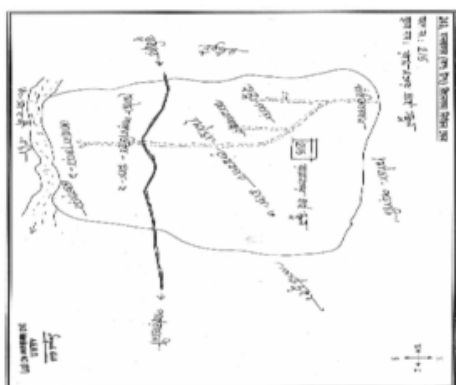

Nazri Naksha