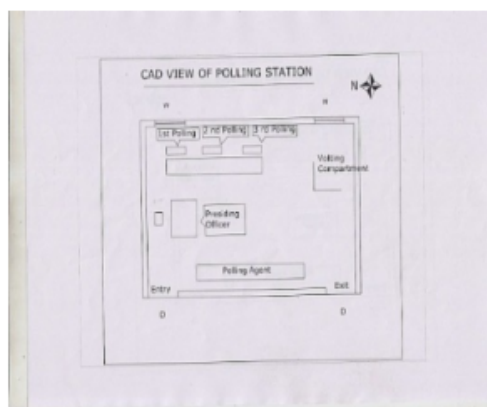

নির্বাচক নিবন্ধন আধিকারিকের স্বাক্ষর

Nazri Naksha

Google Map View

Polling Station Building Front View

Polling Station Front View

Cad View

Key MAP View

1 নাম : রুপচাঁদ টুডু পিতার নাম: রাসিক টুডু বাড়ির নং : n0028 বয়স : 49 লিঙ্গ : পুরুষ	BYG2458123 ফটো উপলব্ধ	2 নাম : বিদ্যৎ বরন টুডু পিতার নাম: দশরথ টুডু বাড়ির নং : n0034 বয়স : 58 লিঙ্গ : পুরুষ	WB/34/234/495008 ফটো উপলব্ধ	3 নাম : অনিমা হাঁসদা (টুডু) স্বামীর নাম: দেবজিৎ টুডু বাড়ির নং : n0037 বয়স : 32 লিঙ্গ : মহিলা	XWI1289032 ফটো উপলব্ধ
4 নাম : সুনন্দা মুর্মা (টুডু) স্বামীর নাম: সুজিত টুডু বাড়ির নং : n0037 বয়স : 34 লিঙ্গ : মহিলা	XWI1289040 ফটো উপলব্ধ	5 নাম : শ্যামল টুডু পিতার নাম: নারান টুডু বাড়ির নং : n0065 বয়স : 49 লিঙ্গ : পুরুষ	BYG2056562 ফটো উপলব্ধ	6 নাম : ভীম টুডু পিতার নাম: নারান টুডু বাড়ির নং : n0065 বয়স : 38 লিঙ্গ : পুরুষ	BYG2536415 ফটো উপলব্ধ
7 নাম : পুটি টুডু স্বামীর নাম: রাবন টুডু বাড়ির নং : n0066 বয়স : 79 লিঙ্গ : মহিলা	BYG2056547 ফটো উপলব্ধ	8 নাম : অজিত টুডু পিতার নাম: ত্রিলোচন টুডু বাড়ির নং : n0086 বয়স : 57 লিঙ্গ : পুরুষ	WB/34/234/495193 ফটো উপলব্ধ	9 নাম : সাধনা টুডু স্বামীর নাম: অজিত টুডু বাড়ির নং : n0086 বয়স : 44 লিঙ্গ : মহিলা	BYG2457885 ফটো উপলব্ধ
10 নাম : শিবনাথ টুডু পিতার নাম: পরাণ টুডু বাড়ির নং : n0086 বয়স : 50 লিঙ্গ : পুরুষ	BYG1357573 ফটো উপলব্ধ	11 নাম : কবিতা টুডু স্বামীর নাম: শিবনাথ টুডু বাড়ির নং : n0086 বয়স : 44 লিঙ্গ : মহিলা	BYG2457927 ফটো উপলব্ধ	12 নাম : বাহামনি টুডু স্বামীর নাম: সুদর্শন টুডু বাড়ির নং : n0086 বয়স : 45 লিঙ্গ : মহিলা	BYG2457901 ফটো উপলব্ধ
13 নাম : নমিতা টুডু স্বামীর নাম: দুর্গোদন টুডু বাড়ির নং : n0087 বয়স : 49 লিঙ্গ : মহিলা	BYG2458024 ফটো উপলব্ধ	14 নাম : সাহেবরাম টুডু পিতার নাম: গোপীনাথ টুডু বাড়ির নং : n0087 বয়স : 46 লিঙ্গ : পুরুষ	BYG2458032 ফটো উপলব্ধ	15 নাম : মমতা টুডু স্বামীর নাম: সাহেবরাম টুডু বাড়ির নং : n0087 বয়স : 38 লিঙ্গ : মহিলা	BYG2753937 ফটো উপলব্ধ
16 নাম : বীরেন টুডু পিতার নাম: গোপীনাথ টুডু বাড়ির নং : n0087 বয়স : 38 লিঙ্গ : পুরুষ	BYG2753945 ফটো উপলব্ধ	17 নাম : গুরুমনি টুডু স্বামীর নাম: রবি টুডু বাড়ির নং : n0088 বয়স : 82 লিঙ্গ : মহিলা	WB/34/234/495272 ফটো উপলব্ধ	18 নাম : সাধু টুডু পিতার নাম: বুড়া টুডু বাড়ির নং : n0089 বয়স : 74 লিঙ্গ : পুরুষ	WB/34/234/495163 ফটো উপলব্ধ
19 নাম : নীলমনি টুডু স্বামীর নাম: সাধু টুডু বাড়ির নং : n0089 বয়স : 71 লিঙ্গ : মহিলা	WB/34/234/495197 ফটো উপলব্ধ	20 নাম : চিত্ত টুডু পিতার নাম: সাধু টুডু বাড়ির নং : বাবার নাম- সাধু টুডু বয়স : 45 লিঙ্গ : পুরুষ	BYG2536423 ফটো উপলব্ধ	21 নাম : সাবিত্রী টুডু স্বামীর নাম: চিত্ত টুডু বাড়ির নং : স্বামীর নাম- চিত্ত টুডু বয়স : 41 লিঙ্গ : মহিলা	BYG2536472 ফটো উপলব্ধ
22 নাম : সুনীল টুডু পিতার নাম: সাধু টুডু বাড়ির নং : n0089 বয়স : 30 লিঙ্গ : পুরুষ	XWI1495688 ফটো উপলব্ধ	23 নাম : বিশ্বনাথ টুডু পিতার নাম: সর্বেশ্বর টুডু বাড়ির নং : n0092 বয়স : 44 লিঙ্গ : পুরুষ	BYG2753994 ফটো উপলব্ধ	24 নাম : অমলা টুডু স্বামীর নাম: বিশ্বনাথ টুডু বাড়ির নং : n0092 বয়স : 40 লিঙ্গ : মহিলা	BYG2753986 ফটো উপলব্ধ
25 নাম : অভিনাথ টুডু পিতার নাম: বুড়ারাম টুডু বাড়ির নং : n0092 বয়স : 54 লিঙ্গ : পুরুষ	BYG2458131 ফটো উপলব্ধ	26 নাম : কম্পনা টুডু স্বামীর নাম: অভিনাথ টুডু বাড়ির নং : n0092 বয়স : 42 লিঙ্গ : মহিলা	XWI1099001 ফটো উপলব্ধ	27 নাম : মডিরাম টুডু পিতার নাম: গুরুচরন টুডু বাড়ির নং : n0093 বয়স : 61 লিঙ্গ : পুরুষ	BYG2457984 ফটো উপলব্ধ
28 নাম : সিমতি টুডু স্বামীর নাম: মডিরাম টুডু বাড়ির নং : n0093 বয়স : 59 লিঙ্গ : মহিলা	XWI2418218 ফটো উপলব্ধ	29 নাম : লক্ষীমনি টুডু পিতার নাম: মডিরাম টুডু বাড়ির নং : n0093 বয়স : 36 লিঙ্গ : মহিলা	XWI1099340 ফটো উপলব্ধ	30 নাম : রমানাথ টুডু পিতার নাম: গুরুচরন টুডু বাড়ির নং : n0093 বয়স : 54 লিঙ্গ : পুরুষ	BYG2056422 ফটো উপলব্ধ