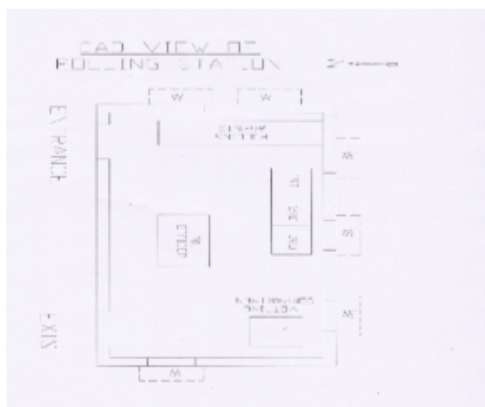

নির্বাচক নিবন্ধন আধিকারিকের স্বাক্ষর

Nazri Naksha

Google Map View

Polling Station Building Front View

Polling Station Front View

Cad View

Key MAP View

1 নাম : আস্তিক ধীবর পিতার নাম: পরিক্তি ধীবর বাড়ির নং : এন0178 বয়স : 25 লিঙ্গ : পুরুষ	XWI2062149 ফটো উপলব্ধ	2 নাম : কালমানিক নন্দী পিতার নাম: হাবুল্লাল নন্দী বাড়ির নং : n0040 বয়স : 53 লিঙ্গ : পুরুষ	WB/35/243/474727 ফটো উপলব্ধ	3 নাম : দেবাশিষ নন্দী পিতার নাম: কানন নন্দী বাড়ির নং : এন00 বয়স : 24 লিঙ্গ : পুরুষ	XWI2052009 ফটো উপলব্ধ
4 নাম : সোমাস্রী নন্দী স্বামীর নাম: পল্লব নন্দী বাড়ির নং : এন0041 বয়স : 28 লিঙ্গ : মহিলা	XWI2052058 ফটো উপলব্ধ	5 নাম : প্রিয়াংকা নন্দী স্বামীর নাম: তুষার কান্তি নন্দী বাড়ির নং : n0043 বয়স : 29 লিঙ্গ : মহিলা	XWI1599257 ফটো উপলব্ধ	6 নাম : প্রদীপ কুমার নন্দী পিতার নাম: ভগীরথ নন্দী বাড়ির নং : n0039 বয়স : 46 লিঙ্গ : পুরুষ	FXP2391134 ফটো উপলব্ধ
7 নাম : নমিতা নন্দী স্বামীর নাম: প্রদীপ কুমার নন্দী বাড়ির নং : n0039 বয়স : 36 লিঙ্গ : মহিলা	XWI1308907 ফটো উপলব্ধ	8 নাম : জয়দেব নন্দী পিতার নাম: ভগীরথ নন্দী বাড়ির নং : n0039 বয়স : 43 লিঙ্গ : পুরুষ	FXP1403179 ফটো উপলব্ধ	9 নাম : পুষ্প নন্দী স্বামীর নাম: জয়দেব নন্দী বাড়ির নং : n0039 বয়স : 34 লিঙ্গ : মহিলা	XWI1239029 ফটো উপলব্ধ
10 নাম : প্রিয়সী নন্দী স্বামীর নাম: সঞ্জয় নন্দী বাড়ির নং : n0037 বয়স : 31 লিঙ্গ : মহিলা	XWI1321827 ফটো উপলব্ধ	11 নাম : সঞ্জয় নন্দী পিতার নাম: নিমাই চন্দ্র নন্দী বাড়ির নং : n0037 বয়স : 47 লিঙ্গ : পুরুষ	FXP1169903 ফটো উপলব্ধ	12 নাম : রিক্কু নন্দী স্বামীর নাম: মৃত্যঞ্জয় নন্দী বাড়ির নং : n0037 বয়স : 40 লিঙ্গ : মহিলা	XWI0095851 ফটো উপলব্ধ
13 নাম : তরুন কুমার নন্দী পিতার নাম: ভগীরথ নন্দী বাড়ির নং : n0039 বয়স : 38 লিঙ্গ : পুরুষ	XWI0096461 ফটো উপলব্ধ	14 নাম : নিকিতা নন্দী পিতার নাম: দুলাল চন্দ্র নন্দী বাড়ির নং : এন0045 বয়স : 23 লিঙ্গ : মহিলা	XWI2050979 ফটো উপলব্ধ	15 নাম : সন্ধ্যা নন্দী স্বামীর নাম: নেপালচন্দ্র নন্দী বাড়ির নং : n0040 বয়স : 61 লিঙ্গ : মহিলা	WB/35/243/474234 ফটো উপলব্ধ
16 নাম : মিতুলা নন্দী স্বামীর নাম: সুভাষচন্দ্র নন্দী বাড়ির নং : 0000 বয়স : 51 লিঙ্গ : মহিলা	XWI2115772 ফটো উপলব্ধ	17 নাম : পশুপতি মাঝি পিতার নাম: পরেশ চন্দ্র মাঝি বাড়ির নং : n0041 বয়স : 39 লিঙ্গ : পুরুষ	FXP2469807 ফটো উপলব্ধ	18 নাম : পল্লব নন্দী পিতার নাম: সুভাষ চন্দ্র নন্দী বাড়ির নং : n0041 বয়স : 32 লিঙ্গ : পুরুষ	XWI1423508 ফটো উপলব্ধ
19 নাম : মিহিরকুমার নন্দী পিতার নাম: মতিলাল নন্দী বাড়ির নং : n0042 বয়স : 77 লিঙ্গ : পুরুষ	FXP0748830 ফটো উপলব্ধ	20 নাম : শোভারানী নন্দী স্বামীর নাম: মিহিরকুমার নন্দী বাড়ির নং : n0042 বয়স : 67 লিঙ্গ : মহিলা	WB/35/243/474256 ফটো উপলব্ধ	21 নাম : কৃষ্ণপদ নন্দী পিতার নাম: মতিলাল নন্দী বাড়ির নং : n0043 বয়স : 86 লিঙ্গ : পুরুষ	WB/35/243/474621 ফটো উপলব্ধ
22 নাম : অরুণ চন্দ্র নন্দী পিতার নাম: কৃষ্ণপদ নন্দী বাড়ির নং : এন0043 বয়স : 53 লিঙ্গ : পুরুষ	XWI2352763 ফটো উপলব্ধ	23 নাম : সাটুরানী নন্দী স্বামীর নাম: অরুণ নন্দী বাড়ির নং : n0043 বয়স : 45 লিঙ্গ : মহিলা	FXP1169382 ফটো উপলব্ধ	24 নাম : সাধনচন্দ্র নন্দী পিতার নাম: কৃষ্ণপদ নন্দী বাড়ির নং : n0043 বয়স : 56 লিঙ্গ : পুরুষ	WB/35/243/474291 ফটো উপলব্ধ
25 নাম : অজয় কুমার নন্দী পিতার নাম: নিমাই নন্দী বাড়ির নং : n0037 বয়স : 44 লিঙ্গ : পুরুষ	FXP1169713 ফটো উপলব্ধ	26 নাম : সুজয় নন্দী পিতার নাম: অরুণ চন্দ্র নন্দী বাড়ির নং : এন0043 বয়স : 26 লিঙ্গ : পুরুষ	XWI1781467 ফটো উপলব্ধ	27 নাম : মুনমুন নন্দী স্বামীর নাম: দয়াময় নন্দী বাড়ির নং : রাঙ্গামেটা বয়স : 29 লিঙ্গ : মহিলা	XWI2262483 ফটো উপলব্ধ
28 নাম : অশোক নন্দী পিতার নাম: দেবলাল নন্দী বাড়ির নং : গ্রাম-রাঙ্গামেটা বয়স : 67 লিঙ্গ : পুরুষ	FXP2391019 ফটো উপলব্ধ	29 নাম : রঞ্জিত নন্দী পিতার নাম: অশোক নন্দী বাড়ির নং : n0046 বয়স : 34 লিঙ্গ : পুরুষ	XWI1013580 ফটো উপলব্ধ	30 নাম : গোবিন্দ নন্দী পিতার নাম: নেপাল চন্দ্র নন্দী বাড়ির নং : N0055 বয়স : 26 লিঙ্গ : পুরুষ	XWI1781434 ফটো উপলব্ধ