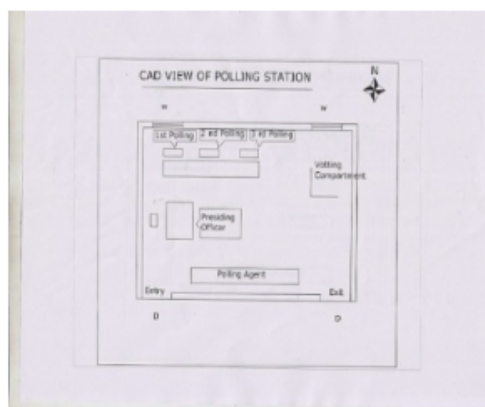

নির্বাচক নিবন্ধন আধিকারিকের স্বাক্ষর

Nazri Naksha

Google Map View

Polling Station Building Front View

Polling Station Front View

Cad View

Key MAP View

1	XWI2164952	নাম : পাপু গোপ মন্ডল পিতার নাম : বিদ্যাধর গোপ মন্ডল বাড়ির নং : এন0048 বয়স : 22 লিঙ্গ : পুরুষ	ফটো উপলব্ধ	2	XWI1496116	নাম : শান্তনা বাউরী স্বামীর নাম : তপন বাউরী বাড়ির নং : সি/ও তপন কুমার বাউরী বয়স : 32 লিঙ্গ : মহিলা	ফটো উপলব্ধ	3	XWI2165702	নাম : পুষ্পেন্দ্র বাউরী পিতার নাম : দিলীপ বাউরী বাড়ির নং : এন0120 বয়স : 24 লিঙ্গ : পুরুষ	ফটো উপলব্ধ
4	XWI2164937	নাম : অমিতা বাউরী স্বামীর নাম : গৌতম বাউরী বাড়ির নং : এন0136 বয়স : 23 লিঙ্গ : মহিলা	ফটো উপলব্ধ	5	XWI1785633	নাম : ময়না মন্ডল স্বামীর নাম : শ্রীদাম গোপ মন্ডল বাড়ির নং : এন0041 বয়স : 29 লিঙ্গ : মহিলা	ফটো উপলব্ধ	6	WB/34/234/501187	নাম : সুন্দরী হাঁসদা স্বামীর নাম : রামলাল হাঁসদা বাড়ির নং : n0021 বয়স : 60 লিঙ্গ : মহিলা	ফটো উপলব্ধ
7	XWI1100379	নাম : শকুন্তলা হাঁসদা স্বামীর নাম : অর্জুন চন্দ্র হাঁসদা বাড়ির নং : n0021 বয়স : 36 লিঙ্গ : মহিলা	ফটো উপলব্ধ	8	BYG2795045	নাম : অর্জুন চন্দ্র হাঁসদা পিতার নাম : কমল হাঁসদা বাড়ির নং : n0021 বয়স : 36 লিঙ্গ : পুরুষ	ফটো উপলব্ধ	9	XWI1289545	নাম : বিশ্বজিৎ রায় পিতার নাম : রঞ্জিৎ রায় বাড়ির নং : n0029 বয়স : 47 লিঙ্গ : পুরুষ	ফটো উপলব্ধ
10	XWI1289552	নাম : কৃষ্ণা রায় স্বামীর নাম : রঞ্জিৎ রায় বাড়ির নং : n0029 বয়স : 66 লিঙ্গ : মহিলা	ফটো উপলব্ধ	11	XWI1210616	নাম : রজত রায় পিতার নাম : কার্তিক চন্দ্র রায় বাড়ির নং : n0028 বয়স : 37 লিঙ্গ : পুরুষ	ফটো উপলব্ধ	12	XWI1210608	নাম : রতন রায় পিতার নাম : কার্তিক চন্দ্র রায় বাড়ির নং : n0028 বয়স : 43 লিঙ্গ : পুরুষ	ফটো উপলব্ধ
13	BYG2795003	নাম : বিদ্যুত রায় পিতার নাম : অজিত কুমার রায় বাড়ির নং : n0017 বয়স : 49 লিঙ্গ : পুরুষ	ফটো উপলব্ধ	14	XWI0571109	নাম : শতাব্দী রায় স্বামীর নাম : বিদ্যুত রায় বাড়ির নং : n0017 বয়স : 39 লিঙ্গ : মহিলা	ফটো উপলব্ধ	15	XWI1100395	নাম : স্বপন রায় স্বামীর নাম : টেপু রায় বাড়ির নং : n0025 বয়স : 42 লিঙ্গ : পুরুষ	ফটো উপলব্ধ
16	XWI1289537	নাম : সুপ্রিয়া রায় স্বামীর নাম : স্বপন রায় বাড়ির নং : n0025 বয়স : 38 লিঙ্গ : মহিলা	ফটো উপলব্ধ	17	WB/34/234/501501	নাম : গায়ত্রী রায় স্বামীর নাম : শক্তিপদ রায় বাড়ির নং : n0026 বয়স : 67 লিঙ্গ : মহিলা	ফটো উপলব্ধ	18	XWI2117927	নাম : মায়ী রায় স্বামীর নাম : চিত্ত রায় বাড়ির নং : n0026 বয়স : 58 লিঙ্গ : মহিলা	ফটো উপলব্ধ
19	BYG2462810	নাম : তিলোত্তমা রায় স্বামীর নাম : নারায়ণচন্দ্র রায় বাড়ির নং : n0027 বয়স : 61 লিঙ্গ : মহিলা	ফটো উপলব্ধ	20	BYG1357060	নাম : দিলীপ রায় পিতার নাম : বাদল রায় বাড়ির নং : n0027 বয়স : 65 লিঙ্গ : পুরুষ	ফটো উপলব্ধ	21	WB/34/234/501284	নাম : বর্নালী রায় স্বামীর নাম : দিলীপ রায় বাড়ির নং : n0027 বয়স : 59 লিঙ্গ : মহিলা	ফটো উপলব্ধ
22	XWI1289529	নাম : প্রবীর রায় পিতার নাম : দিলীপ রায় বাড়ির নং : n0027 বয়স : 33 লিঙ্গ : পুরুষ	ফটো উপলব্ধ	23	XWI1210582	নাম : কার্তিক রায় পিতার নাম : সর্বেশ্বর রায় বাড়ির নং : n0028 বয়স : 76 লিঙ্গ : পুরুষ	ফটো উপলব্ধ	24	XWI1210590	নাম : শিবানী রায় স্বামীর নাম : কার্তিক রায় বাড়ির নং : n0028 বয়স : 66 লিঙ্গ : মহিলা	ফটো উপলব্ধ
25	BYG2701753	নাম : দিপালী রায় স্বামীর নাম : তরনী রায় বাড়ির নং : n0028 বয়স : 60 লিঙ্গ : মহিলা	ফটো উপলব্ধ	26	XWI1756691	নাম : বিকর্ণ রায় পিতার নাম : বিনয় রায় বাড়ির নং : N0030 বয়স : 27 লিঙ্গ : পুরুষ	ফটো উপলব্ধ	27	XWI1210459	নাম : শিখা রায় স্বামীর নাম : রতন রায় বাড়ির নং : n0002 বয়স : 32 লিঙ্গ : মহিলা	ফটো উপলব্ধ
28	WB/34/234/501285	নাম : বুলু রায় স্বামীর নাম : ভূধর রায় বাড়ির নং : n0006 বয়স : 79 লিঙ্গ : মহিলা	ফটো উপলব্ধ	29	XWI1100403	নাম : দুলাল রায় পিতার নাম : ভূদেব রায় বাড়ির নং : n0006 বয়স : 56 লিঙ্গ : পুরুষ	ফটো উপলব্ধ	30	WB/34/234/501214	নাম : বিজন রায় স্বামীর নাম : প্রফুল্ল রায় বাড়ির নং : n0007 বয়স : 76 লিঙ্গ : মহিলা	ফটো উপলব্ধ