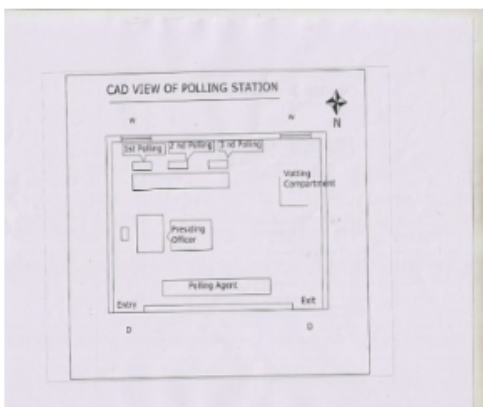

নির্বাচক নিবন্ধন আধিকারিকের স্বাক্ষর

Nazri Naksha

Google Map View

Polling Station Building Front View

Polling Station Front View

Cad View

Key MAP View

1 নাম : শান্তি কর্মকার পিতার নাম: বাদি কামার বাড়ির নং : n0001 বয়স : 52 লিঙ্গ : পুরুষ	XWI1909647 ফটো উপলব্ধ	2 নাম : কাল্লাবতী কর্মকার স্বামীর নাম: শান্তি কর্মকার বাড়ির নং : n0001 বয়স : 46 লিঙ্গ : মহিলা	BYG2464055 ফটো উপলব্ধ	3 নাম : অর্চনা কর্মকার স্বামীর নাম: কৃষ্ণ কর্মকার বাড়ির নং : n0149 বয়স : 61 লিঙ্গ : মহিলা	XWI1651850 ফটো উপলব্ধ
4 নাম : উজ্জল কর্মকার পিতার নাম: শান্তি কর্মকার বাড়ির নং : n0001 বয়স : 28 লিঙ্গ : পুরুষ	XWI1651777 ফটো উপলব্ধ	5 নাম : সজল কর্মকার পিতার নাম: শান্তিময় কর্মকার বাড়ির নং : এন0001 বয়স : 22 লিঙ্গ : পুরুষ	XWI2271799 ফটো উপলব্ধ	6 নাম : পিকি কালিন্দী পিতার নাম: হারু কালিন্দী বাড়ির নং : এন0003 বয়স : 23 লিঙ্গ : মহিলা	XWI2271807 ফটো উপলব্ধ
7 নাম : রিঙ্কু কালিন্দী পিতার নাম: হারু কালিন্দী বাড়ির নং : এন0003 বয়স : 22 লিঙ্গ : মহিলা	XWI2271815 ফটো উপলব্ধ	8 নাম : চন্দনা কালিন্দী স্বামীর নাম: হেমন্ত কালিন্দী বাড়ির নং : এন0002 বয়স : 22 লিঙ্গ : মহিলা	XWI2271971 ফটো উপলব্ধ	9 নাম : সঞ্জয় কালিন্দী পিতার নাম: গুরুপদ কালিন্দী বাড়ির নং : এন0003 বয়স : 22 লিঙ্গ : পুরুষ	XWI2270833 ফটো উপলব্ধ
10 নাম : প্রিয়া কালিন্দী স্বামীর নাম: গুনধর কালিন্দী বাড়ির নং : এন0171 বয়স : 27 লিঙ্গ : মহিলা	XWI2235893 ফটো উপলব্ধ	11 নাম : ভানি কালিন্দী স্বামীর নাম: মধুসূদন কালিন্দী বাড়ির নং : n0002 বয়স : 66 লিঙ্গ : মহিলা	XWI2118065 ফটো উপলব্ধ	12 নাম : সৃষ্টিধর কালিন্দী পিতার নাম: ভাগ্যধর কালিন্দী বাড়ির নং : এন0004 বয়স : 24 লিঙ্গ : পুরুষ	XWI2236412 ফটো উপলব্ধ
13 নাম : গুনধর কালিন্দী পিতার নাম: ভাগ্যধর কালিন্দী বাড়ির নং : n0171 বয়স : 27 লিঙ্গ : পুরুষ	XWI1785716 ফটো উপলব্ধ	14 নাম : প্রিয়াঙ্কা কালিন্দী স্বামীর নাম: সমির কালিন্দী বাড়ির নং : n0002 বয়স : 27 লিঙ্গ : মহিলা	XWI1698398 ফটো উপলব্ধ	15 নাম : হেমন্ত কালিন্দী পিতার নাম: জহর কালিন্দী বাড়ির নং : এন0002 বয়স : 23 লিঙ্গ : পুরুষ	XWI2141323 ফটো উপলব্ধ
16 নাম : শিবানী কালিন্দী স্বামীর নাম: নয়ন কালিন্দী বাড়ির নং : এন0003 বয়স : 41 লিঙ্গ : মহিলা	XWI2235836 ফটো উপলব্ধ	17 নাম : শ্যামল কালিন্দী পিতার নাম: হারু কালিন্দী বাড়ির নং : n0003 বয়স : 28 লিঙ্গ : পুরুষ	XWI1698299 ফটো উপলব্ধ	18 নাম : অঞ্জন কালিন্দী পিতার নাম: জহর কালিন্দী বাড়ির নং : n0002 বয়স : 26 লিঙ্গ : পুরুষ	XWI1785682 ফটো উপলব্ধ
19 নাম : সমীর কালিন্দী পিতার নাম: মধুসূদন কালিন্দী বাড়ির নং : n0002 বয়স : 34 লিঙ্গ : পুরুষ	XWI1101021 ফটো উপলব্ধ	20 নাম : জহর কালিন্দী পিতার নাম: মধুসূদন কালিন্দী বাড়ির নং : n0002 বয়স : 54 লিঙ্গ : পুরুষ	WB/34/234/504176 ফটো উপলব্ধ	21 নাম : শীলা কালিন্দী স্বামীর নাম: জহর কালিন্দী বাড়ির নং : n0002 বয়স : 52 লিঙ্গ : মহিলা	BYG2464089 ফটো উপলব্ধ
22 নাম : গুরুপদ কালিন্দী পিতার নাম: গুরুদেব কালিন্দী বাড়ির নং : n0003 বয়স : 64 লিঙ্গ : পুরুষ	WB/34/234/504293 ফটো উপলব্ধ	23 নাম : হারু কালিন্দী পিতার নাম: গুরুদেব কালিন্দী বাড়ির নং : n0003 বয়স : 61 লিঙ্গ : পুরুষ	WB/34/234/504179 ফটো উপলব্ধ	24 নাম : কবিতা কালিন্দী স্বামীর নাম: হারু কালিন্দী বাড়ির নং : n0003 বয়স : 50 লিঙ্গ : মহিলা	WB/34/234/504209 ফটো উপলব্ধ
25 নাম : লুলকী কালিন্দী স্বামীর নাম: লখিরাম কালিন্দী বাড়ির নং : n0003 বয়স : 59 লিঙ্গ : মহিলা	WB/34/234/504207 ফটো উপলব্ধ	26 নাম : প্রশান্ত কালিন্দী মায়ের নাম: লুলকী কালিন্দী বাড়ির নং : n0003 বয়স : 33 লিঙ্গ : পুরুষ	XWI1290105 ফটো উপলব্ধ	27 নাম : বুলু কালিন্দী স্বামীর নাম: গুরুপদ কালিন্দী বাড়ির নং : n0003 বয়স : 50 লিঙ্গ : মহিলা	BYG2464063 ফটো উপলব্ধ
28 নাম : শ্যামাপদ কালিন্দী পিতার নাম: গুরুপদ কালিন্দী বাড়ির নং : n0003 বয়স : 30 লিঙ্গ : পুরুষ	XWI1496561 ফটো উপলব্ধ	29 নাম : নয়ন কালিন্দী পিতার নাম: মহাদেব কালিন্দী বাড়ির নং : n0003 বয়স : 47 লিঙ্গ : পুরুষ	BYG2464071 ফটো উপলব্ধ	30 নাম : পার্থ মুখার্জী পিতার নাম: গৌতম মুখার্জী বাড়ির নং : n0003 বয়স : 36 লিঙ্গ : পুরুষ	XWI0844332 ফটো উপলব্ধ