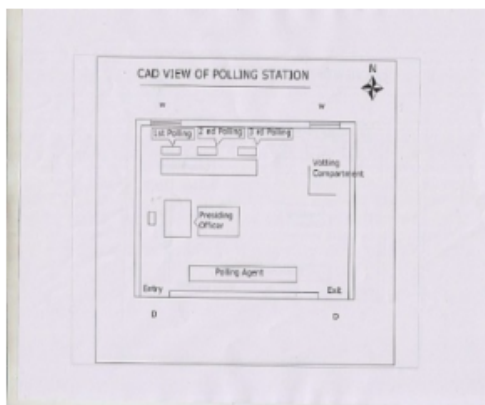

নির্বাচক নিবন্ধন আধিকারিকের স্বাক্ষর

Nazri Naksha

Google Map View

Polling Station Building Front View

Polling Station Front View

Cad View

Key MAP View

1	XWI1699305	নাম : বিপ্লব কুমার বাউরি পিতার নাম: প্রফুল্ল কুমার বাউরি বাড়ির নং : n0129 বয়স : 27 লিঙ্গ : পুরুষ	ফটো উপলব্ধ	2	XWI1976307	নাম : উজ্জল কর্মকার পিতার নাম: প্রবোধ কর্মকার বাড়ির নং : n0001 বয়স : 25 লিঙ্গ : পুরুষ	ফটো উপলব্ধ	3	BYG2702546	নাম : বিলাসী কর্মকার স্বামীর নাম: আশীষ কর্মকার বাড়ির নং : n0001 বয়স : 71 লিঙ্গ : মহিলা	ফটো উপলব্ধ
4	WB/34/234/507335	নাম : নারান কর্মকার পিতার নাম: পানু কর্মকার বাড়ির নং : n0001 বয়স : 71 লিঙ্গ : পুরুষ	ফটো উপলব্ধ	5	XWI1101674	নাম : কালিপদ কর্মকার পিতার নাম: নারান কর্মকার বাড়ির নং : n0001 বয়স : 37 লিঙ্গ : পুরুষ	ফটো উপলব্ধ	6	XWI1385558	নাম : রাজু কর্মকার পিতার নাম: নারান কর্মকার বাড়ির নং : n0001 বয়স : 37 লিঙ্গ : পুরুষ	ফটো উপলব্ধ
7	XWI1385350	নাম : রুমা কর্মকার স্বামীর নাম: রাজু কর্মকার বাড়ির নং : n0001 বয়স : 33 লিঙ্গ : মহিলা	ফটো উপলব্ধ	8	BYG2465789	নাম : মালতী কর্মকার পিতার নাম: পানু কর্মকার বাড়ির নং : n0001 বয়স : 65 লিঙ্গ : মহিলা	ফটো উপলব্ধ	9	BYG2465797	নাম : সতীশ কর্মকার পিতার নাম: পানু কর্মকার বাড়ির নং : n0001 বয়স : 59 লিঙ্গ : পুরুষ	ফটো উপলব্ধ
10	BYG2465805	নাম : আশালতা কর্মকার স্বামীর নাম: সতীশ কর্মকার বাড়ির নং : n0001 বয়স : 56 লিঙ্গ : মহিলা	ফটো উপলব্ধ	11	XWI1385368	নাম : মামনি কর্মকার স্বামীর নাম: অজয় কর্মকার বাড়ির নং : n0001 বয়স : 33 লিঙ্গ : মহিলা	ফটো উপলব্ধ	12	XWI1102045	নাম : পার্বতী টুডু স্বামীর নাম: অজিত টুডু বাড়ির নং : n0072 বয়স : 39 লিঙ্গ : মহিলা	ফটো উপলব্ধ
13	XWI1913144	নাম : পানমণি টুডু স্বামীর নাম: হপন টুডু বাড়ির নং : n0073 বয়স : 73 লিঙ্গ : মহিলা	ফটো উপলব্ধ	14	XWI1914795	নাম : কল্যানী প্রসাদ টুডু পিতার নাম: হপন টুডু বাড়ির নং : n0073 বয়স : 54 লিঙ্গ : পুরুষ	ফটো উপলব্ধ	15	XWI1914860	নাম : মালতী টুডু স্বামীর নাম: কল্যানী প্রসাদ টুডু বাড়ির নং : n0073 বয়স : 55 লিঙ্গ : মহিলা	ফটো উপলব্ধ
16	XWI1211432	নাম : সামন্ত টুডু পিতার নাম: কল্যানী প্রসাদ টুডু বাড়ির নং : লোটো বয়স : 33 লিঙ্গ : পুরুষ	ফটো উপলব্ধ	17	WB/34/234/507807	নাম : শৈরবী টুডু স্বামীর নাম: আনন্দ টুডু বাড়ির নং : n0073 বয়স : 59 লিঙ্গ : মহিলা	ফটো উপলব্ধ	18	BYG2702579	নাম : সভা হেদুম স্বামীর নাম: গুনীল হেদুম বাড়ির নং : n0073 বয়স : 47 লিঙ্গ : মহিলা	ফটো উপলব্ধ
19	WB/34/234/507658	নাম : মুসুরী টুডু স্বামীর নাম: জলধর টুডু বাড়ির নং : n0086 বয়স : 67 লিঙ্গ : মহিলা	ফটো উপলব্ধ	20	XWI0576371	নাম : শান্তিরাম টুডু পিতার নাম: দীনবন্ধু টুডু বাড়ির নং : n0087 বয়স : 59 লিঙ্গ : পুরুষ	ফটো উপলব্ধ	21	XWI1101526	নাম : শুকন্তলা টুডু স্বামীর নাম: শান্তিরাম টুডু বাড়ির নং : n0087 বয়স : 53 লিঙ্গ : মহিলা	ফটো উপলব্ধ
22	BYG2466969	নাম : ফুলটুসী টুডু স্বামীর নাম: পরমেশ্বর টুডু বাড়ির নং : n0089 বয়স : 62 লিঙ্গ : মহিলা	ফটো উপলব্ধ	23	XWI1496942	নাম : সুন্দরী টুডু স্বামীর নাম: বিরম্বর টুডু বাড়ির নং : n0120 বয়স : 30 লিঙ্গ : মহিলা	ফটো উপলব্ধ	24	BYG2467769	নাম : অজিত টুডু পিতার নাম: করন টুডু বাড়ির নং : n0121 বয়স : 48 লিঙ্গ : পুরুষ	ফটো উপলব্ধ
25	XWI1988245	নাম : দেবজিৎ টুডু পিতার নাম: অজিত টুডু বাড়ির নং : n0072 বয়স : 26 লিঙ্গ : পুরুষ	ফটো উপলব্ধ	26	XWI2103059	নাম : ময়না টুডু স্বামীর নাম: ধনঞ্জয় টুডু বাড়ির নং : এন0073 বয়স : 28 লিঙ্গ : মহিলা	ফটো উপলব্ধ	27	XWI1575026	নাম : মৌসুমী টুডু পিতার নাম: গোপাল টুডু বাড়ির নং : n0087 বয়স : 29 লিঙ্গ : মহিলা	ফটো উপলব্ধ
28	XWI1872266	নাম : অমৃত টুডু পিতার নাম: পরমেশ্বর টুডু বাড়ির নং : এন0089 বয়স : 27 লিঙ্গ : পুরুষ	ফটো উপলব্ধ	29	BYG2795599	নাম : ধনঞ্জয় টুডু পিতার নাম: করন টুডু বাড়ির নং : এন0073 বয়স : 37 লিঙ্গ : পুরুষ	ফটো উপলব্ধ	30	BYG2466951	নাম : পরমেশ্বর টুডু পিতার নাম: পদ টুডু বাড়ির নং : n0089 বয়স : 69 লিঙ্গ : পুরুষ	ফটো উপলব্ধ