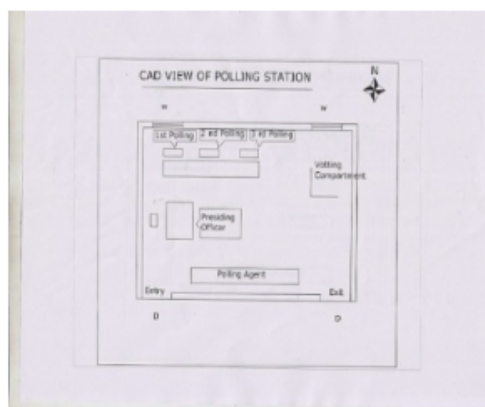

নির্বাচক নিবন্ধন আধিকারিকের স্বাক্ষর

Nazri Naksha

Google Map View

Polling Station Building Front View

Polling Station Front View

Cad View

Key MAP View

1 নাম : শ্রীদাম আহির পিতার নাম: মধুসূদন আহির বাড়ির নং : n0187 বয়স : 43 লিঙ্গ : পুরুষ	XWI1700434 ফটো উপলব্ধ	2 নাম : সৌভাগ্য কুণ্ড স্বামীর নাম: নারান কুণ্ড বাড়ির নং : n0017 বয়স : 85 লিঙ্গ : মহিলা	XWI1927912 ফটো উপলব্ধ	3 নাম : শ্যামল কুণ্ড পিতার নাম: নারান কুণ্ড বাড়ির নং : n0017 বয়স : 57 লিঙ্গ : পুরুষ	WB/34/234/513663 ফটো উপলব্ধ
4 নাম : অনিমা কুণ্ড স্বামীর নাম: শ্যামল কুণ্ড বাড়ির নং : n0017 বয়স : 48 লিঙ্গ : মহিলা	BYG1391622 ফটো উপলব্ধ	5 নাম : তুফান কুণ্ড পিতার নাম: শ্যামল কুণ্ড বাড়ির নং : n0198 বয়স : 26 লিঙ্গ : পুরুষ	XWI1812916 ফটো উপলব্ধ	6 নাম : শীলা কুণ্ড স্বামীর নাম: হরেকৃষ্ণ কুণ্ড বাড়ির নং : n0017 বয়স : 41 লিঙ্গ : মহিলা	XWI1386416 ফটো উপলব্ধ
7 নাম : মৃগায়ী কুণ্ড মায়ের নাম: শীলা কুণ্ড বাড়ির নং : এন০০১৭ বয়স : 21 লিঙ্গ : মহিলা	XWI2314896 ফটো উপলব্ধ	8 নাম : রায়ন কুণ্ড পিতার নাম: পূর্ণচন্দ্র কুণ্ড বাড়ির নং : এন0003 বয়স : 21 লিঙ্গ : পুরুষ	XWI2213544 ফটো উপলব্ধ	9 নাম : যষ্ঠী চরণ কুণ্ড পিতার নাম: গোপীনাথ কুণ্ড বাড়ির নং : n0060 বয়স : 46 লিঙ্গ : পুরুষ	BYG1391358 ফটো উপলব্ধ
10 নাম : গোপীনাথ কুণ্ড পিতার নাম: বিশশ্বর কুণ্ড বাড়ির নং : n0060 বয়স : 76 লিঙ্গ : পুরুষ	WB/34/234/513279 ফটো উপলব্ধ	11 নাম : মায়ী কুণ্ড পিতার নাম: শুকদেব কুণ্ড বাড়ির নং : N0014 বয়স : 28 লিঙ্গ : মহিলা	XWI1756881 ফটো উপলব্ধ	12 নাম : অনিমেষ্ কুণ্ড পিতার নাম: সেহাং কুণ্ড বাড়ির নং : n0007 বয়স : 27 লিঙ্গ : পুরুষ	XWI1812957 ফটো উপলব্ধ
13 নাম : শুকদেব কুণ্ড পিতার নাম: গৌড়ির কুণ্ড বাড়ির নং : n0014 বয়স : 59 লিঙ্গ : পুরুষ	WB/34/234/513536 ফটো উপলব্ধ	14 নাম : অভিষেক কুণ্ড পিতার নাম: স্নেহাং কুণ্ড বাড়ির নং : এন0007 বয়স : 22 লিঙ্গ : পুরুষ	XWI2134708 ফটো উপলব্ধ	15 নাম : সন্ধ্যারানী কুণ্ড স্বামীর নাম: গোপীনাথ কুণ্ড বাড়ির নং : n0060 বয়স : 63 লিঙ্গ : মহিলা	BYG1391341 ফটো উপলব্ধ
16 নাম : আবীর কুণ্ড পিতার নাম: গোপীনাথ কুণ্ড বাড়ির নং : n0060 বয়স : 41 লিঙ্গ : পুরুষ	BYG2472496 ফটো উপলব্ধ	17 নাম : জ্যোৎস্না কুণ্ড স্বামীর নাম: যষ্ঠী চরণ কুণ্ড বাড়ির নং : n0060 বয়স : 35 লিঙ্গ : মহিলা	XWI1211713 ফটো উপলব্ধ	18 নাম : জানকী কুণ্ড পিতার নাম: উজ্জল কুণ্ড বাড়ির নং : n0003 বয়স : 33 লিঙ্গ : মহিলা	XWI1653039 ফটো উপলব্ধ
19 নাম : দুলালী কুণ্ড স্বামীর নাম: শুকদেব কুণ্ড বাড়ির নং : n0014 বয়স : 47 লিঙ্গ : মহিলা	BYG1391085 ফটো উপলব্ধ	20 নাম : বিবেক কুণ্ড পিতার নাম: বাণীনাথ কুণ্ড বাড়ির নং : n0014 বয়স : 38 লিঙ্গ : পুরুষ	BYG2755700 ফটো উপলব্ধ	#2 21 নাম : প্রলয় কুণ্ড পিতার নাম: বাণীনাথ কুণ্ড বাড়ির নং : n0014 বয়স : 34 লিঙ্গ : পুরুষ	XWI1103191 ফটো উপলব্ধ
22 নাম : পূজা কুণ্ড স্বামীর নাম: বিবেক কুণ্ড বাড়ির নং : n0014 বয়স : 31 লিঙ্গ : মহিলা	XWI1386408 ফটো উপলব্ধ	23 নাম : অনুপমা কুণ্ড স্বামীর নাম: আবীর কুণ্ড বাড়ির নং : n0060 বয়স : 32 লিঙ্গ : মহিলা	XWI1652692 ফটো উপলব্ধ	24 নাম : বীরেন্দ্রনাথ কুণ্ড পিতার নাম: ধনঞ্জয় কুণ্ড বাড়ির নং : n0001 বয়স : 69 লিঙ্গ : পুরুষ	WB/34/234/513227 ফটো উপলব্ধ
25 নাম : বিজলা কুণ্ড স্বামীর নাম: বীরেন্দ্রনাথ কুণ্ড বাড়ির নং : n0001 বয়স : 61 লিঙ্গ : মহিলা	WB/34/234/513126 ফটো উপলব্ধ	26 নাম : কপিলদেব কুণ্ড পিতার নাম: বীরেন্দ্রনাথ কুণ্ড বাড়ির নং : n0001 বয়স : 46 লিঙ্গ : পুরুষ	BYG1389824 ফটো উপলব্ধ	27 নাম : কুনালচন্দ্র কুণ্ড পিতার নাম: বীরেন্দ্রনাথ কুণ্ড বাড়ির নং : n0001 বয়স : 42 লিঙ্গ : পুরুষ	BYG2072312 ফটো উপলব্ধ
28 নাম : মুক্তা কুণ্ড স্বামীর নাম: কুনাল চন্দ্র কুণ্ড বাড়ির নং : চাঁদড়া বয়স : 31 লিঙ্গ : মহিলা	XWI1386721 ফটো উপলব্ধ	29 নাম : তানু কুণ্ড পিতার নাম: রামপদ কুণ্ড বাড়ির নং : n0003 বয়স : 79 লিঙ্গ : পুরুষ	WB/34/234/513483 ফটো উপলব্ধ	30 নাম : উজ্জল কুণ্ড মায়ের নাম: সন্তা কুণ্ড বাড়ির নং : n0003 বয়স : 40 লিঙ্গ : পুরুষ	XWI1386606 ফটো উপলব্ধ