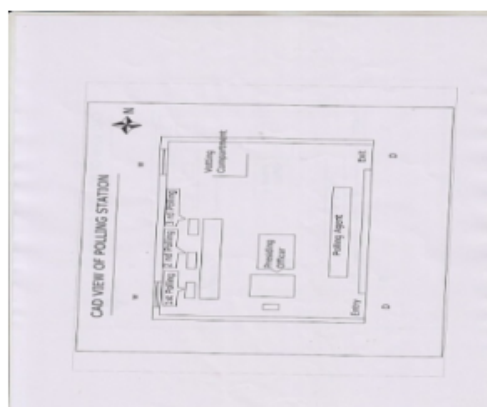

নির্বাচক নিবন্ধন আধিকারিকের স্বাক্ষর

Nazri Naksha

Google Map View

Polling Station Building Front View

Polling Station Front View

Cad View

Key MAP View

1 নাম : লক্ষী গাঁরাই স্বামীর নাম: জুড়ান গাঁরাই বাড়ির নং : n0015 বয়স : 59 লিঙ্গ : মহিলা	WB/34/234/513544	ফটো উপলব্ধ	2 নাম : পার্থ গাঁরাই পিতার নাম: জুড়ান গাঁরাই বাড়ির নং : n0015 বয়স : 39 লিঙ্গ : পুরুষ	BYG2538742	ফটো উপলব্ধ	3 নাম : ধনী গাঁরাই স্বামীর নাম: পার্থ গাঁরাই বাড়ির নং : n0015 বয়স : 34 লিঙ্গ : মহিলা	XWI1386887	ফটো উপলব্ধ
4 নাম : আরতি গাঁরাই স্বামীর নাম: দুখিত গাঁরাই বাড়ির নং : n0024 বয়স : 89 লিঙ্গ : মহিলা	XWI1920412	ফটো উপলব্ধ	5 নাম : গুরুপদ গাঁরাই পিতার নাম: দুখিত গাঁরাই বাড়ির নং : n0024 বয়স : 51 লিঙ্গ : পুরুষ	XWI2349470	ফটো উপলব্ধ	6 নাম : চায়না গাঁরাই স্বামীর নাম: গুরুপদ গাঁরাই বাড়ির নং : n0024 বয়স : 39 লিঙ্গ : মহিলা	BYG2075455	ফটো উপলব্ধ
7 নাম : জুড়ান গাঁরাই পিতার নাম: ফকির চন্দ্র গাঁরাই বাড়ির নং : n0015 বয়স : 69 লিঙ্গ : পুরুষ	XWI2118057	ফটো উপলব্ধ	8 নাম : অপিতা গোস্বামী পিতার নাম: নিলমনি গোস্বামী বাড়ির নং : n0042 বয়স : 24 লিঙ্গ : মহিলা	XWI1970847	ফটো উপলব্ধ	9 নাম : শুরা গোস্বামী পিতার নাম: নিলমনি গোস্বামী বাড়ির নং : n0042 বয়স : 26 লিঙ্গ : মহিলা	XWI1773092	ফটো উপলব্ধ
10 নাম : সঞ্জীত কুমার গোস্বামী পিতার নাম: গোবিন্দ চন্দ্র গোস্বামী বাড়ির নং : n0010 বয়স : 42 লিঙ্গ : পুরুষ	BYG2474138	ফটো উপলব্ধ	11 নাম : সবিতা গোস্বামী স্বামীর নাম: সেবাদাস গোস্বামী বাড়ির নং : n0037 বয়স : 61 লিঙ্গ : মহিলা	WB/34/234/513013	ফটো উপলব্ধ	12 নাম : গোবিন্দ গোস্বামী পিতার নাম: প্রফুল্ল গোস্বামী বাড়ির নং : n0010 বয়স : 72 লিঙ্গ : পুরুষ	XWI2367704	ফটো উপলব্ধ
13 নাম : বুলু গোস্বামী স্বামীর নাম: গোবিন্দ গোস্বামী বাড়ির নং : n0010 বয়স : 66 লিঙ্গ : মহিলা	WB/34/234/513492	ফটো উপলব্ধ	14 নাম : অমরজীৎ গোস্বামী পিতার নাম: গোবিন্দ গোস্বামী বাড়ির নং : n0010 বয়স : 37 লিঙ্গ : পুরুষ	BYG2795862	ফটো উপলব্ধ	15 নাম : মান্নি গোস্বামী স্বামীর নাম: সঞ্জীত কুমার গোস্বামী বাড়ির নং : n0010 বয়স : 30 লিঙ্গ : মহিলা	XWI1498005	ফটো উপলব্ধ
16 নাম : দোলগোবিন্দ গোস্বামী পিতার নাম: প্রফুল্ল গোস্বামী বাড়ির নং : n0036 বয়স : 71 লিঙ্গ : পুরুষ	WB/34/234/513056	ফটো উপলব্ধ	17 নাম : জয়ন্তি গোস্বামী স্বামীর নাম: দোলগোবিন্দ গোস্বামী বাড়ির নং : n0036 বয়স : 63 লিঙ্গ : মহিলা	WB/34/234/513012	ফটো উপলব্ধ	18 নাম : সত্যজিৎ গোস্বামী পিতার নাম: দোলগোবিন্দ গোস্বামী বাড়ির নং : n0036 বয়স : 29 লিঙ্গ : পুরুষ	XWI1575737	ফটো উপলব্ধ
19 নাম : সেবাদাশ গোস্বামী পিতার নাম: রসরাজ গোস্বামী বাড়ির নং : n0037 বয়স : 66 লিঙ্গ : পুরুষ	WB/34/234/513074	ফটো উপলব্ধ	20 নাম : নিলমনি গোস্বামী পিতার নাম: আদিত্য গোস্বামী বাড়ির নং : n0042 বয়স : 63 লিঙ্গ : পুরুষ	BYG2474104	ফটো উপলব্ধ	21 নাম : ইন্দ্রিা গোস্বামী স্বামীর নাম: নিলমনি গোস্বামী বাড়ির নং : n0042 বয়স : 59 লিঙ্গ : মহিলা	WB/34/234/513399	ফটো উপলব্ধ
22 নাম : রবিন গোস্বামী পিতার নাম: রনজিৎ গোস্বামী বাড়ির নং : n0043 বয়স : 58 লিঙ্গ : পুরুষ	WB/34/234/513750	ফটো উপলব্ধ	23 নাম : মিলন গোস্বামী স্বামীর নাম: রবিন গোস্বামী বাড়ির নং : n0043 বয়স : 51 লিঙ্গ : মহিলা	BYG2074094	ফটো উপলব্ধ	24 নাম : পরিতোষ গোস্বামী পিতার নাম: গোউর গোস্বামী বাড়ির নং : n0043 বয়স : 68 লিঙ্গ : পুরুষ	XWI1212133	ফটো উপলব্ধ
25 নাম : মাধবী গোস্বামী স্বামীর নাম: সন্তোষ গোস্বামী বাড়ির নং : n0045 বয়স : 56 লিঙ্গ : মহিলা	WB/34/234/513093	ফটো উপলব্ধ	26 নাম : প্রদীপ গোস্বামী পিতার নাম: সন্তোষ গোস্বামী বাড়ির নং : n0045 বয়স : 39 লিঙ্গ : পুরুষ	BYG2756039	ফটো উপলব্ধ	27 নাম : কার্তিক গোস্বামী পিতার নাম: অজিত গোস্বামী বাড়ির নং : n0046 বয়স : 69 লিঙ্গ : পুরুষ	WB/34/234/513258	ফটো উপলব্ধ
28 নাম : কল্যানী গোস্বামী স্বামীর নাম: কার্তিক গোস্বামী বাড়ির নং : n0046 বয়স : 61 লিঙ্গ : মহিলা	WB/34/234/513328	ফটো উপলব্ধ	29 নাম : কাজল গোস্বামী স্বামীর নাম: পরিতোষ গোস্বামী বাড়ির নং : n0043 বয়স : 53 লিঙ্গ : মহিলা	XWI1212117	ফটো উপলব্ধ	30 নাম : সুস্মিতা গোস্বামী স্বামীর নাম: অমরজিৎ গোস্বামী বাড়ির নং : n0010 বয়স : 29 লিঙ্গ : মহিলা	UNU1523455	ফটো উপলব্ধ