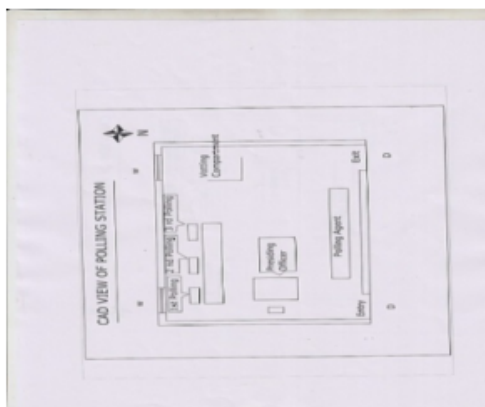

নির্বাচক নিবন্ধন আধিকারিকের স্বাক্ষর

Nazri Naksha

Google Map View

Polling Station Building Front View

Polling Station Front View

Cad View

Key MAP View

বিধানসভা নির্বাচনকেন্দ্রের নং, নাম : 243-মানবাজার  
ভাগ নং, নাম : 1-বড়গ্রাম,রাজোয়াড়পাড়া,মাহাতপাড়া