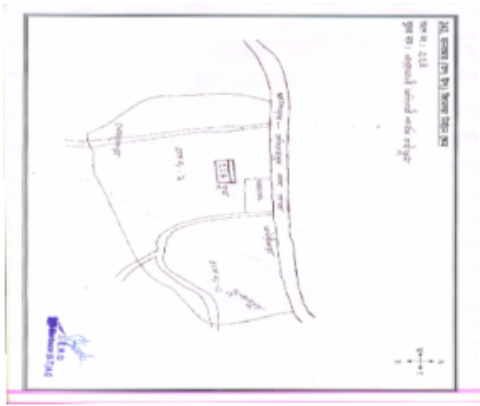

Nazri Naksha