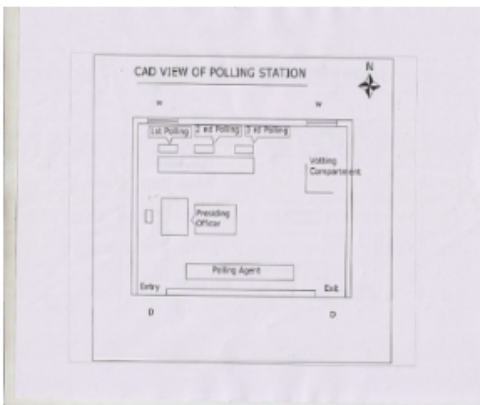

নির্বাচক নিবন্ধন আধিকারিকের স্বাক্ষর

Nazri Naksha

Google Map View

Polling Station Building Front View

Polling Station Front View

Cad View

Key MAP View

1 নাম : মহঃ খাত্তির আনসারী পিতার নাম: মহঃ সবেরাত আনসারী বাড়ির নং : n0008 বয়স : 38 লিঙ্গ : পুরুষ	XWI0598326 ফটো উপলব্ধ	2 নাম : সেরিনা বেগম স্বামীর নাম: মহঃ খাত্তির আনসারী বাড়ির নং : n0008 বয়স : 35 লিঙ্গ : মহিলা	XWI0598334 ফটো উপলব্ধ	3 নাম : সুরজিৎ কর্মকার পিতার নাম: সুনিল কর্মকার বাড়ির নং : 20 বয়স : 27 লিঙ্গ : পুরুষ	XWI1702190 ফটো উপলব্ধ
4 নাম : টুম্পা কর্মকার স্বামীর নাম: আন্তিক কর্মকার বাড়ির নং : n0031 বয়স : 29 লিঙ্গ : মহিলা	XWI1702208 ফটো উপলব্ধ	5 নাম : রাজা কর্মকার পিতার নাম: কালাচাঁদ কর্মকার বাড়ির নং : n0028 বয়স : 27 লিঙ্গ : পুরুষ	XWI1702224 ফটো উপলব্ধ	6 নাম : আন্তিক কর্মকার পিতার নাম: অনিল কর্মকার বাড়ির নং : n0031 বয়স : 30 লিঙ্গ : পুরুষ	XWI1702232 ফটো উপলব্ধ
7 নাম : বিশুজিৎ কর্মকার পিতার নাম: নিয়তী কর্মকার বাড়ির নং : n0032 বয়স : 28 লিঙ্গ : পুরুষ	XWI1702257 ফটো উপলব্ধ	8 নাম : প্রসেনজিৎ কর্মকার পিতার নাম: প্রবোধ কর্মকার বাড়ির নং : n0027 বয়স : 28 লিঙ্গ : মহিলা	XWI1702273 ফটো উপলব্ধ	9 নাম : পিনু কর্মকার স্বামীর নাম: ফটিক কর্মকার বাড়ির নং : n0030 বয়স : 32 লিঙ্গ : মহিলা	XWI1653955 ফটো উপলব্ধ
10 নাম : ফটিক কর্মকার মায়ের নাম: জ্যোৎস্না কর্মকার বাড়ির নং : n0030 বয়স : 35 লিঙ্গ : পুরুষ	XWI1653963 ফটো উপলব্ধ	11 নাম : বাপি কর্মকার পিতার নাম: কালিপদ কর্মকার বাড়ির নং : n0030 বয়স : 31 লিঙ্গ : পুরুষ	XWI1654144 ফটো উপলব্ধ	12 নাম : কৃষ্ণপ্রসাদ কর্মকার পিতার নাম: কণ্ঠিরাম কর্মকার বাড়ির নং : n0031 বয়স : 66 লিঙ্গ : পুরুষ	BYG1371418 ফটো উপলব্ধ
13 নাম : গোলাপী কর্মকার স্বামীর নাম: সুশীল কর্মকার বাড়ির নং : n0031 বয়স : 39 লিঙ্গ : মহিলা	BYG2539534 ফটো উপলব্ধ	14 নাম : সুশীল কর্মকার পিতার নাম: সহদেব কর্মকার বাড়ির নং : n0031 বয়স : 42 লিঙ্গ : পুরুষ	BYG2539526 ফটো উপলব্ধ	15 নাম : কৃষ্ণা কর্মকার স্বামীর নাম: অনিল কর্মকার বাড়ির নং : n0031 বয়স : 50 লিঙ্গ : মহিলা	BYG2477263 ফটো উপলব্ধ
16 নাম : রানু কর্মকার স্বামীর নাম: বিমল কর্মকার বাড়ির নং : n0027 বয়স : 86 লিঙ্গ : মহিলা	WB/34/234/519571 ফটো উপলব্ধ	17 নাম : প্রবোধ কর্মকার পিতার নাম: বিমল কর্মকার বাড়ির নং : n0027 বয়স : 66 লিঙ্গ : পুরুষ	BYG2707206 ফটো উপলব্ধ	18 নাম : মালতি কর্মকার স্বামীর নাম: প্রবোধ কর্মকার বাড়ির নং : n0027 বয়স : 65 লিঙ্গ : মহিলা	XWI2112647 ফটো উপলব্ধ
19 নাম : গোলাপী কর্মকার স্বামীর নাম: অমিত কর্মকার বাড়ির নং : n0027 বয়স : 47 লিঙ্গ : মহিলা	BYG1373166 ফটো উপলব্ধ	20 নাম : দিলীপ কর্মকার পিতার নাম: প্রবোধ কর্মকার বাড়ির নং : n0027 বয়স : 37 লিঙ্গ : পুরুষ	XWI1104504 ফটো উপলব্ধ	21 নাম : অষ্টমী কর্মকার স্বামীর নাম: দিলীপ কর্মকার বাড়ির নং : n0027 বয়স : 37 লিঙ্গ : মহিলা	XWI1104496 ফটো উপলব্ধ
22 নাম : উত্তম কর্মকার পিতার নাম: বিমল কর্মকার বাড়ির নং : n0027 বয়স : 54 লিঙ্গ : পুরুষ	XWI1212729 ফটো উপলব্ধ	23 নাম : পুষ্প কর্মকার স্বামীর নাম: উত্তম কর্মকার বাড়ির নং : n0027 বয়স : 49 লিঙ্গ : মহিলা	XWI1212737 ফটো উপলব্ধ	24 নাম : কালাচাঁদ কর্মকার পিতার নাম: শ্রীরাম কর্মকার বাড়ির নং : n0028 বয়স : 71 লিঙ্গ : পুরুষ	BYG2078020 ফটো উপলব্ধ
25 নাম : সন্তা কর্মকার স্বামীর নাম: কালাচাঁদ কর্মকার বাড়ির নং : n0028 বয়স : 63 লিঙ্গ : মহিলা	WB/34/234/519580 ফটো উপলব্ধ	26 নাম : পারুল কর্মকার পিতার নাম: শ্রীরাম কর্মকার বাড়ির নং : n0028 বয়স : 55 লিঙ্গ : মহিলা	WB/34/234/519583 ফটো উপলব্ধ	27 নাম : ভানু কর্মকার স্বামীর নাম: ভোলানাথ কর্মকার বাড়ির নং : n0029 বয়স : 78 লিঙ্গ : মহিলা	WB/34/234/519362 ফটো উপলব্ধ
28 নাম : লক্ষ্মীকান্ত কর্মকার পিতার নাম: ভোলানাথ কর্মকার বাড়ির নং : n0029 বয়স : 56 লিঙ্গ : পুরুষ	BYG2477412 ফটো উপলব্ধ	29 নাম : সন্দ্যা কর্মকার স্বামীর নাম: লক্ষ্মীকান্ত কর্মকার বাড়ির নং : n0029 বয়স : 51 লিঙ্গ : মহিলা	XWI2414159 ফটো উপলব্ধ	30 নাম : লেয়ল কর্মকার পিতার নাম: মহেশ কর্মকার বাড়ির নং : n0030 বয়স : 69 লিঙ্গ : পুরুষ	BYG2707248 ফটো উপলব্ধ