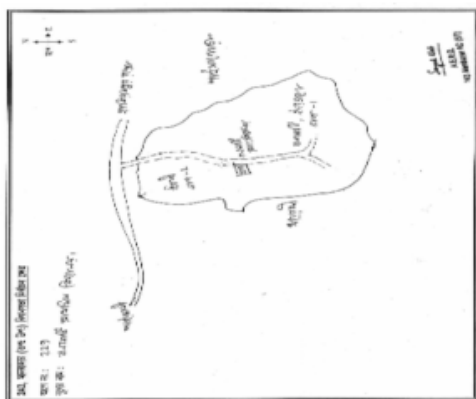

Nazri Naksha