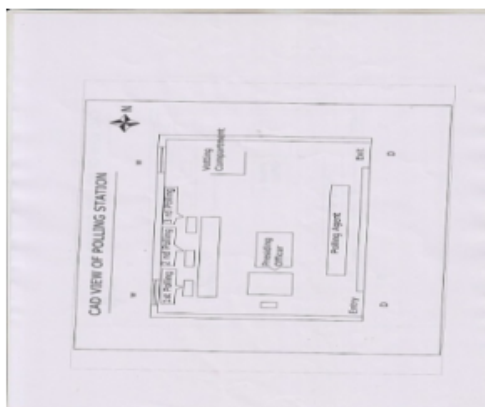

নির্বাচক নিবন্ধন আধিকারিকের স্বাক্ষর

Nazri Naksha

Google Map View

Polling Station Building Front View

Polling Station Front View

Cad View

Key MAP View

1 নাম : শ্রীমতী গরাঁই স্বামীর নাম: আদিত্য গরাঁই বাড়ির নং : n0002 বয়স : 76 লিঙ্গ : মহিলা	XWI0603944 ফটো উপলব্ধ	2 নাম : গনেশ গরাঁই পিতার নাম: আদিত্য গরাঁই বাড়ির নং : n0002 বয়স : 50 লিঙ্গ : পুরুষ	BYG2710614 ফটো উপলব্ধ	3 নাম : মনজুড়া গরাঁই স্বামীর নাম: গনেশ গরাঁই বাড়ির নং : n0002 বয়স : 47 লিঙ্গ : মহিলা	BYG2485035 ফটো উপলব্ধ
4 নাম : লতিকা গরাঁই স্বামীর নাম: শক্তনাথ গরাঁই বাড়ির নং : n0002 বয়স : 38 লিঙ্গ : মহিলা	BYG2540110 ফটো উপলব্ধ	5 নাম : মদন গরাঁই পিতার নাম: কৃষ্ণ গরাঁই বাড়ির নং : n0089 বয়স : 81 লিঙ্গ : পুরুষ	BYG2710580 ফটো উপলব্ধ	6 নাম : শেফালি গরাঁই স্বামীর নাম: মদন গরাঁই বাড়ির নং : n0089 বয়স : 69 লিঙ্গ : মহিলা	BYG2484988 ফটো উপলব্ধ
7 নাম : অশোক কুমার গরাঁই পিতার নাম: মদন গরাঁই বাড়ির নং : n0089 বয়স : 40 লিঙ্গ : পুরুষ	BYG2540300 ফটো উপলব্ধ	8 নাম : ভাস্কর গরাঁই পিতার নাম: মদন গরাঁই বাড়ির নং : n0089 বয়স : 53 লিঙ্গ : পুরুষ	BYG2710556 ফটো উপলব্ধ	9 নাম : নিয়তী গরাঁই স্বামীর নাম: ভাস্কর গরাঁই বাড়ির নং : n0089 বয়স : 49 লিঙ্গ : মহিলা	BYG2710564 ফটো উপলব্ধ
10 নাম : বুনি গরাঁই স্বামীর নাম: তাপস গরাঁই বাড়ির নং : এন0089 বয়স : 47 লিঙ্গ : মহিলা	BYG2710572 ফটো উপলব্ধ	11 নাম : সন্তোষ গরাঁই পিতার নাম: মদন গরাঁই বাড়ির নং : n0089 বয়স : 38 লিঙ্গ : পুরুষ	BYG2757680 ফটো উপলব্ধ	12 নাম : নাড় গরাঁই পিতার নাম: অমল্য গরাঁই বাড়ির নং : n0090 বয়স : 59 লিঙ্গ : পুরুষ	BYG2485043 ফটো উপলব্ধ
13 নাম : মীরা গরাঁই স্বামীর নাম: নাড় গরাঁই বাড়ির নং : n0090 বয়স : 56 লিঙ্গ : মহিলা	BYG2485050 ফটো উপলব্ধ	14 নাম : শান্তনু গরাঁই পিতার নাম: নাড় গরাঁই বাড়ির নং : n0090 বয়স : 33 লিঙ্গ : পুরুষ	XWI1387802 ফটো উপলব্ধ	15 নাম : পদ্মা গরাঁই স্বামীর নাম: সন্তোষ গরাঁই বাড়ির নং : n0089 বয়স : 26 লিঙ্গ : মহিলা	XWI1773712 ফটো উপলব্ধ
16 নাম : সুরেশ গরাঁই পিতার নাম: ভাস্কর গরাঁই বাড়ির নং : এন0089 বয়স : 26 লিঙ্গ : পুরুষ	XWI1829191 ফটো উপলব্ধ	17 নাম : সঞ্জয় গরাঁই পিতার নাম: তাপস গরাঁই বাড়ির নং : এন0089 বয়স : 23 লিঙ্গ : পুরুষ	XWI2293637 ফটো উপলব্ধ	18 নাম : মঙ্গলা গরাঁই স্বামীর নাম: শান্তনু গরাঁই বাড়ির নং : n0090 বয়স : 26 লিঙ্গ : মহিলা	XWI1893965 ফটো উপলব্ধ
19 নাম : বর্ষন গরাঁই পিতার নাম: গণেশ গরাঁই বাড়ির নং : এন0002 বয়স : 22 লিঙ্গ : পুরুষ	XWI2273175 ফটো উপলব্ধ	20 নাম : রিয়া গরাঁই পিতার নাম: স্বপন গরাঁই বাড়ির নং : এন0001 বয়স : 21 লিঙ্গ : মহিলা	XWI2225274 ফটো উপলব্ধ	21 নাম : শুভাশীষ গরাঁই পিতার নাম: স্বপন গরাঁই বাড়ির নং : n0001 বয়স : 24 লিঙ্গ : পুরুষ	XWI1976752 ফটো উপলব্ধ
22 নাম : উত্তম গরাঁই পিতার নাম: কালিপদ গরাঁই বাড়ির নং : n0001 বয়স : 48 লিঙ্গ : পুরুষ	BYG2710531 ফটো উপলব্ধ	23 নাম : গুরুপদ গরাঁই পিতার নাম: কালিপদ গরাঁই বাড়ির নং : n0001 বয়স : 54 লিঙ্গ : পুরুষ	BYG2757672 ফটো উপলব্ধ	24 নাম : শক্তনাথ গরাঁই পিতার নাম: আদীনাথ গরাঁই বাড়ির নং : n0001 বয়স : 42 লিঙ্গ : পুরুষ	BYG2540128 ফটো উপলব্ধ
25 নাম : বুনি গরাঁই স্বামীর নাম: মানিক গরাঁই বাড়ির নং : n0001 বয়স : 34 লিঙ্গ : মহিলা	XWI1105030 ফটো উপলব্ধ	26 নাম : স্বপন গরাঁই পিতার নাম: কালিপদ গরাঁই বাড়ির নং : n0001 বয়স : 54 লিঙ্গ : পুরুষ	BYG2484871 ফটো উপলব্ধ	27 নাম : মানিক গরাঁই পিতার নাম: কালিপদ গরাঁই বাড়ির নং : n0001 বয়স : 52 লিঙ্গ : পুরুষ	BYG2484889 ফটো উপলব্ধ
28 নাম : বিকাশ গরাঁই পিতার নাম: গুরুপদ গরাঁই বাড়ির নং : এন0001 বয়স : 20 লিঙ্গ : পুরুষ	XWI2316800 ফটো উপলব্ধ	29 নাম : সনকা গরাঁই স্বামীর নাম: গুরুপদ গরাঁই বাড়ির নং : n0092 বয়স : 51 লিঙ্গ : মহিলা	BYG2485068 ফটো উপলব্ধ	30 নাম : স্বর্ন গাঙ্গুলী স্বামীর নাম: শ্যামাপদ গাঙ্গুলী বাড়ির নং : n0009 বয়স : 66 লিঙ্গ : মহিলা	WB/34/234/525047 ফটো উপলব্ধ