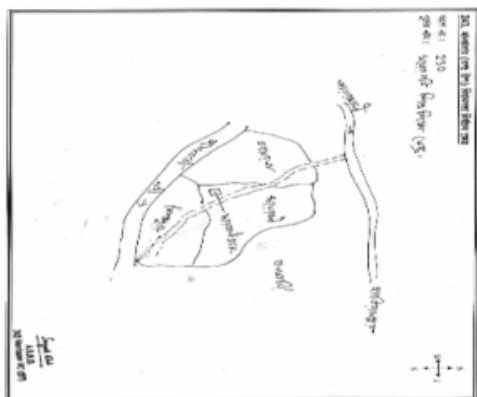

Nazri Naksha