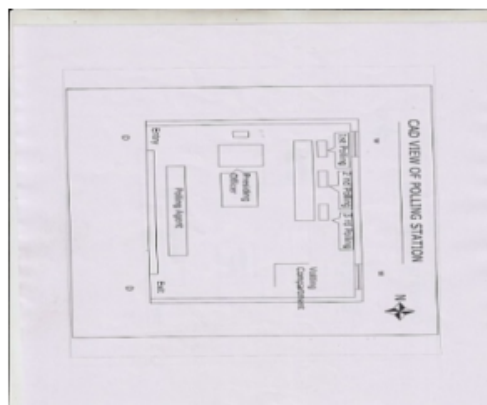

নির্বাচক নিবন্ধন আধিকারিকের স্বাক্ষর

Nazri Naksha

Google Map View

Polling Station Building Front View

Polling Station Front View

Cad View

Key MAP View

1 নাম : গৌড় মাঝি মুর্মা পিতার নাম: সনাতন মুর্মা বাড়ির নং : n0009 বয়স : 67 লিঙ্গ : পুরুষ	WB/34/234/525619	2 নাম : ইন্দ্রজিৎ মুর্মা পিতার নাম: গৌড়চন্দ্র মুর্মা বাড়ির নং : n0009 বয়স : 32 লিঙ্গ : পুরুষ	XWI1388032	3 নাম : প্রসেনজিৎ মুর্মা পিতার নাম: গৌড় চন্দ্র মুর্মা বাড়ির নং : n0009 বয়স : 35 লিঙ্গ : পুরুষ	XWI1105386
4 নাম : সঞ্জিত মুর্মা পিতার নাম: গৌড় মুর্মা বাড়ির নং : n0009 বয়স : 39 লিঙ্গ : পুরুষ	BYG2758043	5 নাম : তপতী মুর্মা পিতার নাম: গৌড় মুর্মা বাড়ির নং : n0009 বয়স : 45 লিঙ্গ : মহিলা	XWI1499516	6 নাম : উর্মিলা মাঝি মুর্মা স্বামীর নাম: গৌড় মুর্মা বাড়ির নং : n0009 বয়স : 61 লিঙ্গ : মহিলা	WB/34/234/525420
7 নাম : দীনবন্ধু কুন্তকার পিতার নাম: রামকৃষ্ণ কুন্তকার বাড়ির নং : এন0 বয়স : 26 লিঙ্গ : পুরুষ	XWI1840370	8 নাম : গোলাম কুন্তকার মায়ের নাম: শ্রীমতি কুমার বাড়ির নং : এন0 বয়স : 56 লিঙ্গ : পুরুষ	XWI2163137	9 নাম : হেমন্ত কুন্তকার পিতার নাম: সুনীল কুন্তকার বাড়ির নং : এন022 বয়স : 24 লিঙ্গ : পুরুষ	XWI2010841
10 নাম : সুলেখা কুমার স্বামীর নাম: শ্রীকান্ত কুমার বাড়ির নং : এন0013 বয়স : 27 লিঙ্গ : মহিলা	XWI1757178	11 নাম : পবিত্র কুমার স্বামীর নাম: রঞ্জিত কুমার বাড়ির নং : n0028 বয়স : 27 লিঙ্গ : মহিলা	XWI1757194	12 নাম : শান্তি বাউরী পিতার নাম: নিমাই বাউরী বাড়ির নং : মৈশামুরা বয়স : 25 লিঙ্গ : পুরুষ	XWI1840339
13 নাম : মৌসুমী বাউরী সর্দার স্বামীর নাম: স্বপন সর্দার বাড়ির নং : 232 বয়স : 25 লিঙ্গ : মহিলা	XWI1840388	14 নাম : গায়ত্রী মুর্মা পিতার নাম: নারায়ন চন্দ্র মুর্মা বাড়ির নং : এন0007 বয়স : 23 লিঙ্গ : মহিলা	XWI2038727	15 নাম : প্রতিমা মুর্মা স্বামীর নাম: প্রদীপ মুর্মা বাড়ির নং : n0007 বয়স : 25 লিঙ্গ : মহিলা	XWI1873819
16 নাম : মঙ্গল মুর্মা পিতার নাম: বাবুরাম মুর্মা বাড়ির নং : এন0012 বয়স : 26 লিঙ্গ : পুরুষ	XWI1843614	17 নাম : প্রদীপ মুর্মা পিতার নাম: জ্যোতিলাল মুর্মা বাড়ির নং : n0007 বয়স : 47 লিঙ্গ : পুরুষ	BYG2088193	18 নাম : রূপালী মুর্মা স্বামীর নাম: গোবিন্দ মুর্মা বাড়ির নং : n0004 বয়স : 28 লিঙ্গ : মহিলা	XWI1757236
19 নাম : শুকরমনি মুর্মা স্বামীর নাম: ধরনী মুর্মা বাড়ির নং : n0013 বয়স : 71 লিঙ্গ : মহিলা	WB/34/234/525387	20 নাম : ললিতা মুর্মা পিতার নাম: বাবুরাম মুর্মা বাড়ির নং : n0012 বয়স : 33 লিঙ্গ : মহিলা	XWI1388016	21 নাম : রসনা মুর্মা স্বামীর নাম: বাবুরাম মুর্মা বাড়ির নং : n0012 বয়স : 56 লিঙ্গ : মহিলা	BYG2486702
22 নাম : বাবুরাম মুর্মা পিতার নাম: সহদেব মুর্মা বাড়ির নং : n0012 বয়স : 63 লিঙ্গ : পুরুষ	WB/34/234/525500	23 নাম : লক্ষ্মীমনি মুরমু স্বামীর নাম: ত্রিলোচন মুরমু বাড়ির নং : n0006 বয়স : 39 লিঙ্গ : মহিলা	XWI1105337	24 নাম : বাসুকীবালা মুরমু স্বামীর নাম: সুনীল মুরমু বাড়ির নং : n0006 বয়স : 39 লিঙ্গ : মহিলা	XWI1105345
25 নাম : পরিক্ষীত মুর্মা পিতার নাম: কেনারাম মুর্মা বাড়ির নং : n0006 বয়স : 45 লিঙ্গ : পুরুষ	BYG2758035	26 নাম : সুনীল মুর্মা পিতার নাম: কেনারাম মুর্মা বাড়ির নং : n0006 বয়স : 53 লিঙ্গ : পুরুষ	BYG2088227	27 নাম : অসিত কুমার মুর্মা পিতার নাম: বিমলচন্দ্র মুর্মা বাড়ির নং : n0005 বয়স : 33 লিঙ্গ : পুরুষ	XWI1213537
28 নাম : ময়না মুর্মা স্বামীর নাম: নির্মল মুর্মা বাড়ির নং : n0005 বয়স : 35 লিঙ্গ : মহিলা	XWI0852715	29 নাম : তৃপ্তি হাঁসদা স্বামীর নাম: কৃষ্ণপদ হাঁসদা বাড়ির নং : n0005 বয়স : 38 লিঙ্গ : মহিলা	XWI1387992	30 নাম : পরিমল মুর্মা পিতার নাম: পটল মুর্মা বাড়ির নং : এন0005 বয়স : 53 লিঙ্গ : পুরুষ	BYG2088276