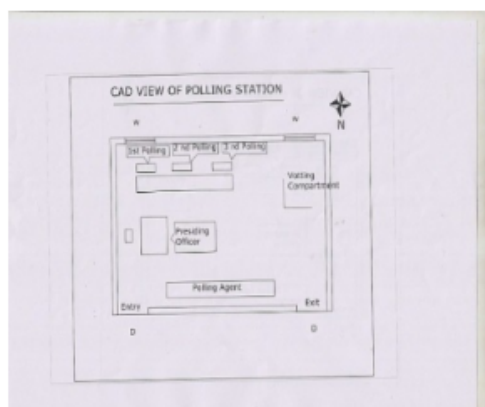

নির্বাচক নিবন্ধন আধিকারিকের স্বাক্ষর

Nazri Naksha

Google Map View

Polling Station Building Front View

Polling Station Front View

Cad View

Key MAP View

1 নাম : পৌউর কিস্কু পিতার নাম: বাবুলাল কিস্কু বাড়ির নং : n0002 বয়স : 33 লিঙ্গ : পুরুষ	XWI1388362 ফটো উপলব্ধ	2 নাম : ছোট গুরুমনি কিস্কু স্বামীর নাম: জ্যোতিলাল কিস্কু বাড়ির নং : n0003 বয়স : 69 লিঙ্গ : মহিলা	BYG2479962 ফটো উপলব্ধ	3 নাম : ভক্তরঞ্জন কিস্কু পিতার নাম: জ্যোতিলাল কিস্কু বাড়ির নং : n0003 বয়স : 55 লিঙ্গ : পুরুষ	BYG1373315 ফটো উপলব্ধ
4 নাম : দিনবন্ধু কিস্কু পিতার নাম: জ্যোতিলাল কিস্কু বাড়ির নং : n0003 বয়স : 36 লিঙ্গ : পুরুষ	XWI0609321 ফটো উপলব্ধ	5 নাম : সৌমেন কিস্কু পিতার নাম: নিতাই কিস্কু বাড়ির নং : n0002 বয়স : 27 লিঙ্গ : পুরুষ	XWI1703370 ফটো উপলব্ধ	6 নাম : সারদা কিস্কু পিতার নাম: মোহন কিস্কু বাড়ির নং : n0007 বয়স : 44 লিঙ্গ : পুরুষ	BYG2480044 ফটো উপলব্ধ
7 নাম : নমিতা কিস্কু স্বামীর নাম: বিশ্বনাথ কিস্কু বাড়ির নং : n0011 বয়স : 31 লিঙ্গ : মহিলা	XWI1654821 ফটো উপলব্ধ	8 নাম : তুফান কিস্কু পিতার নাম: বিভূতি কিস্কু বাড়ির নং : n0011 বয়স : 32 লিঙ্গ : পুরুষ	XWI1388388 ফটো উপলব্ধ	9 নাম : মধুসূদন কিস্কু মায়ের নাম: আরতী কিস্কু বাড়ির নং : n0011 বয়স : 44 লিঙ্গ : পুরুষ	XWI1292309 ফটো উপলব্ধ
10 নাম : আরতী কিস্কু স্বামীর নাম: গনপতি কিস্কু বাড়ির নং : n0011 বয়স : 68 লিঙ্গ : মহিলা	BYG2708246 ফটো উপলব্ধ	11 নাম : বিশ্বনাথ কিস্কু পিতার নাম: শ্রীপতি কিস্কু বাড়ির নং : n0011 বয়স : 50 লিঙ্গ : পুরুষ	WB/34/234/522362 ফটো উপলব্ধ	12 নাম : সরস্বতী কিস্কু স্বামীর নাম: বিভূতি কিস্কু বাড়ির নং : n0011 বয়স : 66 লিঙ্গ : মহিলা	WB/34/234/522290 ফটো উপলব্ধ
13 নাম : সুনীল কিস্কু পিতার নাম: মোহন কিস্কু বাড়ির নং : n0007 বয়স : 39 লিঙ্গ : পুরুষ	XWI0609479 ফটো উপলব্ধ	14 নাম : পুতুল কিস্কু স্বামীর নাম: মোহন কিস্কু বাড়ির নং : n0007 বয়স : 65 লিঙ্গ : মহিলা	WB/34/234/522264 ফটো উপলব্ধ	15 নাম : সরস্বতী কিস্কু স্বামীর নাম: নিরানন্দ কিস্কু বাড়ির নং : n0007 বয়স : 37 লিঙ্গ : মহিলা	XWI1105956 ফটো উপলব্ধ
16 নাম : নিরানন্দ কিস্কু পিতার নাম: মদন কিস্কু বাড়ির নং : n0007 বয়স : 44 লিঙ্গ : পুরুষ	BYG2480036 ফটো উপলব্ধ	17 নাম : আনন্দ কিস্কু পিতার নাম: মদন কিস্কু বাড়ির নং : n0007 বয়স : 48 লিঙ্গ : পুরুষ	BYG2081081 ফটো উপলব্ধ	18 নাম : শকুন্তলা কিস্কু পিতার নাম: মদন কিস্কু বাড়ির নং : n0007 বয়স : 56 লিঙ্গ : মহিলা	WB/34/234/522261 ফটো উপলব্ধ
19 নাম : পৌতম কিস্কু পিতার নাম: ভরত কিস্কু বাড়ির নং : n0006 বয়স : 33 লিঙ্গ : পুরুষ	XWI1388370 ফটো উপলব্ধ	20 নাম : উত্তম কুমার কিস্কু মায়ের নাম: অমলী কিস্কু বাড়ির নং : n0006 বয়স : 32 লিঙ্গ : পুরুষ	XWI1499714 ফটো উপলব্ধ	21 নাম : অমলী কিস্কু স্বামীর নাম: ভরত কিস্কু বাড়ির নং : n0006 বয়স : 56 লিঙ্গ : মহিলা	WB/34/234/522315 ফটো উপলব্ধ
22 নাম : গোলাপী কিস্কু স্বামীর নাম: শরৎ কিস্কু বাড়ির নং : n0006 বয়স : 50 লিঙ্গ : মহিলা	BYG2480101 ফটো উপলব্ধ	23 নাম : শরৎ কিস্কু পিতার নাম: রাজেন কিস্কু বাড়ির নং : n0006 বয়স : 56 লিঙ্গ : পুরুষ	BYG2480093 ফটো উপলব্ধ	24 নাম : নরেন্দ্র নাথ কিস্কু পিতার নাম: ভগীরথ কিস্কু বাড়ির নং : n0006 বয়স : 44 লিঙ্গ : পুরুষ	BYG2480077 ফটো উপলব্ধ
25 নাম : বাসন্তী কিস্কু স্বামীর নাম: ভগীরথ কিস্কু বাড়ির নং : n0006 বয়স : 65 লিঙ্গ : মহিলা	BYG2480069 ফটো উপলব্ধ	26 নাম : ভগীরথ কিস্কু পিতার নাম: রাজেন কিস্কু বাড়ির নং : n0006 বয়স : 69 লিঙ্গ : পুরুষ	BYG2480051 ফটো উপলব্ধ	27 নাম : প্রমীলা কিস্কু স্বামীর নাম: ফুলচাঁদ কিস্কু বাড়ির নং : n0005 বয়স : 44 লিঙ্গ : মহিলা	BYG2479996 ফটো উপলব্ধ
28 নাম : ফুলচাঁদ কিস্কু পিতার নাম: হরিপদ কিস্কু বাড়ির নং : n0005 বয়স : 57 লিঙ্গ : পুরুষ	XWI1911072 ফটো উপলব্ধ	29 নাম : দেবী কিস্কু স্বামীর নাম: তুলসীদাস কিস্কু বাড়ির নং : n0005 বয়স : 60 লিঙ্গ : মহিলা	XWI1912336 ফটো উপলব্ধ	30 নাম : তুলসীদাস কিস্কু পিতার নাম: হরিপদ কিস্কু বাড়ির নং : n0005 বয়স : 67 লিঙ্গ : পুরুষ	BYG2479988 ফটো উপলব্ধ