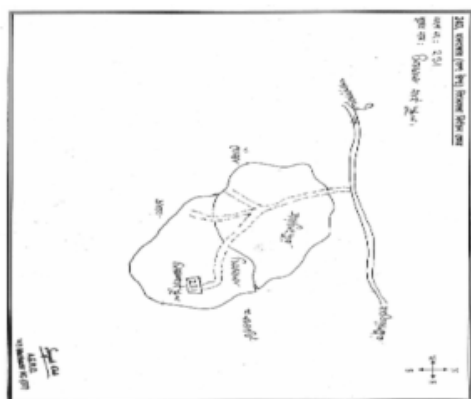

Nazri Naksha