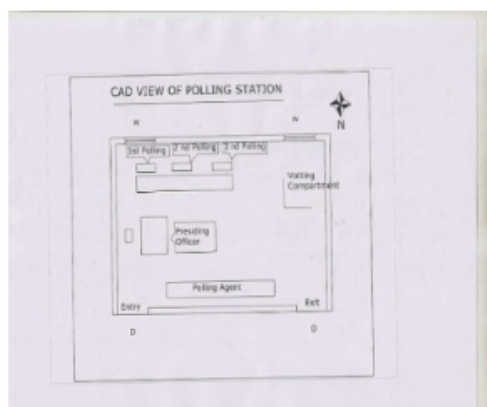

নির্বাচক নিবন্ধন আধিকারিকের স্বাক্ষর

Nazri Naksha

Google Map View

Polling Station Building Front View

Polling Station Front View

Cad View

Key MAP View

1 নাম : পঞ্চবতী কিস্কু স্বামীর নাম: লক্ষীরাম কিস্কু বাড়ির নং : n0001 বয়স : 71 লিঙ্গ : মহিলা	BYG0725549 ফটো উপলব্ধ	2 নাম : শরধনী কিস্কু স্বামীর নাম: মদন কিস্কু বাড়ির নং : n0003 বয়স : 63 লিঙ্গ : মহিলা	WB/34/234/038288 ফটো উপলব্ধ	3 নাম : জিমতুন কিস্কু স্বামীর নাম: শরধনী কিস্কু বাড়ির নং : n0003 বয়স : 41 লিঙ্গ : পুরুষ	XWI1389089 ফটো উপলব্ধ
4 নাম : মঞ্জুরী কিস্কু স্বামীর নাম: কৃষ্ণ কিস্কু বাড়ির নং : n0004 বয়স : 81 লিঙ্গ : মহিলা	BYG2000669 ফটো উপলব্ধ	5 নাম : জলেশ্বর কিস্কু পিতার নাম: পশু কিস্কু বাড়ির নং : n0006 বয়স : 63 লিঙ্গ : পুরুষ	BYG0725507 ফটো উপলব্ধ	6 নাম : রাজীবলোচন কিস্কু পিতার নাম: জলেশ্বর কিস্কু বাড়ির নং : n0006 বয়স : 36 লিঙ্গ : পুরুষ	XWI1106970 ফটো উপলব্ধ
7 নাম : উর্মিলা কিস্কু স্বামীর নাম: জলেশ্বর কিস্কু বাড়ির নং : n0006 বয়স : 59 লিঙ্গ : মহিলা	BYG0725515 ফটো উপলব্ধ	8 নাম : চিত্তরঞ্জন কিস্কু পিতার নাম: পঞ্চানন কিস্কু বাড়ির নং : n0002 বয়স : 34 লিঙ্গ : পুরুষ	XWI1389097 ফটো উপলব্ধ	9 নাম : শান্তি কিস্কু স্বামীর নাম: পঞ্চানন কিস্কু বাড়ির নং : n0002 বয়স : 63 লিঙ্গ : মহিলা	BYG1381987 ফটো উপলব্ধ
10 নাম : সুকলাল কিস্কু পিতার নাম: লক্ষীরাম কিস্কু বাড়ির নং : n0001 বয়স : 35 লিঙ্গ : পুরুষ	XWI1106947 ফটো উপলব্ধ	11 নাম : যমুনা কিস্কু স্বামীর নাম: বাবলু কিস্কু বাড়ির নং : n0001 বয়স : 38 লিঙ্গ : মহিলা	XWI1389212 ফটো উপলব্ধ	12 নাম : মৃণালকান্তি কিস্কু পিতার নাম: লক্ষীরাম কিস্কু বাড়ির নং : n0001 বয়স : 42 লিঙ্গ : পুরুষ	BYG2407682 ফটো উপলব্ধ
13 নাম : কুমতি কিস্কু পিতার নাম: পঞ্চানন কিস্কু বাড়ির নং : n0002 বয়স : 36 লিঙ্গ : মহিলা	XWI1774363 ফটো উপলব্ধ	14 নাম : বাবলু কিস্কু পিতার নাম: লক্ষী রাম কিস্কু বাড়ির নং : n0001 বয়স : 46 লিঙ্গ : পুরুষ	BYG1382100 ফটো উপলব্ধ	15 নাম : নারায়নচন্দ্র কিস্কু পিতার নাম: লক্ষীরাম কিস্কু বাড়ির নং : n0001 বয়স : 30 লিঙ্গ : পুরুষ	XWI1500347 ফটো উপলব্ধ
16 নাম : ভবানী কিস্কু স্বামীর নাম: সুকলাল কিস্কু বাড়ির নং : এন0001 বয়স : 25 লিঙ্গ : মহিলা	XWI1893577 ফটো উপলব্ধ	17 নাম : চন্দনা বাউরী পিতার নাম: মধু বাউরী বাড়ির নং : এন0264 বয়স : 26 লিঙ্গ : মহিলা	XWI1877992 ফটো উপলব্ধ	18 নাম : তরনী কিস্কু পিতার নাম: মদন কিস্কু বাড়ির নং : n0003 বয়স : 39 লিঙ্গ : পুরুষ	XWI1107192 ফটো উপলব্ধ
19 নাম : বদনি কিস্কু মর্ম স্বামীর নাম: তরনী কিস্কু বাড়ির নং : এন0003 বয়স : 32 লিঙ্গ : মহিলা	XWI2169779 ফটো উপলব্ধ	20 নাম : অনামিকা কিস্কু স্বামীর নাম: রাজিব কিস্কু বাড়ির নং : এন0264 বয়স : 29 লিঙ্গ : মহিলা	XWI1542885 ফটো উপলব্ধ	21 নাম : ফুলমনি টুডু পিতার নাম: নন্দ টুডু বাড়ির নং : এন0019 বয়স : 43 লিঙ্গ : মহিলা	XWI0322487 ফটো উপলব্ধ
22 নাম : সঞ্জীব টুডু পিতার নাম: সুধীনাথ টুডু বাড়ির নং : এন0215 বয়স : 22 লিঙ্গ : পুরুষ	XWI2144285 ফটো উপলব্ধ	23 নাম : ললিতা টুডু স্বামীর নাম: সামন্ত টুডু বাড়ির নং : এন0019 বয়স : 28 লিঙ্গ : মহিলা	XWI1830165 ফটো উপলব্ধ	24 নাম : কাজলী টুডু স্বামীর নাম: নিমল টুডু বাড়ির নং : n0019 বয়স : 61 লিঙ্গ : মহিলা	BYG2000685 ফটো উপলব্ধ
25 নাম : সামন্ত টুডু পিতার নাম: নিমল চন্দ্র টুডু বাড়ির নং : n0019 বয়স : 30 লিঙ্গ : পুরুষ	XWI1500321 ফটো উপলব্ধ	26 নাম : মিতন বাউরী পিতার নাম: প্রভু বাউরী বাড়ির নং : n0054 বয়স : 49 লিঙ্গ : পুরুষ	BYG1425586 ফটো উপলব্ধ	27 নাম : রীতা বাউরী স্বামীর নাম: মিতন বাউরী বাড়ির নং : n0054 বয়স : 46 লিঙ্গ : মহিলা	BYG1425636 ফটো উপলব্ধ
28 নাম : লক্ষী বাউরী স্বামীর নাম: নয়ন বাউরী বাড়ির নং : n0055 বয়স : 33 লিঙ্গ : মহিলা	XWI1500214 ফটো উপলব্ধ	29 নাম : মেলা বাউরী স্বামীর নাম: বাবলু বাউরী বাড়ির নং : n0055 বয়স : 61 লিঙ্গ : মহিলা	BYG2001840 ফটো উপলব্ধ	30 নাম : বাবলু বাউরী পিতার নাম: মনেশ বাউরী বাড়ির নং : n0055 বয়স : 66 লিঙ্গ : পুরুষ	BYG2408391 ফটো উপলব্ধ