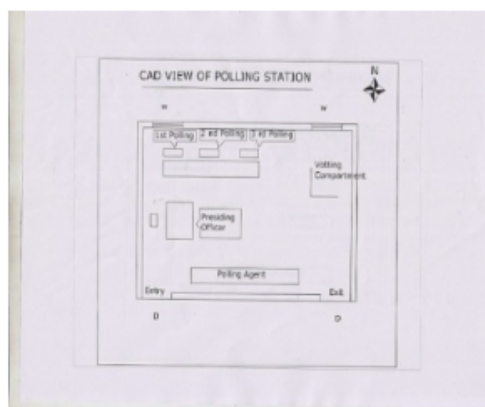

নির্বাচক নিবন্ধন আধিকারিকের স্বাক্ষর

Nazri Naksha

Google Map View

Polling Station Building Front View

Polling Station Front View

Cad View

Key MAP View

1 নাম : পার্থ বাউরি পিতার নাম: জলেশ্বর বাউরি বাড়ির নং : n0163 বয়স : 27 লিঙ্গ : পুরুষ	XWI1705185 ফটো উপলব্ধ	2 নাম : রুমা বাউরি স্বামীর নাম: পার্থ বাউরি বাড়ির নং : এন0163 বয়স : 23 লিঙ্গ : মহিলা	XWI2215739 ফটো উপলব্ধ	3 নাম : সম্বরি হেমব্রম স্বামীর নাম: বৈদ্যনাথ হেমব্রম বাড়ির নং : n0039 বয়স : 51 লিঙ্গ : মহিলা	BYG1460146 ফটো উপলব্ধ
4 নাম : সন্তা গোপ মন্ডল স্বামীর নাম: অলঙ্গ গোপ মন্ডল বাড়ির নং : n0039 বয়স : 53 লিঙ্গ : মহিলা	XWI1577576 ফটো উপলব্ধ	5 নাম : সাগর হেম্ব্রম মায়ের নাম: সম্বরি হেম্ব্রম বাড়ির নং : এন0039 বয়স : 24 লিঙ্গ : পুরুষ	XWI2032076 ফটো উপলব্ধ	6 নাম : দীপক হেমব্রম মায়ের নাম: সম্বরি হেমব্রম বাড়ির নং : এন0039 বয়স : 22 লিঙ্গ : পুরুষ	XWI2145696 ফটো উপলব্ধ
7 নাম : দুর্ঘোধন টুডু পিতার নাম: হিকিম টুডু বাড়ির নং : n0001 বয়স : 63 লিঙ্গ : পুরুষ	WB/34/234/435369 ফটো উপলব্ধ	8 নাম : লইতনি টুডু স্বামীর নাম: দুর্ঘোধন টুডু বাড়ির নং : n0001 বয়স : 59 লিঙ্গ : মহিলা	WB/34/234/435311 ফটো উপলব্ধ	9 নাম : সুশান্ত টুডু পিতার নাম: দুর্ঘোধন টুডু বাড়ির নং : n0001 বয়স : 31 লিঙ্গ : পুরুষ	XWI1390087 ফটো উপলব্ধ
10 নাম : সারথী টুডু স্বামীর নাম: সহদেব টুডু বাড়ির নং : n0001 বয়স : 55 লিঙ্গ : মহিলা	WB/34/234/435321 ফটো উপলব্ধ	11 নাম : বাবলু টুডু পিতার নাম: সহদেব টুডু বাড়ির নং : n0001 বয়স : 37 লিঙ্গ : পুরুষ	BYG2791598 ফটো উপলব্ধ	12 নাম : রবিন টুডু পিতার নাম: সহদেব টুডু বাড়ির নং : n0001 বয়স : 31 লিঙ্গ : পুরুষ	XWI1577527 ফটো উপলব্ধ
13 নাম : মহাদেব টুডু পিতার নাম: হিকিম টুডু বাড়ির নং : n0001 বয়স : 56 লিঙ্গ : পুরুষ	WB/34/234/435371 ফটো উপলব্ধ	14 নাম : পার্বতী টুডু স্বামীর নাম: মহাদেব টুডু বাড়ির নং : n0001 বয়স : 40 লিঙ্গ : মহিলা	BYG2529824 ফটো উপলব্ধ	15 নাম : মহিরাম টুডু পিতার নাম: খতে টুডু বাড়ির নং : n0002 বয়স : 53 লিঙ্গ : পুরুষ	WB/34/234/435332 ফটো উপলব্ধ
16 নাম : চঞ্চলা টুডু স্বামীর নাম: মহিরাম টুডু বাড়ির নং : n0002 বয়স : 41 লিঙ্গ : মহিলা	BYG2405397 ফটো উপলব্ধ	17 নাম : সুনীল টুডু পিতার নাম: খতে টুডু বাড়ির নং : n0002 বয়স : 44 লিঙ্গ : পুরুষ	BYG2529816 ফটো উপলব্ধ	18 নাম : সুনীল টুডু পিতার নাম: খতে টুডু বাড়ির নং : n0002 বয়স : 39 লিঙ্গ : পুরুষ	BYG2791572 ফটো উপলব্ধ
19 নাম : সীমা টুডু স্বামীর নাম: মলিন্দ টুডু বাড়ির নং : n0002 বয়স : 40 লিঙ্গ : মহিলা	BYG2791580 ফটো উপলব্ধ	20 নাম : মঞ্জুরী টুডু স্বামীর নাম: রামপদ টুডু বাড়ির নং : n0003 বয়স : 71 লিঙ্গ : মহিলা	WB/34/234/435354 ফটো উপলব্ধ	21 নাম : শুকদেব টুডু মায়ের নাম: মঞ্জুরী টুডু বাড়ির নং : n0003 বয়স : 40 লিঙ্গ : পুরুষ	XWI1107853 ফটো উপলব্ধ
22 নাম : মালতী হেম্ব্রম (টুডু) স্বামীর নাম: শুকদেব টুডু বাড়ির নং : n0003 বয়স : 29 লিঙ্গ : মহিলা	XWI1577568 ফটো উপলব্ধ	23 নাম : বৃহেশ্বর টুডু পিতার নাম: রামপদ টুডু বাড়ির নং : n0003 বয়স : 52 লিঙ্গ : পুরুষ	WB/34/234/435395 ফটো উপলব্ধ	24 নাম : অসিত টুডু পিতার নাম: রামপদ টুডু বাড়ির নং : n0003 বয়স : 41 লিঙ্গ : পুরুষ	BYG2529808 ফটো উপলব্ধ
25 নাম : রুপালি টুডু স্বামীর নাম: অসিত টুডু বাড়ির নং : n0003 বয়স : 39 লিঙ্গ : মহিলা	BYG2529790 ফটো উপলব্ধ	26 নাম : কমলী মাণ্ডি পিতার নাম: আনন্দ মাণ্ডি বাড়ির নং : n0001 বয়স : 28 লিঙ্গ : মহিলা	XWI1637339 ফটো উপলব্ধ	27 নাম : মমতা টুডু পিতার নাম: রামপদ টুডু বাড়ির নং : এন0003 বয়স : 26 লিঙ্গ : মহিলা	XWI1906072 ফটো উপলব্ধ
28 নাম : অপর্ণা টুডু পিতার নাম: অসিত টুডু বাড়ির নং : এন0003 বয়স : 20 লিঙ্গ : মহিলা	XWI2312791 ফটো উপলব্ধ	29 নাম : সুন্দরী টুডু পিতার নাম: দুর্ঘোধন টুডু বাড়ির নং : এন0001 বয়স : 23 লিঙ্গ : মহিলা	XWI2071264 ফটো উপলব্ধ	30 নাম : উমেশ টুডু পিতার নাম: মহাদেব টুডু বাড়ির নং : n0001 বয়স : 24 লিঙ্গ : পুরুষ	XWI2010072 ফটো উপলব্ধ