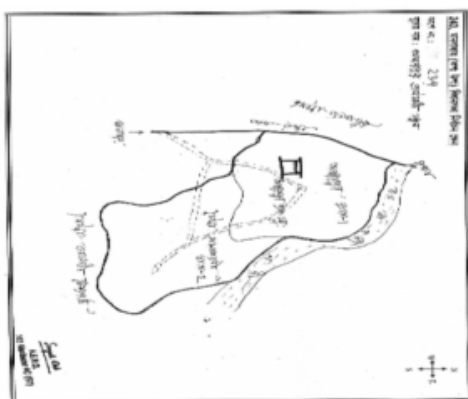

Nazri Naksha