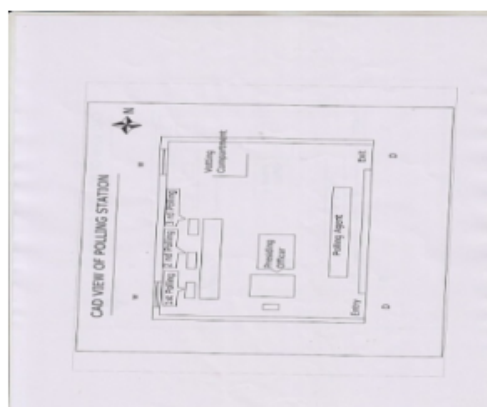

নির্বাচক নিবন্ধন আধিকারিকের স্বাক্ষর

Nazri Naksha

Google Map View

Polling Station Building Front View

Polling Station Front View

Cad View

Key MAP View

1 নাম : শঙ্কর কর পিতার নাম: ধরন কর বাড়ির নং : সামদা বয়স : 57 লিঙ্গ : পুরুষ	XWI2030799 ফটো উপলব্ধ	2 নাম : ভারতী কর স্বামীর নাম: শংকর কর বাড়ির নং : n0148 বয়স : 50 লিঙ্গ : মহিলা	XWI2030807 ফটো উপলব্ধ	3 নাম : প্রবির কর পিতার নাম: শঙ্কর কর বাড়ির নং : সামদা বয়স : 28 লিঙ্গ : পুরুষ	XWI2030815 ফটো উপলব্ধ
4 নাম : সুবীর কর পিতার নাম: শঙ্কর কর বাড়ির নং : সেন্দা বয়স : 27 লিঙ্গ : পুরুষ	XWI2030823 ফটো উপলব্ধ	5 নাম : মায়ী কর মোদক পিতার নাম: দেবশীষ কর মোদক বাড়ির নং : এন0001 বয়স : 23 লিঙ্গ : মহিলা	XWI2066744 ফটো উপলব্ধ	6 নাম : বলহরি কর মোদক পিতার নাম: যুগল কর মোদক বাড়ির নং : n0001 বয়স : 86 লিঙ্গ : পুরুষ	BYG2404044 ফটো উপলব্ধ
7 নাম : জ্যোৎস্না কর মোদক স্বামীর নাম: বলহরি কর মোদক বাড়ির নং : n0001 বয়স : 76 লিঙ্গ : মহিলা	WB/34/234/432011 ফটো উপলব্ধ	8 নাম : সঞ্জু কর মোদক স্বামীর নাম: দেবশীষ কর মোদক বাড়ির নং : n0001 বয়স : 49 লিঙ্গ : মহিলা	BYG2404069 ফটো উপলব্ধ	9 নাম : সুভাশিষ করমোদক পিতার নাম: বলহরি করমোদক বাড়ির নং : n0001 বয়স : 45 লিঙ্গ : পুরুষ	BYG2114569 ফটো উপলব্ধ
10 নাম : দেবশীষ কর মোদক পিতার নাম: বলহরি কর মোদক বাড়ির নং : 001 বয়স : 52 লিঙ্গ : পুরুষ	BYG2404051 ফটো উপলব্ধ	11 নাম : পুষ্প কর মোদক স্বামীর নাম: সুভাশিষ কর মোদক বাড়ির নং : n0001 বয়স : 29 লিঙ্গ : মহিলা	XWI1656073 ফটো উপলব্ধ	12 নাম : দয়াময় কর মোদক পিতার নাম: দেবশীষ কর মোদক বাড়ির নং : এন0001 বয়স : 25 লিঙ্গ : পুরুষ	XWI1876069 ফটো উপলব্ধ
13 নাম : মনবোধ মন্ডল পিতার নাম: শরৎ মন্ডল বাড়ির নং : n0023 বয়স : 66 লিঙ্গ : পুরুষ	BYG1382472 ফটো উপলব্ধ	14 নাম : দিলীপ মন্ডল পিতার নাম: মনবোধ মন্ডল বাড়ির নং : n0023 বয়স : 39 লিঙ্গ : পুরুষ	XWI1108687 ফটো উপলব্ধ	15 নাম : বিকাশ মন্ডল পিতার নাম: মনবোধ মন্ডল বাড়ির নং : n0023 বয়স : 36 লিঙ্গ : পুরুষ	XWI1108711 ফটো উপলব্ধ
16 নাম : সাধনা মণ্ডল স্বামীর নাম: দিলীপ মণ্ডল বাড়ির নং : n0023 বয়স : 32 লিঙ্গ : মহিলা	XWI1501311 ফটো উপলব্ধ	17 নাম : অনিমা মন্ডল স্বামীর নাম: মোনবদ গোপ মন্ডল বাড়ির নং : n0023 বয়স : 56 লিঙ্গ : মহিলা	BYG0720938 ফটো উপলব্ধ	18 নাম : রাধিকা মন্ডল স্বামীর নাম: বিকাশ মন্ডল বাড়ির নং : এন0023 বয়স : 27 লিঙ্গ : মহিলা	XWI2269702 ফটো উপলব্ধ
19 নাম : অর্চনা নারায়ন দেব স্বামীর নাম: সরুপ নারায়ন দেব বাড়ির নং : n0034 বয়স : 32 লিঙ্গ : মহিলা	XWI1656081 ফটো উপলব্ধ	20 নাম : চন্দনা নারায়ন দেব স্বামীর নাম: অনুপ নারায়ন দেব বাড়ির নং : n0034 বয়স : 35 লিঙ্গ : মহিলা	XWI1656099 ফটো উপলব্ধ	21 নাম : পুষ্প নারায়ণ দেব স্বামীর নাম: জয় নারায়ণ দেব বাড়ির নং : n0034 বয়স : 79 লিঙ্গ : মহিলা	XWI1949965 ফটো উপলব্ধ
22 নাম : অশোক নারায়ণ দেব পিতার নাম: জয় নারায়ণ দেব বাড়ির নং : n0034 বয়স : 56 লিঙ্গ : পুরুষ	XWI1949957 ফটো উপলব্ধ	23 নাম : কাকলী নারায়ন দেব স্বামীর নাম: অশোক নারায়ন দেব বাড়ির নং : n0034 বয়স : 47 লিঙ্গ : মহিলা	XWI1108547 ফটো উপলব্ধ	24 নাম : ধীরেন নারায়ন দেব পিতার নাম: জয় নারায়ন দেব বাড়ির নং : n0034 বয়স : 47 লিঙ্গ : পুরুষ	BYG1381052 ফটো উপলব্ধ
25 নাম : শিল্পা নারায়ন দেব স্বামীর নাম: ধীরেন নারায়ন দেব বাড়ির নং : n0034 বয়স : 35 লিঙ্গ : মহিলা	XWI1577816 ফটো উপলব্ধ	26 নাম : আশালতা নারায়ন দেব স্বামীর নাম: গোবিন্দ নারায়ন দেব বাড়ির নং : n0034 বয়স : 66 লিঙ্গ : মহিলা	WB/34/234/432257 ফটো উপলব্ধ	27 নাম : মালতী নারায়ণ দেব স্বামীর নাম: সুবল নারায়ণ দেব বাড়ির নং : n0034 বয়স : 63 লিঙ্গ : মহিলা	XWI1950187 ফটো উপলব্ধ
28 নাম : ভগীরথ নারায়ণ দেব পিতার নাম: রাধানাথ নারায়ণ দেব বাড়ির নং : n0034 বয়স : 63 লিঙ্গ : পুরুষ	XWI1942077 ফটো উপলব্ধ	29 নাম : প্রতিমা নারায়ণ দেব স্বামীর নাম: ভগীরথ নারায়ণ দেব বাড়ির নং : n0034 বয়স : 55 লিঙ্গ : মহিলা	XWI1942085 ফটো উপলব্ধ	30 নাম : অনুপনারায়ন দেব পিতার নাম: গোবিন্দনারায়ন দেব বাড়ির নং : n0034 বয়স : 40 লিঙ্গ : পুরুষ	XWI1108653 ফটো উপলব্ধ