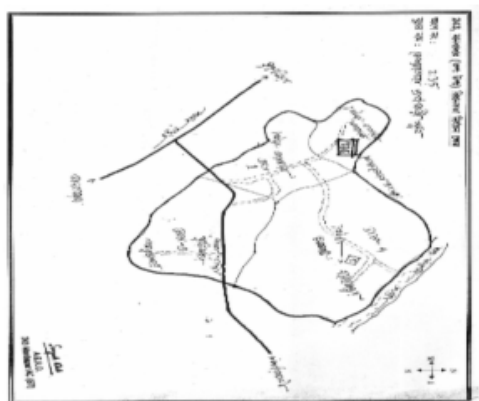

Nazri Naksha