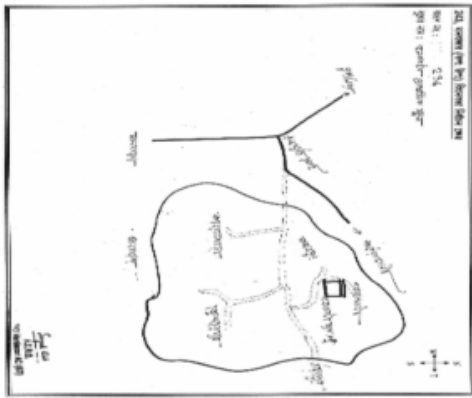

Nazri Naksha