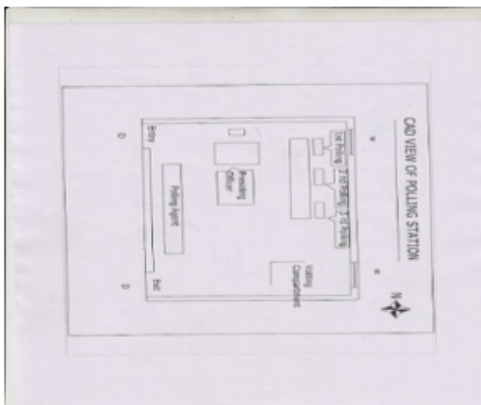

নির্বাচক নিবন্ধন আধিকারিকের স্বাক্ষর

Nazri Naksha

Google Map View

Polling Station Building Front View

Polling Station Front View

Cad View

Key MAP View

1 নাম : দিপালী কর্মকার স্বামীর নাম: শুকদেব কর্মকার বাড়ির নং : n0067 বয়স : 35 লিঙ্গ : মহিলা	XWI1501675 ফটো উপলব্ধ	2 নাম : সফিাতা গোপ পিতার নাম: রবীন্দ্রনাথ গোপ বাড়ির নং : এন0055 বয়স : 21 লিঙ্গ : মহিলা	XWI2271773 ফটো উপলব্ধ	3 নাম : রবীন্দ্র নাথ গোপ পিতার নাম: মথুর গোপ বাড়ির নং : n0055 বয়স : 44 লিঙ্গ : পুরুষ	BYG2400893 ফটো উপলব্ধ
4 নাম : গীতা গোপ স্বামীর নাম: মথুর গোপ বাড়ির নং : n0061 বয়স : 79 লিঙ্গ : মহিলা	BYG2680577 ফটো উপলব্ধ	5 নাম : কবিতা গোপ স্বামীর নাম: রবীন্দ্রনাথ গোপ বাড়ির নং : n0061 বয়স : 41 লিঙ্গ : মহিলা	BYG2400877 ফটো উপলব্ধ	6 নাম : বকুল গোপ মন্ডল স্বামীর নাম: কার্তিক গোপ মন্ডল বাড়ির নং : n0006 বয়স : 63 লিঙ্গ : মহিলা	BYG2401131 ফটো উপলব্ধ
7 নাম : অজয় গোপ মন্ডল পিতার নাম: শ্যাম গোপ মন্ডল বাড়ির নং : n0006 বয়স : 42 লিঙ্গ : পুরুষ	XWI1109255 ফটো উপলব্ধ	8 নাম : ঝর্ণা গোপ মন্ডল স্বামীর নাম: অজয় গোপ মন্ডল বাড়ির নং : n0006 বয়স : 35 লিঙ্গ : মহিলা	XWI1109263 ফটো উপলব্ধ	9 নাম : পার্থ গোপ মণ্ডল পিতার নাম: কার্তিক গোপ মণ্ডল বাড়ির নং : n0006 বয়স : 30 লিঙ্গ : পুরুষ	XWI1501527 ফটো উপলব্ধ
10 নাম : গৌতম গোপ মন্ডল পিতার নাম: সন্তোষ গোপ মন্ডল বাড়ির নং : n0012 বয়স : 42 লিঙ্গ : পুরুষ	BYG2400935 ফটো উপলব্ধ	11 নাম : সুন্দরা মণ্ডল স্বামীর নাম: গৌতম গোপ মণ্ডল বাড়ির নং : n0012 বয়স : 38 লিঙ্গ : মহিলা	XWI1501600 ফটো উপলব্ধ	12 নাম : মধু গোপমন্ডল পিতার নাম: ফকির গোপমন্ডল বাড়ির নং : n0026 বয়স : 61 লিঙ্গ : পুরুষ	BYG2680809 ফটো উপলব্ধ
13 নাম : মমতা গোপ মন্ডল স্বামীর নাম: দিলীপ গোপ মন্ডল বাড়ির নং : n0026 বয়স : 35 লিঙ্গ : মহিলা	XWI1292986 ফটো উপলব্ধ	14 নাম : অনুপ গোপমন্ডল পিতার নাম: মধু গোপমন্ডল বাড়ির নং : n0026 বয়স : 27 লিঙ্গ : পুরুষ	XWI1705615 ফটো উপলব্ধ	15 নাম : জ্যোৎস্না গোপমন্ডল স্বামীর নাম: পার্থ গোপমন্ডল বাড়ির নং : এন000 বয়স : 23 লিঙ্গ : মহিলা	XWI2095883 ফটো উপলব্ধ
16 নাম : সন্দীপ গোপ মন্ডল মায়ের নাম: বকুল গোপ মন্ডল বাড়ির নং : এন00 বয়স : 25 লিঙ্গ : পুরুষ	XWI2095933 ফটো উপলব্ধ	17 নাম : জগদীশ গোপ মন্ডল পিতার নাম: বিনোদ গোপ মন্ডল বাড়ির নং : n0026 বয়স : 52 লিঙ্গ : পুরুষ	XWI1214618 ফটো উপলব্ধ	18 নাম : সুমিত্রা গোপ মন্ডল স্বামীর নাম: বিনোদ গোপ মন্ডল বাড়ির নং : n0026 বয়স : 71 লিঙ্গ : মহিলা	XWI1939396 ফটো উপলব্ধ
19 নাম : দিলীপ গোপ মন্ডল পিতার নাম: বিনোদ গোপ মন্ডল বাড়ির নং : n0026 বয়স : 55 লিঙ্গ : পুরুষ	XWI1935634 ফটো উপলব্ধ	20 নাম : দিপালী গোপ মন্ডল পিতার নাম: মধু গোপ মন্ডল বাড়ির নং : এন0026 বয়স : 33 লিঙ্গ : মহিলা	XWI1836899 ফটো উপলব্ধ	21 নাম : অর্চনা মন্ডল স্বামীর নাম: জিতেন মন্ডল বাড়ির নং : n0026 বয়স : 40 লিঙ্গ : মহিলা	BYG2528966 ফটো উপলব্ধ
22 নাম : সুলেখা গোপ মন্ডল স্বামীর নাম: বিবেক গোপ মন্ডল বাড়ির নং : এন0013 বয়স : 30 লিঙ্গ : মহিলা	XWI1892637 ফটো উপলব্ধ	23 নাম : মামনি গোপ মন্ডল স্বামীর নাম: কুশ গোপ মন্ডল বাড়ির নং : এন0025 বয়স : 25 লিঙ্গ : মহিলা	XWI1892652 ফটো উপলব্ধ	24 নাম : বরন গোপ মন্ডল অন্যান্য: সঞ্জয় গোপ মন্ডল বাড়ির নং : এন0011 বয়স : 25 লিঙ্গ : পুরুষ	XWI1854389 ফটো উপলব্ধ
25 নাম : দৈপায়ন গোপমণ্ডল পিতার নাম: ভুতনাথ গোপমণ্ডল বাড়ির নং : নং009 বয়স : 25 লিঙ্গ : পুরুষ	XWI1867571 ফটো উপলব্ধ	26 নাম : রাম বাড়রী পিতার নাম: বিজয় বাড়রী বাড়ির নং : n0019 বয়স : 30 লিঙ্গ : পুরুষ	XWI1656537 ফটো উপলব্ধ	27 নাম : বাসন্তী গোপ মন্ডল পিতার নাম: বৈদ্যনাথ গোপ মন্ডল বাড়ির নং : n0015 বয়স : 25 লিঙ্গ : মহিলা	XWI2008035 ফটো উপলব্ধ
28 নাম : বাদল গোপ মণ্ডল পিতার নাম: শিব গোপ মণ্ডল বাড়ির নং : n0013 বয়স : 29 লিঙ্গ : পুরুষ	XWI1656396 ফটো উপলব্ধ	29 নাম : দয়াময় গোপ মন্ডল পিতার নাম: ভুতনাথ গোপ মন্ডল বাড়ির নং : নং009 বয়স : 27 লিঙ্গ : পুরুষ	XWI1867597 ফটো উপলব্ধ	30 নাম : সুমন্ত গোপ মন্ডল পিতার নাম: জগন্নাথ গোপ মন্ডল বাড়ির নং : n0015 বয়স : 28 লিঙ্গ : পুরুষ	XWI1757467 ফটো উপলব্ধ