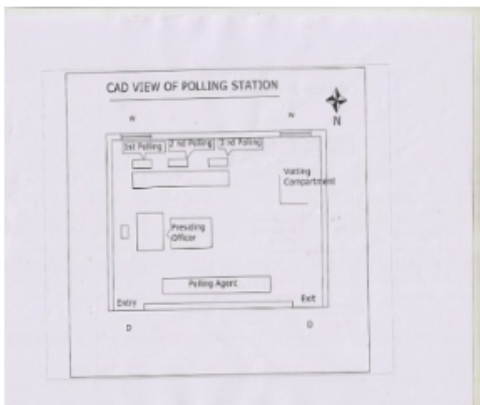

নির্বাচক নিবন্ধন আধিকারিকের স্বাক্ষর

Nazri Naksha

Google Map View

Polling Station Building Front View

Polling Station Front View

Cad View

Key MAP View

1	BYG1380609	ফটো উপলব্ধ	2	XWI1502244	ফটো উপলব্ধ	3	XWI1294149	ফটো উপলব্ধ
নাম : নূর মহম্মদ হোসেন পিতার নাম: রহমান আলি বাড়ির নং : n0001 বয়স : 60 লিঙ্গ : পুরুষ			নাম : রুকসার খাতুন পিতার নাম: নূরমহম্মদ হোসেন বাড়ির নং : n0001 বয়স : 30 লিঙ্গ : মহিলা			নাম : সমর ফিরদৌষ স্বামীর নাম: মনসুর আলি আকবর বাড়ির নং : n0185 বয়স : 35 লিঙ্গ : মহিলা		
4	FTZ2477008	ফটো উপলব্ধ	5	WB/34/234/363459	ফটো উপলব্ধ	6	XWI1706571	ফটো উপলব্ধ
নাম : মুনমুন বিবি স্বামীর নাম: শেখ মুর্শিদ বাড়ির নং : n0188 বয়স : 49 লিঙ্গ : মহিলা			নাম : শেখ মুর্শিদ পিতার নাম: শেখ কাশিম বাড়ির নং : n0189 বয়স : 51 লিঙ্গ : পুরুষ			নাম : সাহনা খাতুন পিতার নাম: নূর মহম্মদ হোসেন বাড়ির নং : n0001 বয়স : 27 লিঙ্গ : মহিলা		
7	BYG1428150	ফটো উপলব্ধ	8	XWI2064541	ফটো উপলব্ধ	9	XWI2351039	ফটো উপলব্ধ
নাম : লাইলা বেগম স্বামীর নাম: নূর মহম্মদ হোসেন বাড়ির নং : n0001 বয়স : 48 লিঙ্গ : মহিলা			নাম : লুতফা খাতুন পিতার নাম: নূর মহম্মদ হোসেন বাড়ির নং : এনি0019 বয়স : 23 লিঙ্গ : মহিলা			নাম : তামান্না খাতুন পিতার নাম: নূর মহম্মদ হোসেন বাড়ির নং : মানবাজার বয়স : 20 লিঙ্গ : মহিলা		
10	XWI2110799	ফটো উপলব্ধ	11	WB/34/234/426314	ফটো উপলব্ধ	12	BYG2398972	ফটো উপলব্ধ
নাম : মুখতার আলি আকবর পিতার নাম: মুস্তাক হুসেন বাড়ির নং : মেন রোড বয়স : 68 লিঙ্গ : পুরুষ			নাম : মমতাজ আলি আকবর পিতার নাম: মোস্তাক হোসেন বাড়ির নং : n0006 বয়স : 76 লিঙ্গ : পুরুষ			নাম : পিংকী আলি আকবর পিতার নাম: মমতাজ আলি আকবর বাড়ির নং : n0006 বয়স : 42 লিঙ্গ : মহিলা		
13	BYG2528297	ফটো উপলব্ধ	14	BYG2528289	ফটো উপলব্ধ	15	XWI2246437	ফটো উপলব্ধ
নাম : মকবুল আলি আকবর পিতার নাম: মমতাজ আলি আকবর বাড়ির নং : n0006 বয়স : 39 লিঙ্গ : পুরুষ			নাম : মনসুর আলি আকবর পিতার নাম: মমতাজ আলি আকবর বাড়ির নং : n0006 বয়স : 41 লিঙ্গ : পুরুষ			নাম : রীনা বাউরী স্বামীর নাম: মঙ্গল বাউরী বাড়ির নং : এনি00 বয়স : 22 লিঙ্গ : মহিলা		
16	XWI2182632	ফটো উপলব্ধ	17	BYG2399061	ফটো উপলব্ধ	18	BYG2399079	ফটো উপলব্ধ
নাম : পুষ্পালা কুন্ডু স্বামীর নাম: মদনচন্দ্র কুন্ডু বাড়ির নং : n0055 বয়স : 71 লিঙ্গ : মহিলা			নাম : বীরেন কুন্ডু পিতার নাম: মদন চন্দ্র কুন্ডু বাড়ির নং : n0055 বয়স : 59 লিঙ্গ : পুরুষ			নাম : ময়না কুন্ডু স্বামীর নাম: বীরেন কুন্ডু বাড়ির নং : n0055 বয়স : 49 লিঙ্গ : মহিলা		
19	WB/34/234/426221	ফটো উপলব্ধ	20	XWI1523620	ফটো উপলব্ধ	21	WB/34/234/426466	ফটো উপলব্ধ
নাম : মিতারাণী কুন্ডু স্বামীর নাম: বাবুলাল কুন্ডু বাড়ির নং : n0056 বয়স : 62 লিঙ্গ : মহিলা			নাম : রিমা দে (কুন্ডু) স্বামীর নাম: সনৎ কুন্ডু বাড়ির নং : n0056 বয়স : 32 লিঙ্গ : মহিলা			নাম : বাদল কুন্ডু পিতার নাম: কমলাকান্ত কুন্ডু বাড়ির নং : n0056 বয়স : 65 লিঙ্গ : পুরুষ		
22	WB/34/234/426319	ফটো উপলব্ধ	23	XWI1578558	ফটো উপলব্ধ	24	XWI1578541	ফটো উপলব্ধ
নাম : মমতা কুন্ডু স্বামীর নাম: বাদল কুন্ডু বাড়ির নং : n0056 বয়স : 57 লিঙ্গ : মহিলা			নাম : গোপাল কুন্ডু পিতার নাম: বাদল কুন্ডু বাড়ির নং : n0056 বয়স : 30 লিঙ্গ : পুরুষ			নাম : অনুপম কুন্ডু পিতার নাম: বাদল কুন্ডু বাড়ির নং : n0056 বয়স : 29 লিঙ্গ : পুরুষ		
25	WB/34/234/426247	ফটো উপলব্ধ	26	BYG2399012	ফটো উপলব্ধ	27	WB/34/234/426534	ফটো উপলব্ধ
নাম : অলোক কুন্ডু পিতার নাম: কমলাকান্ত কুন্ডু বাড়ির নং : n0056 বয়স : 62 লিঙ্গ : পুরুষ			নাম : সুলেখা কুন্ডু স্বামীর নাম: অলোক কুন্ডু বাড়ির নং : n0056 বয়স : 47 লিঙ্গ : মহিলা			নাম : প্রদীপ কুন্ডু পিতার নাম: কমলাকান্ত কুন্ডু বাড়ির নং : n0056 বয়স : 53 লিঙ্গ : পুরুষ		
28	BYG2399038	ফটো উপলব্ধ	29	XWI0845206	ফটো উপলব্ধ	30	BYG1151463	ফটো উপলব্ধ
নাম : রূপালী কুন্ডু স্বামীর নাম: প্রদীপ কুন্ডু বাড়ির নং : n0056 বয়স : 43 লিঙ্গ : মহিলা			নাম : কার্তিক কুন্ডু পিতার নাম: বাবুলাল কুন্ডু বাড়ির নং : n0057 বয়স : 36 লিঙ্গ : পুরুষ			নাম : সাগর চন্দ্র কুন্ডু পিতার নাম: শালোগ্রাম কুন্ডু বাড়ির নং : n0057 বয়স : 69 লিঙ্গ : পুরুষ		