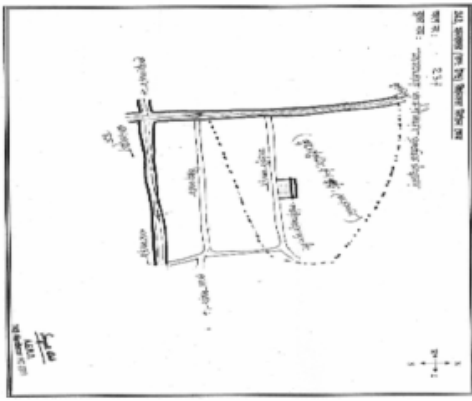

Nazri Naksha