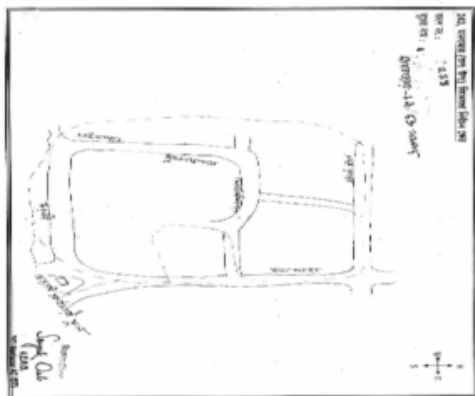

Nazri Naksha