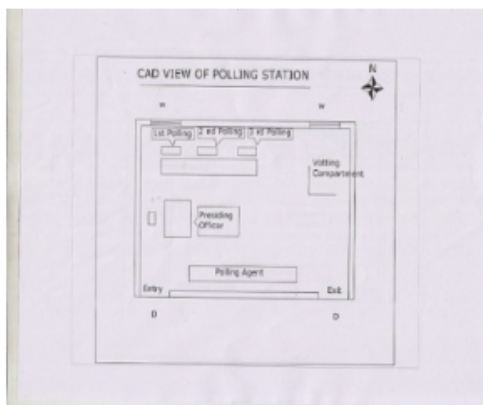

নির্বাচক নিবন্ধন আধিকারিকের স্বাক্ষর

Nazri Naksha

Google Map View

Polling Station Building Front View

Polling Station Front View

Cad View

Key MAP View

1 নাম : নর্গিস বেগম স্বামীর নাম: কামালউদ্দিন বাড়ির নং : n0053 বয়স : 68 লিঙ্গ : মহিলা	BYG1426592 ফটো উপলব্ধ	2 নাম : নশিমা বিবি স্বামীর নাম: বারিক বাড়ির নং : n0053 বয়স : 46 লিঙ্গ : মহিলা	BYG2396067 ফটো উপলব্ধ	3 নাম : মহঃ সুভান পিতার নাম: মহম্মাদ কামুরুদ্দিন বাড়ির নং : n0053 বয়স : 33 লিঙ্গ : পুরুষ	XWI1392968 ফটো উপলব্ধ
4 নাম : সেখ নেজাম পিতার নাম: সেখ সোলেমান বাড়ির নং : n0054 বয়স : 66 লিঙ্গ : পুরুষ	WB/34/234/423201 ফটো উপলব্ধ	5 নাম : নাজরা বিবি স্বামীর নাম: সেখ নেজাম বাড়ির নং : n0054 বয়স : 59 লিঙ্গ : মহিলা	BYG2396497 ফটো উপলব্ধ	6 নাম : সেখ নাজিম পিতার নাম: সেখ সোলেমান বাড়ির নং : n0054 বয়স : 63 লিঙ্গ : পুরুষ	WB/34/234/423292 ফটো উপলব্ধ
7 নাম : নুরেমা বিবি স্বামীর নাম: সেখ নাজিম বাড়ির নং : n0054 বয়স : 55 লিঙ্গ : মহিলা	BYG2396513 ফটো উপলব্ধ	8 নাম : সেখ রফিক পিতার নাম: সেখ সোলেমান বাড়ির নং : n0054 বয়স : 51 লিঙ্গ : পুরুষ	WB/34/234/423317 ফটো উপলব্ধ	9 নাম : সেখ সফিক পিতার নাম: সেখ সোলেমান বাড়ির নং : n0054 বয়স : 49 লিঙ্গ : পুরুষ	WB/34/234/423425 ফটো উপলব্ধ
10 নাম : ত্রাজাজ শেখ পিতার নাম: নেজাম শেখ বাড়ির নং : n0054 বয়স : 35 লিঙ্গ : পুরুষ	XWI1110535 ফটো উপলব্ধ	11 নাম : সারমা বিবি স্বামীর নাম: রফিক সেখ বাড়ির নং : n0054 বয়স : 34 লিঙ্গ : মহিলা	XWI1392901 ফটো উপলব্ধ	12 নাম : কালাম সেখ পিতার নাম: নেজাম সেখ বাড়ির নং : n0054 বয়স : 34 লিঙ্গ : পুরুষ	XWI1392893 ফটো উপলব্ধ
13 নাম : সাবানা বিবি স্বামীর নাম: সেখ সফিক বাড়ির নং : n0054 বয়স : 37 লিঙ্গ : মহিলা	XWI1392935 ফটো উপলব্ধ	14 নাম : আজমিরা বিবি স্বামীর নাম: শেখ সাজিদ বাড়ির নং : n0054 বয়স : 31 লিঙ্গ : মহিলা	XWI1392927 ফটো উপলব্ধ	15 নাম : আমীর আনসারী পিতার নাম: কাশীম আনসারী শেখ বাড়ির নং : n0055 বয়স : 63 লিঙ্গ : পুরুষ	BYG1415934 ফটো উপলব্ধ
16 নাম : মেহেরুল্লিসা বিবি স্বামীর নাম: সেখ গাজিউর রহমান বাড়ির নং : n0056 বয়স : 66 লিঙ্গ : মহিলা	WB/34/234/423437 ফটো উপলব্ধ	17 নাম : নাসিমা খাতুন পিতার নাম: মুস্তাকিম মির বাড়ির নং : n0057 বয়স : 36 লিঙ্গ : মহিলা	BYG2790301 ফটো উপলব্ধ	18 নাম : নয়না বিবি স্বামীর নাম: মকবুল বাড়ির নং : n0107 বয়স : 38 লিঙ্গ : মহিলা	BYG2790368 ফটো উপলব্ধ
19 নাম : মহঃ সেখকুল খাঁ মায়ের নাম: সহিদুন বিবি বাড়ির নং : n0107 বয়স : 34 লিঙ্গ : পুরুষ	XWI1392877 ফটো উপলব্ধ	20 নাম : সেখ নজরুল ইসলাম পিতার নাম: সেখ মহঃ ইউসুফ সেখ বাড়ির নং : n0163 বয়স : 57 লিঙ্গ : পুরুষ	XWI1915180 ফটো উপলব্ধ	21 নাম : রুকসনা বেগম স্বামীর নাম: সেখ নজরুল ইসলাম সেখ বাড়ির নং : n0163 বয়স : 53 লিঙ্গ : মহিলা	XWI1915172 ফটো উপলব্ধ
22 নাম : শেখ জব্বার পিতার নাম: শেখ মহঃ ইউসুফ বাড়ির নং : n0163 বয়স : 51 লিঙ্গ : পুরুষ	WB/34/234/423420 ফটো উপলব্ধ	23 নাম : সায়রা বিবি স্বামীর নাম: সেখ জব্বার ক বাড়ির নং : n0163 বয়স : 42 লিঙ্গ : মহিলা	BYG2527562 ফটো উপলব্ধ	24 নাম : হাসেনা বিবি স্বামীর নাম: মীর সোলেমান বাড়ির নং : n0033 বয়স : 76 লিঙ্গ : মহিলা	WB/34/234/423504 ফটো উপলব্ধ
25 নাম : সেখ সেকির পিতার নাম: সেখ সামসুদ্দিন বাড়ির নং : n0033 বয়স : 71 লিঙ্গ : পুরুষ	WB/34/234/423503 ফটো উপলব্ধ	26 নাম : নইমা বিবি স্বামীর নাম: সেখ সেকির বাড়ির নং : n0033 বয়স : 63 লিঙ্গ : মহিলা	WB/34/234/423505 ফটো উপলব্ধ	27 নাম : সাজ্জাদ করিম শেখ পিতার নাম: শুকুর শেখ বাড়ির নং : n0033 বয়স : 63 লিঙ্গ : পুরুষ	WB/33/222/039311 ফটো উপলব্ধ
28 নাম : মইনি বিবি স্বামীর নাম: মীর ইসমাইল বাড়ির নং : n0034 বয়স : 66 লিঙ্গ : মহিলা	WB/34/234/423359 ফটো উপলব্ধ	29 নাম : আদ্রা বিবি স্বামীর নাম: মহ রেজ্জাক বাড়ির নং : n0038 বয়স : 59 লিঙ্গ : মহিলা	BYG0036632 ফটো উপলব্ধ	30 নাম : সমীর খান পিতার নাম: রেজ্জাক খান বাড়ির নং : n0038 বয়স : 38 লিঙ্গ : পুরুষ	BYG2527885 ফটো উপলব্ধ