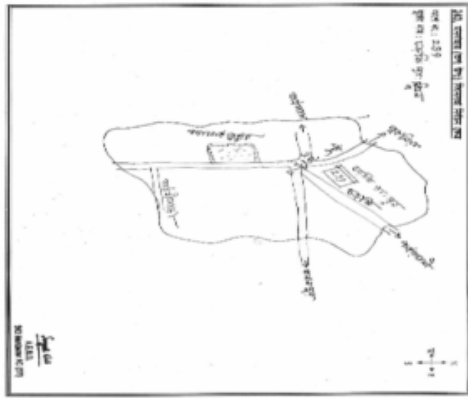

Nazri Naksha