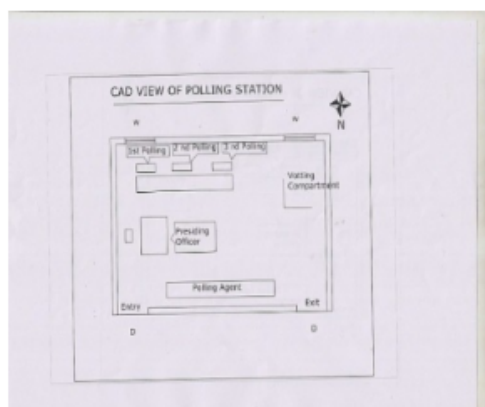

নির্বাচক নিবন্ধন আধিকারিকের স্বাক্ষর

Nazri Naksha

Google Map View

Polling Station Building Front View

Polling Station Front View

Cad View

Key MAP View

বিধানসভা নির্বাচনক্ষেত্রের নং, নাম : 243-মানবাজার
ভাগ নং, নাম : 1-চক্রবর্তী,মাঝিপাড়া,কাদাকুলি,পেদারোড,ষিড়কি