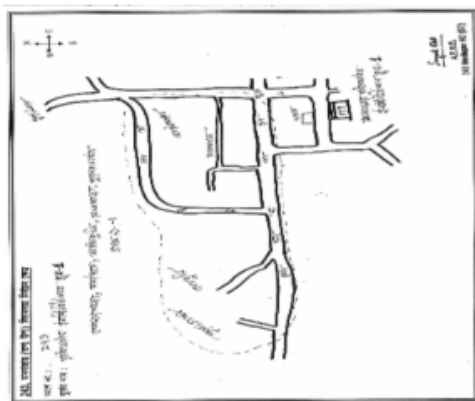

Nazri Naksha