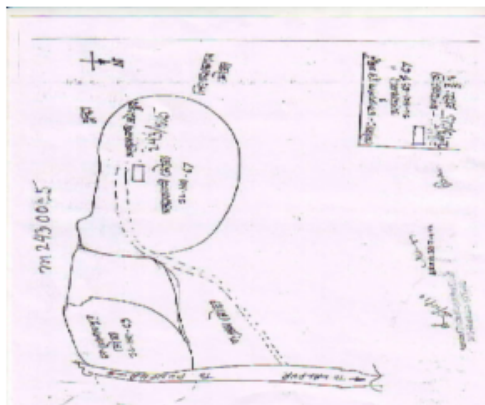

Nazri Naksha