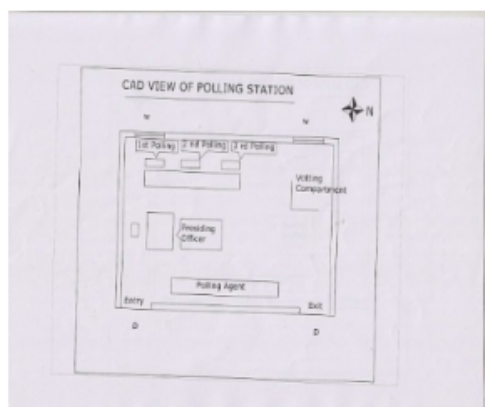

নির্বাচক নিবন্ধন আধিকারিকের স্বাক্ষর

Nazri Naksha

Google Map View

Polling Station Building Front View

Polling Station Front View

Cad View

Key MAP View

| | | | | | |
|--|--------------------------------|--|--------------------------------|--|--------------------------------|
| 1 নাম : হবীরান বিবি স্বামীর নাম: হুসেন আনসারী বাড়ির নং : n0001 বয়স : 83 লিঙ্গ : মহিলা | XWI1919042 ফটো উপলব্ধ | 2 নাম : হানুফা বিবি স্বামীর নাম: তৈহিদ আনসারী বাড়ির নং : n0002 বয়স : 35 লিঙ্গ : মহিলা | BYG2746865 ফটো উপলব্ধ | 3 নাম : আলম আনসারী পিতার নাম: হামিদ আনসারী বাড়ির নং : n0002 বয়স : 35 লিঙ্গ : পুরুষ | BYG2787513 ফটো উপলব্ধ |
| 4 নাম : সাইমুনা বিবি স্বামীর নাম: ইদ্রিশ আনসারী বাড়ির নং : n0002 বয়স : 43 লিঙ্গ : মহিলা | BYG2366409 ফটো উপলব্ধ | 5 নাম : বসুরন বিবি স্বামীর নাম: ইউনুস আনসারী বাড়ির নং : n0006 বয়স : 63 লিঙ্গ : মহিলা | WB/34/234/384511 ফটো উপলব্ধ | 6 নাম : আয়ুব আনসারী পিতার নাম: ইউনুস আনসারী বাড়ির নং : n0006 বয়স : 54 লিঙ্গ : পুরুষ | WB/34/234/384789 ফটো উপলব্ধ |
| 7 নাম : হাজেরান বিবি স্বামীর নাম: আয়ুব আনসারী বাড়ির নং : n0006 বয়স : 51 লিঙ্গ : মহিলা | WB/34/234/384508 ফটো উপলব্ধ | 8 নাম : ইরসাদ আনসারী পিতার নাম: নরসেদ আনসারী বাড়ির নং : এন0001 বয়স : 25 লিঙ্গ : পুরুষ | XWI1853761 ফটো উপলব্ধ | 9 নাম : তৈহিদ আনসারী পিতার নাম: হামিদ আনসারী বাড়ির নং : n0002 বয়স : 38 লিঙ্গ : পুরুষ | BYG2746857 ফটো উপলব্ধ |
| 10 নাম : মহিরউদ্দিন আনসারী পিতার নাম: জব্বার আনসারী বাড়ির নং : n0001 বয়স : 33 লিঙ্গ : পুরুষ | XWI1397132 ফটো উপলব্ধ | 11 নাম : শহরবানু বিবি স্বামীর নাম: হামিদ আনসারী বাড়ির নং : n0002 বয়স : 65 লিঙ্গ : মহিলা | XWI1919984 ফটো উপলব্ধ | 12 নাম : হামিদ আনসারী পিতার নাম: কেতাব আনসারী বাড়ির নং : n0002 বয়স : 68 লিঙ্গ : পুরুষ | XWI1919976 ফটো উপলব্ধ |
| 13 নাম : ইদ্রিশ আনসারী পিতার নাম: ইয়াসিন আনসারী বাড়ির নং : n0002 বয়স : 50 লিঙ্গ : পুরুষ | WB/34/234/384705 ফটো উপলব্ধ | 14 নাম : রাহিলা বিবি স্বামীর নাম: ইয়াসিন আনসারী বাড়ির নং : n0002 বয়স : 66 লিঙ্গ : মহিলা | WB/34/234/384549 ফটো উপলব্ধ | 15 নাম : ইয়াসিন আনসারী পিতার নাম: কেতাব আনসারী বাড়ির নং : n0002 বয়স : 80 লিঙ্গ : পুরুষ | XWI1919034 ফটো উপলব্ধ |
| 16 নাম : হামিদান বিবি স্বামীর নাম: নরসেদ বাড়ির নং : n0001 বয়স : 47 লিঙ্গ : মহিলা | BYG1956721 ফটো উপলব্ধ | 17 নাম : নরসেদ আনসারী পিতার নাম: হুসেন আনসারী বাড়ির নং : n0001 বয়স : 46 লিঙ্গ : পুরুষ | BYG1432368 ফটো উপলব্ধ | 18 নাম : হাসিনা বিবি স্বামীর নাম: জালালউদ্দিন আনসারী বাড়ির নং : n0001 বয়স : 32 লিঙ্গ : মহিলা | XWI1397041 ফটো উপলব্ধ |
| 19 নাম : জালালউদ্দিন আনসারী পিতার নাম: জব্বার আনসারী বাড়ির নং : n0001 বয়স : 36 লিঙ্গ : পুরুষ | XWI1116540 ফটো উপলব্ধ | 20 নাম : জব্বার আনসারী পিতার নাম: হুসেন আনসারী বাড়ির নং : n0001 বয়স : 61 লিঙ্গ : পুরুষ | XWI1916212 ফটো উপলব্ধ | 21 নাম : সালেহা বিবি স্বামীর নাম: জব্বার আনসারী বাড়ির নং : n0001 বয়স : 56 লিঙ্গ : মহিলা | XWI2347185 ফটো উপলব্ধ |
| 22 নাম : সাবিনা বিবি স্বামীর নাম: ইরসাদ আনসারী বাড়ির নং : এন0001 বয়স : 20 লিঙ্গ : মহিলা | XWI2327740 ফটো উপলব্ধ | 23 নাম : গুলাপ্সা বিবি স্বামীর নাম: আলম আনসারী বাড়ির নং : এন0002 বয়স : 25 লিঙ্গ : মহিলা | XWI2079432 ফটো উপলব্ধ | 24 নাম : ফিরোজ আনসারী পিতার নাম: ইদ্রিশ আনসারী বাড়ির নং : এন0002 বয়স : 22 লিঙ্গ : পুরুষ | XWI2148518 ফটো উপলব্ধ |
| 25 নাম : রুকসা বিবি স্বামীর নাম: আলিম আনসারী বাড়ির নং : এন0004 বয়স : 22 লিঙ্গ : মহিলা | XWI2148575 ফটো উপলব্ধ | 26 নাম : ফরিদ আনসারী পিতার নাম: পুরকান আনসারী বাড়ির নং : n0009 বয়স : 40 লিঙ্গ : পুরুষ | BYG2366458 ফটো উপলব্ধ | 27 নাম : রইফুন বিবি স্বামীর নাম: ফরিদ আনসারী বাড়ির নং : n0009 বয়স : 35 লিঙ্গ : মহিলা | XWI1116532 ফটো উপলব্ধ |
| 28 নাম : সইফুন বিবি স্বামীর নাম: বাবর আনসারী বাড়ির নং : n0009 বয়স : 32 লিঙ্গ : মহিলা | XWI1506385 ফটো উপলব্ধ | 29 নাম : বাবর আনসারী পিতার নাম: পুরকান আনসারী বাড়ির নং : n0009 বয়স : 35 লিঙ্গ : পুরুষ | XWI1220599 ফটো উপলব্ধ | 30 নাম : সাকির আনসারী পিতার নাম: পুরকান আনসারী বাড়ির নং : n0009 বয়স : 40 লিঙ্গ : পুরুষ | BYG2369460 ফটো উপলব্ধ |