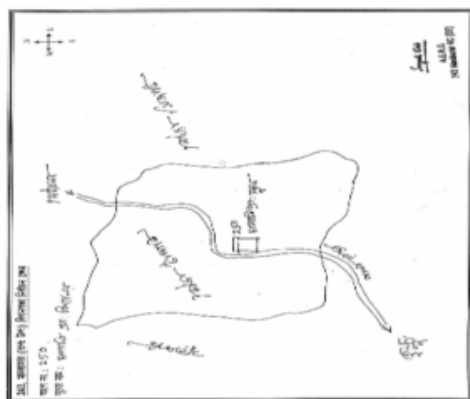

Nazri Naksha