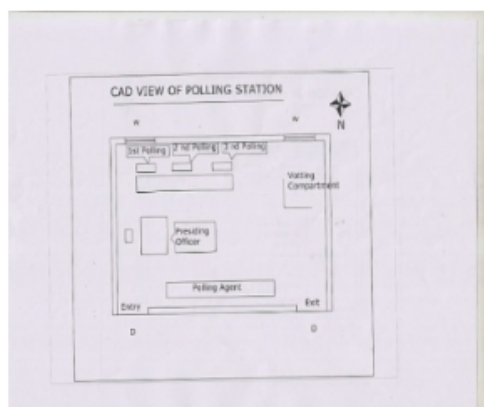

নির্বাচক নিবন্ধন আধিকারিকের স্বাক্ষর

Nazri Naksha

Google Map View

Polling Station Building Front View

Polling Station Front View

Cad View

Key MAP View

বিধানসভা নির্বাচনক্ষেত্রের নং, নাম : 243-মানবাজার
ভাগ নং, নাম : 1-মাকড়কেন্দী,শবরপল্লী,চিরুনাডুংরী