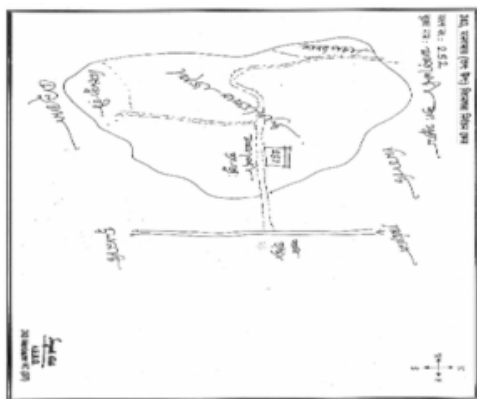

নির্বাচক নিবন্ধন আধিকারিকের স্বাক্ষর

Nazri Naksha

Google Map View

Polling Station Building Front View

Polling Station Front View

Cad View

Key MAP View

বিধানসভা নির্বাচনক্ষেত্রের নং, নাম : 243-মানবাজার
ভাগ নং, নাম : 1-মাকড়কেন্দী,শবরপল্লী,চিরুনাডুংরী