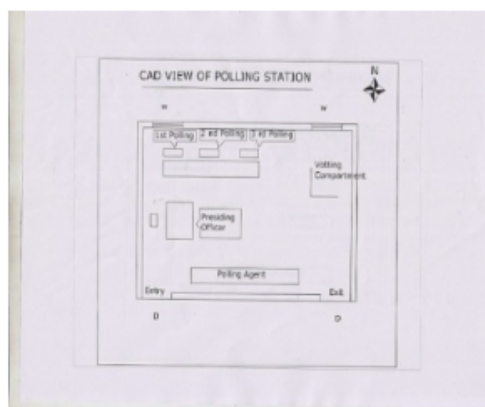

নির্বাচক নিবন্ধন আধিকারিকের স্বাক্ষর

Nazri Naksha

Google Map View

Polling Station Building Front View

Polling Station Front View

Cad View

Key MAP View

1 নাম : রাকুল আনসারী পিতার নাম: ইদ্রিস আনসারী বাড়ির নং : n0001 বয়স : 27 লিঙ্গ : পুরুষ	XWI1709716 ফটো উপলব্ধ	2 নাম : সরিফন বিবি স্বামীর নাম: সুলেমান বাড়ির নং : n0003 বয়স : 90 লিঙ্গ : মহিলা	WB/34/234/381472 ফটো উপলব্ধ	3 নাম : আমিন আনসারী পিতার নাম: সুলেমান আনসারী বাড়ির নং : n0003 বয়স : 59 লিঙ্গ : পুরুষ	WB/34/234/381585 ফটো উপলব্ধ
4 নাম : সুবেজান আনসারী স্বামীর নাম: আমিন আনসারী বাড়ির নং : n0003 বয়স : 52 লিঙ্গ : মহিলা	XWI0691816 ফটো উপলব্ধ	5 নাম : আরসাদ আনসারী পিতার নাম: আমিন আনসারী বাড়ির নং : n0003 বয়স : 32 লিঙ্গ : পুরুষ	XWI1298587 ফটো উপলব্ধ	6 নাম : ঈদুশ আনসারী পিতার নাম: উসমান আনসারী বাড়ির নং : n0001 বয়স : 59 লিঙ্গ : পুরুষ	WB/34/234/381016 ফটো উপলব্ধ
7 নাম : সরিফন বিবি স্বামীর নাম: উসমান বাড়ির নং : n0001 বয়স : 79 লিঙ্গ : মহিলা	WB/34/234/381322 ফটো উপলব্ধ	8 নাম : জয়তুন বিবি স্বামীর নাম: ঈদুশ বাড়ির নং : n0001 বয়স : 56 লিঙ্গ : মহিলা	BYG2365153 ফটো উপলব্ধ	9 নাম : ইসরাইল আনসারী পিতার নাম: সুলেমান আনসারী বাড়ির নং : n0001 বয়স : 30 লিঙ্গ : পুরুষ	XWI1506963 ফটো উপলব্ধ
10 নাম : ফুরসেদ আনসারী পিতার নাম: আমিন আনসারী বাড়ির নং : N0003 বয়স : 28 লিঙ্গ : পুরুষ	XWI1758127 ফটো উপলব্ধ	11 নাম : নাসরিন বিবি স্বামীর নাম: ফুরসেদ আনসারী বাড়ির নং : n0003 বয়স : 26 লিঙ্গ : মহিলা	XWI1813666 ফটো উপলব্ধ	12 নাম : সোনা মনি বিবি স্বামীর নাম: রাবুল আনসারী বাড়ির নং : এন0001 বয়স : 23 লিঙ্গ : মহিলা	XWI2177533 ফটো উপলব্ধ
13 নাম : তাসলিমা বিবি স্বামীর নাম: আরসাদ আনসারী বাড়ির নং : এন0003 বয়স : 24 লিঙ্গ : মহিলা	SYG2089126 ফটো উপলব্ধ	14 নাম : কলেমুন বিবি স্বামীর নাম: ইসরাইল আনসারী বাড়ির নং : এন0001 বয়স : 27 লিঙ্গ : মহিলা	XWI2177921 ফটো উপলব্ধ	15 নাম : আলেমা বিবি স্বামীর নাম: আমির আমজাদ আনসারী বাড়ির নং : এন0002 বয়স : 24 লিঙ্গ : মহিলা	XWK2196723 ফটো উপলব্ধ
16 নাম : আমির আমজাদ আনসারী পিতার নাম: নাসিব আনসারী বাড়ির নং : n0002 বয়স : 25 লিঙ্গ : পুরুষ	XWI1987635 ফটো উপলব্ধ	17 নাম : তামান্না বিবি স্বামীর নাম: এমাম আনসারী বাড়ির নং : এন0002 বয়স : 22 লিঙ্গ : মহিলা	XWI2179927 ফটো উপলব্ধ	18 নাম : সাত্তার আনসারী পিতার নাম: লতিফ আনসারী বাড়ির নং : n0002 বয়স : 59 লিঙ্গ : পুরুষ	WB/34/234/381232 ফটো উপলব্ধ
19 নাম : নসীব আনসারী পিতার নাম: লতিফ আনসারী বাড়ির নং : n0002 বয়স : 57 লিঙ্গ : পুরুষ	WB/34/234/381049 ফটো উপলব্ধ	20 নাম : ফরিদা বিবি স্বামীর নাম: নসীব আনসারী বাড়ির নং : n0002 বয়স : 47 লিঙ্গ : মহিলা	BYG1364033 ফটো উপলব্ধ	21 নাম : জয়নব বিবি স্বামীর নাম: সাত্তার বাড়ির নং : n0002 বয়স : 56 লিঙ্গ : মহিলা	WB/34/234/381555 ফটো উপলব্ধ
22 নাম : এমাম আনসারী পিতার নাম: সাত্তার আনসারী বাড়ির নং : n0002 বয়স : 26 লিঙ্গ : পুরুষ	XWI1776723 ফটো উপলব্ধ	23 নাম : শেক কদরুদ্দিন আনসারী পিতার নাম: আব্দুলবাবী আনসারী বাড়ির নং : n0004 বয়স : 34 লিঙ্গ : পুরুষ	XWI1221217 ফটো উপলব্ধ	24 নাম : আক্তার আনসারী পিতার নাম: আব্দুল আনসারী বাড়ির নং : n0004 বয়স : 41 লিঙ্গ : পুরুষ	BYG2521391 ফটো উপলব্ধ
25 নাম : রুক সানা বিবি স্বামীর নাম: আক্তার আনসারী বাড়ির নং : n0004 বয়স : 38 লিঙ্গ : মহিলা	BYG2521441 ফটো উপলব্ধ	26 নাম : সবুরন বিবি স্বামীর নাম: আব্দুল বাড়ির নং : n0004 বয়স : 62 লিঙ্গ : মহিলা	WB/34/234/381537 ফটো উপলব্ধ	27 নাম : সাবিত্রী কর্মকার স্বামীর নাম: হারাধন কর্মকার বাড়ির নং : n0005 বয়স : 69 লিঙ্গ : মহিলা	WB/34/234/381326 ফটো উপলব্ধ
28 নাম : দুলাল কর্মকার পিতার নাম: হারাধন কর্মকার বাড়ির নং : n0005 বয়স : 60 লিঙ্গ : পুরুষ	XWI1919844 ফটো উপলব্ধ	29 নাম : কম্পনা কর্মকার স্বামীর নাম: দুলাল কর্মকার বাড়ির নং : n0005 বয়স : 56 লিঙ্গ : মহিলা	BYG2365187 ফটো উপলব্ধ	30 নাম : ভারতী কর্মকার স্বামীর নাম: মঞ্জুড়া কর্মকার বাড়ির নং : n0006 বয়স : 60 লিঙ্গ : মহিলা	WB/34/234/381302 ফটো উপলব্ধ