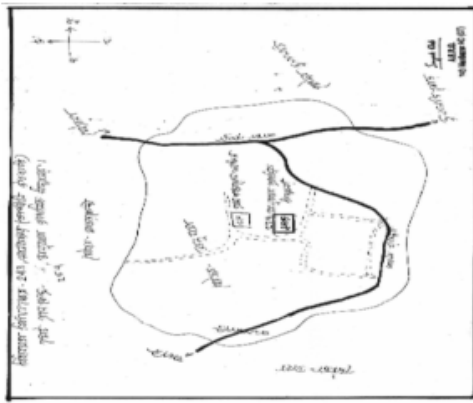

Nazri Naksha