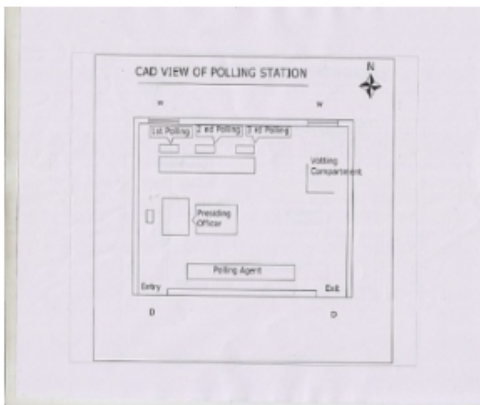

নির্বাচক নিবন্ধন আধিকারিকের স্বাক্ষর

Nazri Naksha

Google Map View

Polling Station Building Front View

Polling Station Front View

Cad View

Key MAP View

বিধানসভা নির্বাচনক্ষেত্রের নং, নাম : 243-মানবাজার
ভাগ নং, নাম : 1-ভালুবাসা পশ্চিম, মাঝপাড়া, পলাশডি, বড়ডি, চিরাবানধ