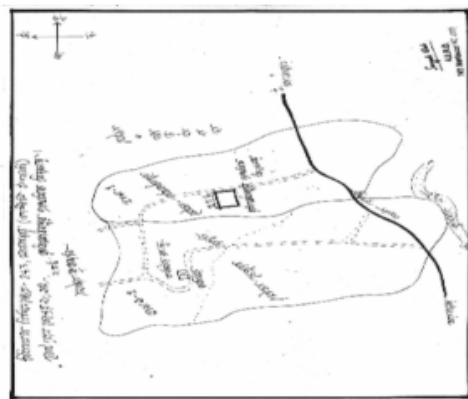

Nazri Naksha