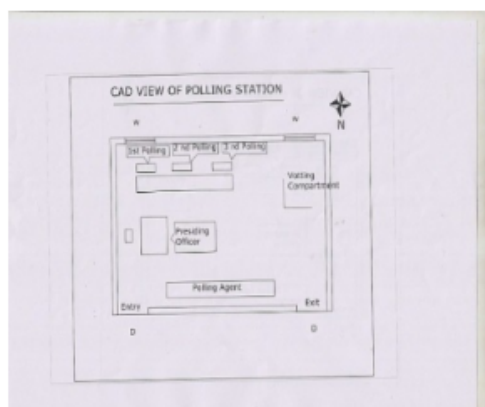

নির্বাচক নিবন্ধন আধিকারিকের স্বাক্ষর

Nazri Naksha

Google Map View

Polling Station Building Front View

Polling Station Front View

Cad View

Key MAP View

1 নাম : বিবি সায়রন স্বামীর নাম: ইসমাইল বাড়ির নং : n0002 বয়স : 66 লিঙ্গ : মহিলা	WB/34/234/390420	2 নাম : রুপসান বিবি স্বামীর নাম: সেখ মহম্মদ আনসারী বাড়ির নং : n0002 বয়স : 38 লিঙ্গ : মহিলা	XWI0699843	3 নাম : বিবি আশিরন স্বামীর নাম: আবদুল আনসারী বাড়ির নং : n0003 বয়স : 77 লিঙ্গ : মহিলা	XWI2423226
4 নাম : বিবি মদিনা স্বামীর নাম: সিদ্দিক আনসারী বাড়ির নং : n0003 বয়স : 53 লিঙ্গ : মহিলা	WB/34/234/390459	5 নাম : নসিরউদ্দীন আনসারি আনসারী পিতার নাম: আবদুল আনসারী বাড়ির নং : n0003 বয়স : 57 লিঙ্গ : পুরুষ	XWI1911890	6 নাম : বিবি জহুরন স্বামীর নাম: নাসির আনসারী বাড়ির নং : n0003 বয়স : 53 লিঙ্গ : মহিলা	XWI1911916
7 নাম : ইসরাইল আনসারী পিতার নাম: নাসিরউদ্দিন আনসারী বাড়ির নং : n0003 বয়স : 33 লিঙ্গ : পুরুষ	XWI1582956	8 নাম : নুরজান বিবি স্বামীর নাম: মধু মিঞা বাড়ির নং : n0075 বয়স : 58 লিঙ্গ : মহিলা	BYG2337533	9 নাম : কুলসুমা বিবি স্বামীর নাম: ইসরাইল আনসারী বাড়ির নং : n0003 বয়স : 26 লিঙ্গ : মহিলা	XWI1813369
10 নাম : সিরাজউদ্দিন আনসারী পিতার নাম: সিদ্দিক আনসারী বাড়ির নং : এন0003 বয়স : 25 লিঙ্গ : পুরুষ	XWI1851179	11 নাম : মহম্মদ আনসারী পিতার নাম: সেখ ইসমাইল আনসারী বাড়ির নং : n0002 বয়স : 46 লিঙ্গ : পুরুষ	BYG1430743	12 নাম : সিদ্দিক আনসারী পিতার নাম: আবদুল আনসারী বাড়ির নং : n0003 বয়স : 66 লিঙ্গ : পুরুষ	XWI1911379
13 নাম : শাহানাজ খাতুন স্বামীর নাম: ইজাম আনসারী বাড়ির নং : এন0011 বয়স : 24 লিঙ্গ : মহিলা	XWI2219897	14 নাম : বিবি আমেনা স্বামীর নাম: স্তসমান আনসারী বাড়ির নং : n0011 বয়স : 73 লিঙ্গ : মহিলা	XWI2423218	15 নাম : ইসুপ আনসারী পিতার নাম: স্তসমান আনসারী বাড়ির নং : n0011 বয়স : 55 লিঙ্গ : পুরুষ	BYG1431980
16 নাম : বিবি নজু স্বামীর নাম: ইসুপ আনসারী বাড়ির নং : n0011 বয়স : 52 লিঙ্গ : মহিলা	BYG1431972	17 নাম : রফিক আনসারী পিতার নাম: ইসুপ আনসারী বাড়ির নং : n0011 বয়স : 33 লিঙ্গ : পুরুষ	XWI1398585	18 নাম : ইনুস আনসারী পিতার নাম: স্তসমান আনসারী বাড়ির নং : n0011 বয়স : 53 লিঙ্গ : পুরুষ	WB/34/234/390630
19 নাম : বিবি নেকজান স্বামীর নাম: ইনুস আনসারী বাড়ির নং : n0011 বয়স : 50 লিঙ্গ : মহিলা	WB/34/234/390487	20 নাম : ইজাম আনসারী পিতার নাম: ইনুস আনসারী বাড়ির নং : n0011 বয়স : 29 লিঙ্গ : পুরুষ	XWI1662261	21 নাম : ফতোমা বিবি স্বামীর নাম: রফিক আনসারী বাড়ির নং : 323 বয়স : 27 লিঙ্গ : মহিলা	XWI1758291
22 নাম : মুসলিমা খাতুন স্বামীর নাম: রাকেশ আনসারী বাড়ির নং : n0009 বয়স : 33 লিঙ্গ : মহিলা	XWI1710243	23 নাম : আইনুল আনসারী পিতার নাম: গিয়াসুদ্দিন আনসারী বাড়ির নং : 0007 বয়স : 27 লিঙ্গ : পুরুষ	XWI1758267	24 নাম : জমিলা বিবি স্বামীর নাম: ইসুপ আনসারী বাড়ির নং : 0007 বয়স : 30 লিঙ্গ : মহিলা	XWI1758275
25 নাম : কাদের আনসারী পিতার নাম: মিসকিন আনসারী বাড়ির নং : N0025 বয়স : 27 লিঙ্গ : পুরুষ	XWI1758283	26 নাম : সেখ জাকিরুদ্দিন আনসারী পিতার নাম: সেখ দুর্গাখাঁ আনসারী বাড়ির নং : n0010 বয়স : 59 লিঙ্গ : পুরুষ	WB/34/234/390272	27 নাম : রুবি বিবি স্বামীর নাম: সাদ্দাম আনসারী বাড়ির নং : n0001 বয়স : 36 লিঙ্গ : মহিলা	XWI1813385
28 নাম : আজিম আনসারী পিতার নাম: মুক্তার আনসারী বাড়ির নং : n0001 বয়স : 28 লিঙ্গ : পুরুষ	XWI1662279	29 নাম : ফরিদা বিবি স্বামীর নাম: আজাদ আনসারী বাড়ির নং : n0001 বয়স : 28 লিঙ্গ : মহিলা	XWI1662287	30 নাম : মদিনা বিবি স্বামীর নাম: আব্দাস আনসারী বাড়ির নং : n0001 বয়স : 28 লিঙ্গ : মহিলা	XWI1662311