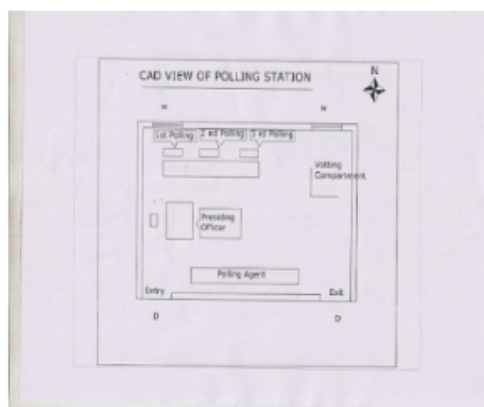

নির্বাচক নিবন্ধন আধিকারিকের স্বাক্ষর

Nazri Naksha

Google Map View

Polling Station Building Front View

Polling Station Front View

Cad View

Key MAP View

1 নাম : মমিন আনসারী পিতার নাম: সুরতালি আনসারী বাড়ির নং : n0017 বয়স : 77 লিঙ্গ : পুরুষ	WB/34/234/393584	ফটো উপলব্ধ	2 নাম : মেইমুন বিবি স্বামীর নাম: আব্দুল আজাদ আনসারি বাড়ির নং : n0017 বয়স : 53 লিঙ্গ : মহিলা	XWI1930023	ফটো উপলব্ধ	3 নাম : গুলসান বিবি স্বামীর নাম: সরফুদ্দিন আনসারি বাড়ির নং : n0017 বয়স : 48 লিঙ্গ : মহিলা	BYG1366087	ফটো উপলব্ধ
4 নাম : মহঃ সাদিক আনসারী পিতার নাম: রুইতন আনসারী বাড়ির নং : n0018 বয়স : 59 লিঙ্গ : পুরুষ	WB/34/234/393581	ফটো উপলব্ধ	5 নাম : নাসিমন বিবি স্বামীর নাম: মহঃ সাদিক আনসারী বাড়ির নং : n0018 বয়স : 55 লিঙ্গ : মহিলা	WB/34/234/393532	ফটো উপলব্ধ	6 নাম : আবিদ আনসারী পিতার নাম: সাদেখ আনসারী বাড়ির নং : n0018 বয়স : 36 লিঙ্গ : পুরুষ	BYG2788230	ফটো উপলব্ধ
7 নাম : মরিয়ম বিবি পিতার নাম: রুইতন বাড়ির নং : n0018 বয়স : 62 লিঙ্গ : মহিলা	WB/34/234/393534	ফটো উপলব্ধ	8 নাম : সাদ্দাম সেখ পিতার নাম: হানিফ সেখ বাড়ির নং : n0017 বয়স : 36 লিঙ্গ : পুরুষ	XWI0704577	ফটো উপলব্ধ	9 নাম : ফতেমা খাতুন পিতার নাম: আজিজ আনসারী বাড়ির নং : n0017 বয়স : 38 লিঙ্গ : মহিলা	XWI1117894	ফটো উপলব্ধ
10 নাম : সরফুদ্দিন আনসারী পিতার নাম: আজিজ আনসারী বাড়ির নং : n0017 বয়স : 54 লিঙ্গ : পুরুষ	BYG1366509	ফটো উপলব্ধ	11 নাম : হালিমিন বিবি স্বামীর নাম: আজিজ আনসারী বাড়ির নং : n0017 বয়স : 78 লিঙ্গ : মহিলা	XWI1524206	ফটো উপলব্ধ	12 নাম : মুনি বিবি স্বামীর নাম: আবিদ হোসেন বাড়ির নং : n0013 বয়স : 84 লিঙ্গ : মহিলা	BYG2668085	ফটো উপলব্ধ
13 নাম : বিশ্বজিৎ মাহাত পিতার নাম: শুকদেব মাহাত বাড়ির নং : n0013 বয়স : 39 লিঙ্গ : পুরুষ	BYG2747673	ফটো উপলব্ধ	14 নাম : মল্লিকা মাহাত স্বামীর নাম: বিশ্বজিৎ মাহাত বাড়ির নং : n0013 বয়স : 29 লিঙ্গ : মহিলা	XWI1583269	ফটো উপলব্ধ	15 নাম : জাক্বার সেক পিতার নাম: আবিদ হোসেন সেক বাড়ির নং : n0013 বয়স : 57 লিঙ্গ : পুরুষ	BYG2374411	ফটো উপলব্ধ
16 নাম : রুজ্জেনা বিবি স্বামীর নাম: সেকজাক্বার বাড়ির নং : n0013 বয়স : 52 লিঙ্গ : মহিলা	BYG1367366	ফটো উপলব্ধ	17 নাম : রুকসানা বিবি স্বামীর নাম: সেক আবদুল বাড়ির নং : n0013 বয়স : 45 লিঙ্গ : মহিলা	BYG1367978	ফটো উপলব্ধ	18 নাম : আঞ্জুমান বিবি স্বামীর নাম: হানিফ বাড়ির নং : n0004 বয়স : 83 লিঙ্গ : মহিলা	BYG2668150	ফটো উপলব্ধ
19 নাম : সেক জাক্বির হুসেন পিতার নাম: সেক মইনুদ্দিন বাড়ির নং : n0004 বয়স : 67 লিঙ্গ : পুরুষ	BYG2668168	ফটো উপলব্ধ	20 নাম : সেখ সরফুদ্দিন পিতার নাম: সেখ হানিফ বাড়ির নং : n0004 বয়স : 51 লিঙ্গ : পুরুষ	BYG1965656	ফটো উপলব্ধ	21 নাম : রূপবান বিবি স্বামীর নাম: সেখ সরফুদ্দিন বাড়ির নং : n0004 বয়স : 48 লিঙ্গ : মহিলা	BYG1965664	ফটো উপলব্ধ
22 নাম : রুকসানা বিবি স্বামীর নাম: সেক সামসুদ্দিন বাড়ির নং : n0004 বয়স : 48 লিঙ্গ : মহিলা	BYG1965672	ফটো উপলব্ধ	23 নাম : সেক মোসাহিদ হোসেন পিতার নাম: জাক্বির বাড়ির নং : n0004 বয়স : 37 লিঙ্গ : পুরুষ	BYG2747707	ফটো উপলব্ধ	24 নাম : সেক আমির হোসেন পিতার নাম: সেক জাক্বির হোসেন বাড়ির নং : n0004 বয়স : 33 লিঙ্গ : পুরুষ	XWI1299635	ফটো উপলব্ধ
25 নাম : নাজমা বিবি স্বামীর নাম: সেক আমির হোসেন বাড়ির নং : n0004 বয়স : 29 লিঙ্গ : মহিলা	XWI1583301	ফটো উপলব্ধ	26 নাম : সমিরন বিবি স্বামীর নাম: মইনুদ্দিন বাড়ির নং : n0012 বয়স : 86 লিঙ্গ : মহিলা	BYG2376341	ফটো উপলব্ধ	27 নাম : সাকিবহুসেন সেক পিতার নাম: মইনুদ্দিন সেক বাড়ির নং : n0012 বয়স : 56 লিঙ্গ : পুরুষ	WB/34/234/393509	ফটো উপলব্ধ
28 নাম : বিদ্যাধর মাহাত পিতার নাম: ভূষণ মাহাত বাড়ির নং : n0012 বয়স : 51 লিঙ্গ : পুরুষ	WB/34/234/393421	ফটো উপলব্ধ	29 নাম : সেখ শহীদ পিতার নাম: গিয়াসউদ্দিন বাড়ির নং : n0012 বয়স : 45 লিঙ্গ : পুরুষ	BYG2376358	ফটো উপলব্ধ	30 নাম : জুবেদা বিবি স্বামীর নাম: ইয়াসিন বাড়ির নং : n0034 বয়স : 86 লিঙ্গ : মহিলা	WB/34/234/393459	ফটো উপলব্ধ