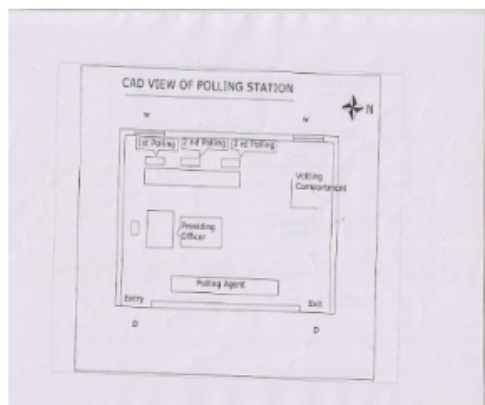

নির্বাচক নিবন্ধন আধিকারিকের স্বাক্ষর

Nazri Naksha

Google Map View

Polling Station Building Front View

Polling Station Front View

Cad View

Key MAP View

1	WB/34/234/357193	নাম : মফিদন বিবি স্বামীর নাম: জাব্বর আনসারী বাড়ির নং : n0196 বয়স : 55 লিঙ্গ : মহিলা	ফটো উপলব্ধ	2	WB/34/234/357163	নাম : জব্বর আনসারী পিতার নাম: রহমত আনসারী বাড়ির নং : n0195 বয়স : 58 লিঙ্গ : পুরুষ	ফটো উপলব্ধ	3	XWI1583517	নাম : আদম আনসারী পিতার নাম: জব্বর আনসারী বাড়ির নং : n0195 বয়স : 30 লিঙ্গ : পুরুষ	ফটো উপলব্ধ
4	XWI1904093	নাম : সাবেজান খাতুন পিতার নাম: মজু আনসারী বাড়ির নং : এন0001 বয়স : 25 লিঙ্গ : মহিলা	ফটো উপলব্ধ	5	BYG0636621	নাম : জহুরণ বিবি স্বামীর নাম: মজু বাড়ির নং : n0001 বয়স : 48 লিঙ্গ : মহিলা	ফটো উপলব্ধ	6	BYG0636605	নাম : মজু আনসারী পিতার নাম: মনীরাউদ্দীন আনসারী বাড়ির নং : n0001 বয়স : 50 লিঙ্গ : পুরুষ	ফটো উপলব্ধ
7	BYG0636613	নাম : বিজলা বিবি স্বামীর নাম: মনীরাউদ্দীন বাড়ির নং : n0001 বয়স : 70 লিঙ্গ : মহিলা	ফটো উপলব্ধ	8	XWI2128395	নাম : দুর্ঘোধন মাহাত পিতার নাম: মনোহর মাহাত বাড়ির নং : এন0106 বয়স : 22 লিঙ্গ : পুরুষ	ফটো উপলব্ধ	9	XWI1904127	নাম : সঙ্কর কর্মকার পিতার নাম: মনোহর কর্মকার বাড়ির নং : এন0106 বয়স : 25 লিঙ্গ : পুরুষ	ফটো উপলব্ধ
10	BYG1365709	নাম : মনোহর কর্মকার পিতার নাম: রামপদ কর্মকার বাড়ির নং : n0106 বয়স : 56 লিঙ্গ : পুরুষ	ফটো উপলব্ধ	11	BYG1367762	নাম : শকুন্তলা কর্মকার অন্যান্য: মনোহর কর্মকার বাড়ির নং : n0106 বয়স : 53 লিঙ্গ : মহিলা	ফটো উপলব্ধ	12	XWI1399526	নাম : জয়দেব কর্মকার পিতার নাম: মনোহর কর্মকার বাড়ির নং : n0106 বয়স : 32 লিঙ্গ : পুরুষ	ফটো উপলব্ধ
13	WB/34/234/378183	নাম : লুসু কর্মকার পিতার নাম: রাসু কর্মকার বাড়ির নং : n0158 বয়স : 63 লিঙ্গ : পুরুষ	ফটো উপলব্ধ	14	BYG1951672	নাম : আদরী কর্মকার পিতার নাম: রাসু কর্মকার বাড়ির নং : n0158 বয়স : 59 লিঙ্গ : মহিলা	ফটো উপলব্ধ	15	BYG2361889	নাম : সীতারাম কর্মকার পিতার নাম: প্রহ্লাদ কর্মকার বাড়ির নং : n0158 বয়স : 71 লিঙ্গ : পুরুষ	ফটো উপলব্ধ
16	BYG1951698	নাম : গেনীবালা কর্মকার স্বামীর নাম: সীতারাম কর্মকার বাড়ির নং : n0158 বয়স : 61 লিঙ্গ : মহিলা	ফটো উপলব্ধ	17	BYG1951706	নাম : লক্ষীরানী কর্মকার স্বামীর নাম: লুসু কর্মকার বাড়ির নং : n0158 বয়স : 51 লিঙ্গ : মহিলা	ফটো উপলব্ধ	18	BYG2786770	নাম : বুদ্ধেশ্বর কর্মকার পিতার নাম: সীতারাম কর্মকার বাড়ির নং : n0158 বয়স : 37 লিঙ্গ : পুরুষ	ফটো উপলব্ধ
19	XWI1399500	নাম : নিয়তী কর্মকার স্বামীর নাম: বুদ্ধেশ্বর কর্মকার বাড়ির নং : n0158 বয়স : 31 লিঙ্গ : মহিলা	ফটো উপলব্ধ	20	WB/34/234/378726	নাম : দীনবন্ধু গোস্বামী পিতার নাম: নিত্যানন্দ গোস্বামী বাড়ির নং : n0005 বয়স : 76 লিঙ্গ : পুরুষ	ফটো উপলব্ধ	21	BYG0636662	নাম : দেবীদাস গোস্বামী স্বামীর নাম: দীনবন্ধু গোস্বামী বাড়ির নং : n0005 বয়স : 75 লিঙ্গ : মহিলা	ফটো উপলব্ধ
22	XWI0709550	নাম : রঞ্জিত দাস গোস্বামী পিতার নাম: দীনবন্ধু গোস্বামী বাড়ির নং : n0005 বয়স : 49 লিঙ্গ : পুরুষ	ফটো উপলব্ধ	23	BYG1433200	নাম : পূর্ণ চন্দ্র গোস্বামী পিতার নাম: দীনবন্ধুদাস গোস্বামী বাড়ির নং : n0005 বয়স : 46 লিঙ্গ : পুরুষ	ফটো উপলব্ধ	24	XWI1300102	নাম : কম্পনা দাসগোস্বামী স্বামীর নাম: রঞ্জিত দাসগোস্বামী বাড়ির নং : n0005 বয়স : 33 লিঙ্গ : মহিলা	ফটো উপলব্ধ
25	BYG0636670	নাম : মথন পরামানিক পিতার নাম: অটল পরামানিক বাড়ির নং : n0002 বয়স : 81 লিঙ্গ : পুরুষ	ফটো উপলব্ধ	26	BYG0636688	নাম : ফটিকচন্দ্র পরামানিক পিতার নাম: মথন পরামানিক বাড়ির নং : n0002 বয়স : 56 লিঙ্গ : পুরুষ	ফটো উপলব্ধ	27	BYG0636696	নাম : গীতা পরামানিক স্বামীর নাম: ফটিকচন্দ্র পরামানিক বাড়ির নং : n0002 বয়স : 51 লিঙ্গ : মহিলা	ফটো উপলব্ধ
28	BYG1429729	নাম : মিনতী পরামানিক স্বামীর নাম: লটিক পরামানিক বাড়ির নং : n0002 বয়স : 43 লিঙ্গ : মহিলা	ফটো উপলব্ধ	29	XWI1299957	নাম : সমীর পরামানিক পিতার নাম: ফটিক পরামানিক বাড়ির নং : n0002 বয়স : 33 লিঙ্গ : পুরুষ	ফটো উপলব্ধ	30	WB/34/234/378565	নাম : লতিকা পরামানিক স্বামীর নাম: কেশরী পরামানিক বাড়ির নং : n0003 বয়স : 86 লিঙ্গ : মহিলা	ফটো উপলব্ধ