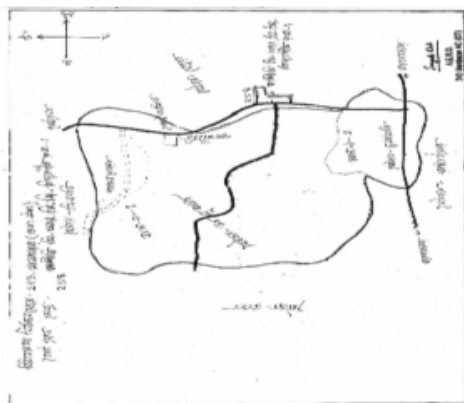

Nazri Naksha