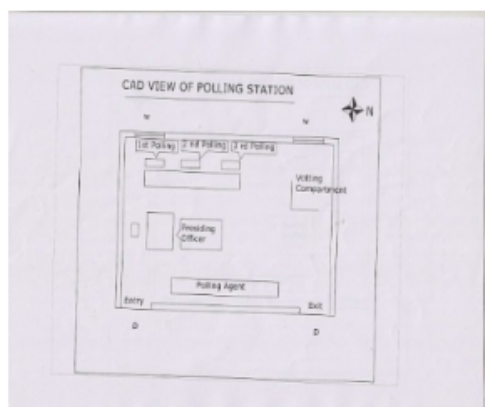

নির্বাচক নিবন্ধন আধিকারিকের স্বাক্ষর

Nazri Naksha

Google Map View

Polling Station Building Front View

Polling Station Front View

Cad View

Key MAP View

1 নাম : হালিমুন বিবি পিতার নাম: ইসমাইল বাড়ির নং : n0009 বয়স : 59 লিঙ্গ : মহিলা	WB/34/234/372238	ফটো উপলব্ধ	2 নাম : সেক ইসরাইল আনসারী পিতার নাম: সুলতান আনসারী বাড়ির নং : n0001 বয়স : 66 লিঙ্গ : পুরুষ	BYG2662450	ফটো উপলব্ধ	3 নাম : হাজেরা বিবি স্বামীর নাম: সেক ইসরাইল আনসারী বাড়ির নং : n0001 বয়স : 61 লিঙ্গ : মহিলা	WB/34/234/372047	ফটো উপলব্ধ
4 নাম : জমিরুদ্দিন আনসারী পিতার নাম: রহমান আনসারী বাড়ির নং : n0003 বয়স : 37 লিঙ্গ : পুরুষ	BYG2744753	ফটো উপলব্ধ	5 নাম : লুকমান আনসারী পিতার নাম: সুলেমান আনসারী বাড়ির নং : n0003 বয়স : 46 লিঙ্গ : পুরুষ	BYG2356178	ফটো উপলব্ধ	6 নাম : রউফন বিবি স্বামীর নাম: লুকমান আনসারী বাড়ির নং : n0003 বয়স : 40 লিঙ্গ : মহিলা	BYG2357325	ফটো উপলব্ধ
7 নাম : হাসিনা বিবি স্বামীর নাম: আরমান আনসারী বাড়ির নং : n0003 বয়স : 33 লিঙ্গ : মহিলা	XWI1400357	ফটো উপলব্ধ	8 নাম : আরমান আনসারী পিতার নাম: রহমান আনসারী বাড়ির নং : n0003 বয়স : 46 লিঙ্গ : পুরুষ	BYG1362169	ফটো উপলব্ধ	9 নাম : সরিফন বিবি স্বামীর নাম: রহমান আনসারী বাড়ির নং : n0003 বয়স : 57 লিঙ্গ : মহিলা	WB/34/234/372049	ফটো উপলব্ধ
10 নাম : রহমান আনসারী পিতার নাম: সুলেমান আনসারী বাড়ির নং : n0003 বয়স : 62 লিঙ্গ : পুরুষ	WB/34/234/372096	ফটো উপলব্ধ	11 নাম : সুবেজান বিবি স্বামীর নাম: সেক আমরুলি বাড়ির নং : n0003 বয়স : 80 লিঙ্গ : মহিলা	BYG1945781	ফটো উপলব্ধ	12 নাম : জাহাঙ্গীর আনসারী পিতার নাম: ইসরাইল আনসারী বাড়ির নং : n0001 বয়স : 26 লিঙ্গ : পুরুষ	XWI1814011	ফটো উপলব্ধ
13 নাম : দাউদ আনসারি পিতার নাম: ইসমাইল আনসারী বাড়ির নং : n0007 বয়স : 65 লিঙ্গ : পুরুষ	BYG0627034	ফটো উপলব্ধ	14 নাম : মরিয়ম বিবি স্বামীর নাম: দাঊদ আনসারী বাড়ির নং : n0007 বয়স : 61 লিঙ্গ : মহিলা	WB/34/234/372647	ফটো উপলব্ধ	15 নাম : মুর্শিদ আনসারী পিতার নাম: দাউদ আনসারী বাড়ির নং : n0007 বয়স : 29 লিঙ্গ : পুরুষ	XWI1663251	ফটো উপলব্ধ
16 নাম : আবুল আনসারী পিতার নাম: রমজান আনসারী বাড়ির নং : n0004 বয়স : 29 লিঙ্গ : পুরুষ	XWI1583707	ফটো উপলব্ধ	17 নাম : দিল আনসারী পিতার নাম: লুধু আনসারী বাড়ির নং : n0010 বয়স : 79 লিঙ্গ : পুরুষ	WB/34/234/372640	ফটো উপলব্ধ	18 নাম : মোবারক আনসারী পিতার নাম: খলিল আনসারী বাড়ির নং : n0008 বয়স : 31 লিঙ্গ : পুরুষ	XWI1400142	ফটো উপলব্ধ
19 নাম : লায়লী বিবি স্বামীর নাম: খলিল আনসারী বাড়ির নং : n0008 বয়স : 56 লিঙ্গ : মহিলা	WB/34/234/372239	ফটো উপলব্ধ	20 নাম : আখতার আনসারী পিতার নাম: কামরুদ্দিন আনসারী বাড়ির নং : n0005 বয়স : 39 লিঙ্গ : পুরুষ	BYG2520575	ফটো উপলব্ধ	21 নাম : জায়েদা বিবি স্বামীর নাম: আকতার আনসারী বাড়ির নং : n0005 বয়স : 31 লিঙ্গ : মহিলা	XWI1400373	ফটো উপলব্ধ
22 নাম : খাদিজা বিবি স্বামীর নাম: আইনুল আনসারী বাড়ির নং : n0005 বয়স : 35 লিঙ্গ : মহিলা	BYG2786283	ফটো উপলব্ধ	23 নাম : আইনুল আনসারী পিতার নাম: কামরুদ্দিন আনসারী বাড়ির নং : n0005 বয়স : 42 লিঙ্গ : পুরুষ	BYG1945815	ফটো উপলব্ধ	24 নাম : নরেশ মাহাত পিতার নাম: মানগোবিন্দ মাহাত বাড়ির নং : n0005 বয়স : 60 লিঙ্গ : পুরুষ	XWI1222603	ফটো উপলব্ধ
25 নাম : জাবির আনসারী পিতার নাম: কামরুদ্দিন আনসারী বাড়ির নং : n0005 বয়স : 31 লিঙ্গ : পুরুষ	XWI1400365	ফটো উপলব্ধ	26 নাম : লতিফন বিবি স্বামীর নাম: কামরুদ্দিন আনসারী বাড়ির নং : n0005 বয়স : 71 লিঙ্গ : মহিলা	WB/34/234/372080	ফটো উপলব্ধ	27 নাম : কামরুদ্দিন আনসারী পিতার নাম: শম্মু আনসারী বাড়ির নং : n0005 বয়স : 78 লিঙ্গ : পুরুষ	WB/34/234/372006	ফটো উপলব্ধ
28 নাম : ভানু বিবি স্বামীর নাম: রমজান আনসারী বাড়ির নং : n0004 বয়স : 56 লিঙ্গ : মহিলা	WB/34/234/372065	ফটো উপলব্ধ	29 নাম : রমজান আনসারি পিতার নাম: বিলাত আনসারী বাড়ির নং : n0004 বয়স : 61 লিঙ্গ : পুরুষ	BYG0043620	ফটো উপলব্ধ	30 নাম : খলিল আনসারী পিতার নাম: ইসমাইল আনসারী বাড়ির নং : n0008 বয়স : 61 লিঙ্গ : পুরুষ	WB/34/234/372199	ফটো উপলব্ধ