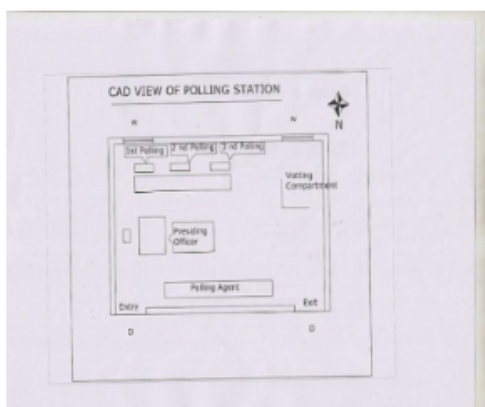

নির্বাচক নিবন্ধন আধিকারিকের স্বাক্ষর

Nazri Naksha

Google Map View

Polling Station Building Front View

Polling Station Front View

Cad View

Key MAP View

1 নাম : শচী নাথ ঘোষ পিতার নাম: সুনীল কুমার ঘোষ বাড়ির নং : n0001 বয়স : 65 লিঙ্গ : পুরুষ	XWI1911148 ফটো উপলব্ধ	2 নাম : পৌলামী ঘোষ স্বামীর নাম: শচী নাথ ঘোষ বাড়ির নং : n0001 বয়স : 53 লিঙ্গ : মহিলা	XWI1911122 ফটো উপলব্ধ	3 নাম : শুভজিৎ ঘোষ পিতার নাম: শচীনাথ ঘোষ বাড়ির নং : n0001 বয়স : 37 লিঙ্গ : পুরুষ	XWI0847368 ফটো উপলব্ধ
4 নাম : সঞ্জিত টুডু পিতার নাম: বিশ্বনাথ টুডু বাড়ির নং : n0003 বয়স : 24 লিঙ্গ : পুরুষ	XWI1967736 ফটো উপলব্ধ	5 নাম : সৌমেন টুডু পিতার নাম: কিঙ্কর টুডু বাড়ির নং : এন0034 বয়স : 23 লিঙ্গ : পুরুষ	XWI2040665 ফটো উপলব্ধ	6 নাম : নীলমণি টুডু পিতার নাম: গোপীনাথ টুডু বাড়ির নং : এন0034 বয়স : 22 লিঙ্গ : মহিলা	XWI2161834 ফটো উপলব্ধ
7 নাম : পুষ্পা টুডু স্বামীর নাম: রঞ্জিত টুডু বাড়ির নং : এন0003 বয়স : 21 লিঙ্গ : মহিলা	XWI2217057 ফটো উপলব্ধ	8 নাম : উষারানী টুডু স্বামীর নাম: সাগর টুডু বাড়ির নং : এন0034 বয়স : 33 লিঙ্গ : মহিলা	XWK1526342 ফটো উপলব্ধ	9 নাম : গুরুপদ টুডু পিতার নাম: বাবুলাল টুডু বাড়ির নং : n0002 বয়স : 70 লিঙ্গ : পুরুষ	WB/34/233/000128 ফটো উপলব্ধ
10 নাম : প্রশান্ত টুডু পিতার নাম: গুরুপদ টুডু বাড়ির নং : n0002 বয়স : 37 লিঙ্গ : পুরুষ	XWI1119544 ফটো উপলব্ধ	11 নাম : কার্তিক টুডু পিতার নাম: গুরুপদ টুডু বাড়ির নং : n0002 বয়স : 37 লিঙ্গ : পুরুষ	FKP2325819 ফটো উপলব্ধ	12 নাম : জবারানী টুডু স্বামীর নাম: কার্তিক টুডু বাড়ির নং : n0002 বয়স : 33 লিঙ্গ : মহিলা	XWI1300870 ফটো উপলব্ধ
13 নাম : বিজয় টুডু পিতার নাম: বাবুলাল টুডু বাড়ির নং : n0002 বয়স : 66 লিঙ্গ : পুরুষ	WB/34/233/000347 ফটো উপলব্ধ	14 নাম : গনেশ টুডু পিতার নাম: বিজয় টুডু বাড়ির নং : n0002 বয়স : 34 লিঙ্গ : পুরুষ	XWI1301142 ফটো উপলব্ধ	15 নাম : বালিকা টুডু পিতার নাম: বিজয় টুডু বাড়ির নং : n0002 বয়স : 33 লিঙ্গ : মহিলা	XWI1400852 ফটো উপলব্ধ
16 নাম : অজয় টুডু পিতার নাম: বাবুলাল টুডু বাড়ির নং : n0002 বয়স : 57 লিঙ্গ : পুরুষ	WB/34/233/000068 ফটো উপলব্ধ	17 নাম : গোপীনাথ টুডু পিতার নাম: বিনোদ টুডু বাড়ির নং : n0034 বয়স : 53 লিঙ্গ : পুরুষ	WB/34/233/000783 ফটো উপলব্ধ	18 নাম : মোহন টুডু পিতার নাম: বিনোদ টুডু বাড়ির নং : n0034 বয়স : 42 লিঙ্গ : পুরুষ	FKP1830967 ফটো উপলব্ধ
19 নাম : রাইমনি টুডু স্বামীর নাম: কিংকর টুডু বাড়ির নং : n0034 বয়স : 43 লিঙ্গ : মহিলা	XWI1223197 ফটো উপলব্ধ	20 নাম : সাগর টুডু পিতার নাম: কিংকর টুডু বাড়ির নং : n0034 বয়স : 33 লিঙ্গ : পুরুষ	XWI1509181 ফটো উপলব্ধ	21 নাম : অমিত টুডু পিতার নাম: হলধর টুডু বাড়ির নং : n0150 বয়স : 46 লিঙ্গ : পুরুষ	FKP1228832 ফটো উপলব্ধ
22 নাম : বিশ্বজিৎ টুডু পিতার নাম: হলধর টুডু বাড়ির নং : n0150 বয়স : 39 লিঙ্গ : পুরুষ	FKP2154995 ফটো উপলব্ধ	23 নাম : কাঞ্চনী টুডু স্বামীর নাম: অমিত টুডু বাড়ির নং : n0150 বয়স : 36 লিঙ্গ : মহিলা	XWI1119510 ফটো উপলব্ধ	24 নাম : কানাই টুডু পিতার নাম: গোপীনাথ টুডু বাড়ির নং : n0034 বয়স : 28 লিঙ্গ : পুরুষ	XWI1663582 ফটো উপলব্ধ
25 নাম : রূপালী টুডু স্বামীর নাম: মোহন টুডু বাড়ির নং : n0156 বয়স : 37 লিঙ্গ : মহিলা	XWI1119338 ফটো উপলব্ধ	26 নাম : মালিনী টুডু স্বামীর নাম: বিশ্বনাথ টুডু বাড়ির নং : n0003 বয়স : 50 লিঙ্গ : মহিলা	FKP1184597 ফটো উপলব্ধ	27 নাম : রঞ্জিত টুডু পিতার নাম: বিশ্বনাথ টুডু বাড়ির নং : n0003 বয়স : 29 লিঙ্গ : পুরুষ	XWI1584267 ফটো উপলব্ধ
28 নাম : কমল টুডু পিতার নাম: জলধর টুডু বাড়ির নং : n0003 বয়স : 42 লিঙ্গ : পুরুষ	FKP1830959 ফটো উপলব্ধ	29 নাম : শেফালি টুডু পিতার নাম: জলধর টুডু বাড়ির নং : n0003 বয়স : 36 লিঙ্গ : মহিলা	XWI1300946 ফটো উপলব্ধ	30 নাম : কিঙ্কর টুডু পিতার নাম: বিনোদ টুডু বাড়ির নং : n0034 বয়স : 56 লিঙ্গ : পুরুষ	WB/34/233/000735 ফটো উপলব্ধ