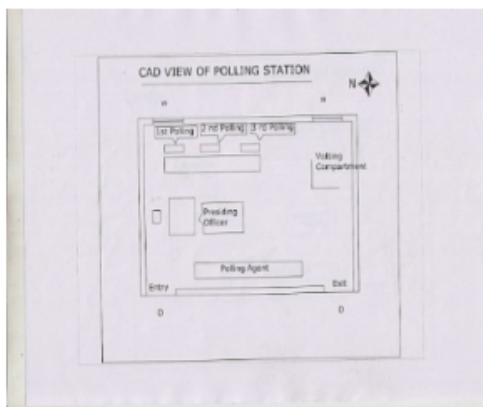

নির্বাচক নিবন্ধন আধিকারিকের স্বাক্ষর

Nazri Naksha

Google Map View

Polling Station Building Front View

Polling Station Front View

Cad View

Key MAP View

1 নাম : পরমেশ্বর কিস্কু পিতার নাম: কালিপদি কিস্কু বাড়ির নং : n0073 বয়স : 56 লিঙ্গ : পুরুষ	WB/34/233/024260	ফটো উপলব্ধ	2 নাম : সাধমনি কিস্কু স্বামীর নাম: পরমেশ্বর কিস্কু বাড়ির নং : n0073 বয়স : 53 লিঙ্গ : মহিলা	WB/34/233/024357	ফটো উপলব্ধ	3 নাম : গণপতি কিস্কু মায়ের নাম: সরস্বতী কিস্কু বাড়ির নং : n0073 বয়স : 53 লিঙ্গ : পুরুষ	FKP2327559	ফটো উপলব্ধ
4 নাম : শালমনি কিস্কু স্বামীর নাম: গণপতি কিস্কু বাড়ির নং : n0073 বয়স : 43 লিঙ্গ : মহিলা	FKP2327567	ফটো উপলব্ধ	5 নাম : নুমিতা কিস্কু স্বামীর নাম: স্বপন কিস্কু বাড়ির নং : n0073 বয়স : 38 লিঙ্গ : মহিলা	FKP2327583	ফটো উপলব্ধ	6 নাম : স্বপন কুমার কিস্কু পিতার নাম: পূর্ণচন্দ্র কিস্কু বাড়ির নং : n0073 বয়স : 35 লিঙ্গ : পুরুষ	XWI1121383	ফটো উপলব্ধ
7 নাম : কমলী কিস্কু পিতার নাম: পরমেশ্বর কিস্কু বাড়ির নং : n0073 বয়স : 30 লিঙ্গ : মহিলা	XWI1664689	ফটো উপলব্ধ	8 নাম : স্বপন কিস্কু মায়ের নাম: সরস্বতী কিস্কু বাড়ির নং : n0073 বয়স : 41 লিঙ্গ : পুরুষ	FKP2327575	ফটো উপলব্ধ	9 নাম : সোনামনি কিস্কু স্বামীর নাম: পূর্ণ চন্দ্র কিস্কু বাড়ির নং : n0073 বয়স : 59 লিঙ্গ : মহিলা	WB/34/233/024228	ফটো উপলব্ধ
10 নাম : পূর্ণ চন্দ্র কিস্কু পিতার নাম: কালিপদি কিস্কু বাড়ির নং : n0073 বয়স : 63 লিঙ্গ : পুরুষ	WB/34/233/024262	ফটো উপলব্ধ	11 নাম : কলিকা কিস্কু পিতার নাম: গণপতি কিস্কু বাড়ির নং : এন0073 বয়স : 22 লিঙ্গ : মহিলা	XWI2145233	ফটো উপলব্ধ	12 নাম : সাবি টুডু স্বামীর নাম: জিতেন টুডু বাড়ির নং : এন0047 বয়স : 26 লিঙ্গ : মহিলা	XWI2145266	ফটো উপলব্ধ
13 নাম : পদ্মাবতী টুডু স্বামীর নাম: শশবিন্দু টুডু বাড়ির নং : n0028 বয়স : 58 লিঙ্গ : মহিলা	FKP1229962	ফটো উপলব্ধ	14 নাম : বাবুরাম টুডু পিতার নাম: মাটিরাম টুডু বাড়ির নং : এন0051 বয়স : 36 লিঙ্গ : পুরুষ	XWI1120971	ফটো উপলব্ধ	15 নাম : শ্যামল কুমার টুডু পিতার নাম: শশবিন্দু টুডু বাড়ির নং : n0028 বয়স : 43 লিঙ্গ : পুরুষ	FKP1185115	ফটো উপলব্ধ
16 নাম : সন্ধ্যারানী টুডু স্বামীর নাম: প্রেমচাঁদ টুডু বাড়ির নং : n0088 বয়স : 48 লিঙ্গ : মহিলা	FKP2327591	ফটো উপলব্ধ	17 নাম : সমীর টুডু পিতার নাম: তুলসী টুডু বাড়ির নং : এন0054 বয়স : 23 লিঙ্গ : পুরুষ	XWI2033983	ফটো উপলব্ধ	18 নাম : শশবিন্দু টুডু পিতার নাম: ভূষণ টুডু বাড়ির নং : n0028 বয়স : 67 লিঙ্গ : পুরুষ	WB/34/233/024419	ফটো উপলব্ধ
19 নাম : লক্ষ্মী কান্ত টুডু পিতার নাম: শশবিন্দু টুডু বাড়ির নং : n0028 বয়স : 32 লিঙ্গ : পুরুষ	XWI1401504	ফটো উপলব্ধ	20 নাম : প্রশান্ত সরেন পিতার নাম: নীলমোহন সরেন বাড়ির নং : এন0094 বয়স : 23 লিঙ্গ : পুরুষ	XWI2035608	ফটো উপলব্ধ	21 নাম : জিৎ টুডু পিতার নাম: তারাচাঁদ টুডু বাড়ির নং : এন0029 বয়স : 21 লিঙ্গ : পুরুষ	XWI2253466	ফটো উপলব্ধ
22 নাম : অলকা মূর্মু পিতার নাম: টিকারাম মূর্মু বাড়ির নং : এন0051 বয়স : 26 লিঙ্গ : মহিলা	XWI1844471	ফটো উপলব্ধ	23 নাম : সুচিত্রা টুডু স্বামীর নাম: জগন্নাথ টুডু বাড়ির নং : এন0088 বয়স : 35 লিঙ্গ : মহিলা	XWK1458462	ফটো উপলব্ধ	24 নাম : কনকলতা টুডু স্বামীর নাম: অনিল বরন টুডু বাড়ির নং : n0088 বয়স : 38 লিঙ্গ : মহিলা	XWI1711969	ফটো উপলব্ধ
25 নাম : উর্মিলা টুডু স্বামীর নাম: গোবিন্দ টুডু বাড়ির নং : n0046 বয়স : 30 লিঙ্গ : মহিলা	XWI1855725	ফটো উপলব্ধ	26 নাম : সুবোধ কুমার টুডু মায়ের নাম: সাধরা টুডু বাড়ির নং : 0030 বয়স : 26 লিঙ্গ : পুরুষ	XWI1789908	ফটো উপলব্ধ	27 নাম : সন্তোষ কুমার টুডু পিতার নাম: আলোক কুমার টুডু বাড়ির নং : n0088 বয়স : 26 লিঙ্গ : পুরুষ	XWI1815026	ফটো উপলব্ধ
28 নাম : সন্তোষ সরেন পিতার নাম: কলেশ্বর সরেন বাড়ির নং : n0094 বয়স : 29 লিঙ্গ : পুরুষ	XWI1664606	ফটো উপলব্ধ	29 নাম : ফুলেশ্বর টুডু মায়ের নাম: বাসন্তী টুডু বাড়ির নং : n0114 বয়স : 28 লিঙ্গ : পুরুষ	XWI1664622	ফটো উপলব্ধ	30 নাম : প্রেমচাঁদ টুডু পিতার নাম: চয়নলাল টুডু বাড়ির নং : n0031 বয়স : 52 লিঙ্গ : পুরুষ	FKP1229699	ফটো উপলব্ধ