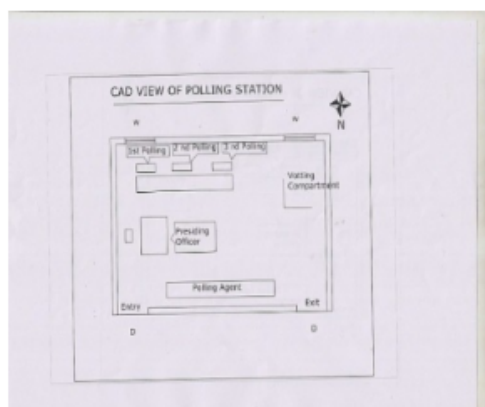

নির্বাচক নিবন্ধন আধিকারিকের স্বাক্ষর

Nazri Naksha

Google Map View

Polling Station Building Front View

Polling Station Front View

Cad View

Key MAP View

1 নাম : মহম্মদ আনসারী পিতার নাম: আজিম আনসারী বাড়ির নং : n0001 বয়স : 31 লিঙ্গ : পুরুষ	XWI1510163	ফটো উপলব্ধ	2 নাম : খলিল আনসারি পিতার নাম: খুকু আনসারি বাড়ির নং : n0002 বয়স : 61 লিঙ্গ : পুরুষ	WB/34/233/024169	ফটো উপলব্ধ	3 নাম : আসমান আনসারি স্বামীর নাম: খলিল আনসারি বাড়ির নং : n0002 বয়স : 57 লিঙ্গ : মহিলা	WB/34/233/024170	ফটো উপলব্ধ
4 নাম : জলিল আনসারি পিতার নাম: খুকু আনসারি বাড়ির নং : n0002 বয়স : 56 লিঙ্গ : পুরুষ	WB/34/233/024437	ফটো উপলব্ধ	5 নাম : বিলকিব্বি আনসারি স্বামীর নাম: জলিল আনসারি বাড়ির নং : n0002 বয়স : 54 লিঙ্গ : মহিলা	FKP1850312	ফটো উপলব্ধ	6 নাম : হালিমা বিবি স্বামীর নাম: মাকিল আনসারী বাড়ির নং : n0002 বয়স : 43 লিঙ্গ : মহিলা	FKP2358620	ফটো উপলব্ধ
7 নাম : মুস্তাকিন আনসারী পিতার নাম: জলিল আনসারী বাড়ির নং : n0002 বয়স : 34 লিঙ্গ : পুরুষ	XWI1510387	ফটো উপলব্ধ	8 নাম : সিরাজ আনসারী পিতার নাম: জলিল আনসারী বাড়ির নং : n0002 বয়স : 31 লিঙ্গ : পুরুষ	XWI1401942	ফটো উপলব্ধ	9 নাম : হাতেম আনসারি পিতার নাম: হানিফ আনসারি বাড়ির নং : n0004 বয়স : 67 লিঙ্গ : পুরুষ	WB/34/233/024005	ফটো উপলব্ধ
10 নাম : সায়রনবিবি আনসারি স্বামীর নাম: হাতেম আনসারি বাড়ির নং : n0004 বয়স : 64 লিঙ্গ : মহিলা	WB/34/233/024004	ফটো উপলব্ধ	11 নাম : সাফিরুদ্দিন আনসারী পিতার নাম: হাতেম আনসারী বাড়ির নং : n0004 বয়স : 47 লিঙ্গ : পুরুষ	FKP1183748	ফটো উপলব্ধ	12 নাম : জেলেখাবিবি আনসারি স্বামীর নাম: ইমামদি আনসারি বাড়ির নং : n0026 বয়স : 66 লিঙ্গ : মহিলা	WB/34/233/024003	ফটো উপলব্ধ
13 নাম : মজুমআলি আনসারি পিতার নাম: গুলেমান আনসারি বাড়ির নং : n0006 বয়স : 76 লিঙ্গ : পুরুষ	WB/34/233/024096	ফটো উপলব্ধ	14 নাম : মিহিদন বিবি স্বামীর নাম: মজুম আনসারী বাড়ির নং : n0006 বয়স : 71 লিঙ্গ : মহিলা	WB/34/233/024092	ফটো উপলব্ধ	15 নাম : জুমেরুদ্দিন আনসারী পিতার নাম: মজুম আনসারী বাড়ির নং : n0006 বয়স : 46 লিঙ্গ : পুরুষ	FKP2157865	ফটো উপলব্ধ
16 নাম : নসুতন বিবি স্বামীর নাম: জুমেরুদ্দিন আনসারী বাড়ির নং : n0006 বয়স : 42 লিঙ্গ : মহিলা	FKP2157873	ফটো উপলব্ধ	17 নাম : সুমসেরুদ্দিন আনসারী পিতার নাম: মজুম আলি আনসারী বাড়ির নং : n0006 বয়স : 35 লিঙ্গ : পুরুষ	XWI1401777	ফটো উপলব্ধ	18 নাম : আবিল আনসারী পিতার নাম: গুলেমান আনসারি বাড়ির নং : n0025 বয়স : 75 লিঙ্গ : পুরুষ	XWI2410322	ফটো উপলব্ধ
19 নাম : শখিনাবিবি আনসারি স্বামীর নাম: আবিল আনসারি বাড়ির নং : n0025 বয়স : 62 লিঙ্গ : মহিলা	WB/34/233/024104	ফটো উপলব্ধ	20 নাম : ইয়াসিন আনসারী পিতার নাম: আবিল আনসারী বাড়ির নং : n0025 বয়স : 44 লিঙ্গ : পুরুষ	FKP1850304	ফটো উপলব্ধ	21 নাম : ফাতেমা বিবি স্বামীর নাম: ইয়াসিন বাড়ির নং : n0025 বয়স : 41 লিঙ্গ : মহিলা	XWI1120922	ফটো উপলব্ধ
22 নাম : কলিফ আনসারী পিতার নাম: আবিল আনসারী বাড়ির নং : n0025 বয়স : 39 লিঙ্গ : পুরুষ	XWI1120955	ফটো উপলব্ধ	23 নাম : রইফুন বিবি স্বামীর নাম: কলিফ আনসারী বাড়ির নং : n0025 বয়স : 38 লিঙ্গ : মহিলা	XWI1120948	ফটো উপলব্ধ	24 নাম : ইমামদি আনসারি পিতার নাম: হানিফ আনসারি বাড়ির নং : n0026 বয়স : 69 লিঙ্গ : পুরুষ	WB/34/233/024001	ফটো উপলব্ধ
25 নাম : নাসিম আনসারী পিতার নাম: নবাব আনসারী বাড়ির নং : n0009 বয়স : 35 লিঙ্গ : পুরুষ	XWI1121151	ফটো উপলব্ধ	26 নাম : হাজেরা বিবি স্বামীর নাম: নবাব আনসারী বাড়ির নং : n0009 বয়স : 57 লিঙ্গ : মহিলা	XWI2420735	ফটো উপলব্ধ	27 নাম : নবাব আনসারি পিতার নাম: সাধু আনসারি বাড়ির নং : বনকাটা বয়স : 76 লিঙ্গ : পুরুষ	XWI2418952	ফটো উপলব্ধ
28 নাম : সখিধা বিবি স্বামীর নাম: সফিরুদ্দিন বাড়ির নং : n0004 বয়স : 35 লিঙ্গ : মহিলা	XWI1120930	ফটো উপলব্ধ	29 নাম : সুধীর আনসারি পিতার নাম: আবদুল আনসারি বাড়ির নং : n0001 বয়স : 68 লিঙ্গ : পুরুষ	WB/34/233/024008	ফটো উপলব্ধ	30 নাম : নাজির আনসারি পিতার নাম: আবদুল আনসারি বাড়ির নং : n0001 বয়স : 66 লিঙ্গ : পুরুষ	WB/34/233/024094	ফটো উপলব্ধ