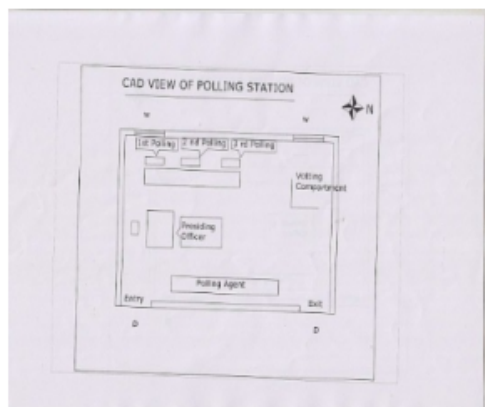

নির্বাচক নিবন্ধন আধিকারিকের স্বাক্ষর

Nazri Naksha

Google Map View

Polling Station Building Front View

Polling Station Front View

Cad View

Key MAP View

1 নাম : সুনীল গাঁড়াই পিতার নাম: চিত্ত গাঁড়াই বাড়ির নং : n0001 বয়স : 35 লিঙ্গ : পুরুষ	XWI1123223	ফটো উপলব্ধ	2 নাম : সুমিত্রা গাঁরাই স্বামীর নাম: সুনীল গাঁরাই বাড়ির নং : n0001 বয়স : 34 লিঙ্গ : মহিলা	XWI1402767	ফটো উপলব্ধ	3 নাম : জলেশ্বরী গাঁরাই স্বামীর নাম: সমীর গাঁরাই বাড়ির নং : n0001 বয়স : 31 লিঙ্গ : মহিলা	XWI1510973	ফটো উপলব্ধ
4 নাম : সমীর গাঁরাই পিতার নাম: চিত্ত গাঁরাই বাড়ির নং : n0001 বয়স : 44 লিঙ্গ : পুরুষ	XWI1122944	ফটো উপলব্ধ	5 নাম : চিত্ত গাঁরাই পিতার নাম: অমল্য গাঁরাই বাড়ির নং : n0001 বয়স : 66 লিঙ্গ : পুরুষ	WB/34/233/003314	ফটো উপলব্ধ	6 নাম : আরতী গাঁরাই স্বামীর নাম: চিত্ত গাঁরাই বাড়ির নং : n0001 বয়স : 55 লিঙ্গ : মহিলা	WB/34/233/003225	ফটো উপলব্ধ
7 নাম : সঞ্জয় গাঁরাই পিতার নাম: সমীর গাঁরাই বাড়ির নং : এন3 বয়স : 21 লিঙ্গ : পুরুষ	XWI2258333	ফটো উপলব্ধ	8 নাম : রিজু ঘটক পিতার নাম: শান্তিময় ঘটক বাড়ির নং : এন0086 বয়স : 22 লিঙ্গ : পুরুষ	XWI2151603	ফটো উপলব্ধ	9 নাম : বিশ্বনাথ ঘটক পিতার নাম: বনমালী ঘটক বাড়ির নং : n0083 বয়স : 67 লিঙ্গ : পুরুষ	XWI2019552	ফটো উপলব্ধ
10 নাম : বাবন ঘটক পিতার নাম: ভুলসী দাস ঘটক বাড়ির নং : n0084 বয়স : 53 লিঙ্গ : পুরুষ	XWI2020121	ফটো উপলব্ধ	11 নাম : নয়ন ঘটক স্বামীর নাম: সমীর ঘটক বাড়ির নং : n00 বয়স : 25 লিঙ্গ : মহিলা	XWI2007342	ফটো উপলব্ধ	12 নাম : অভিষেক ঘটক পিতার নাম: শান্তিময় ঘটক বাড়ির নং : n00 বয়স : 25 লিঙ্গ : পুরুষ	XWI1968163	ফটো উপলব্ধ
13 নাম : দেবদাস চ্যাটাঙ্গী পিতার নাম: নীলকন্ঠ চ্যাটাঙ্গী বাড়ির নং : n0086 বয়স : 68 লিঙ্গ : পুরুষ	XWI1585629	ফটো উপলব্ধ	14 নাম : কাননবালা চ্যাটাঙ্গী স্বামীর নাম: দেবদাস চ্যাটাঙ্গী বাড়ির নং : n0086 বয়স : 53 লিঙ্গ : মহিলা	XWI1585637	ফটো উপলব্ধ	15 নাম : সুধারানী ঘটক স্বামীর নাম: বংশীধর ঘটক বাড়ির নং : n0088 বয়স : 69 লিঙ্গ : মহিলা	WB/34/233/003541	ফটো উপলব্ধ
16 নাম : সোমনাথ ঘটক পিতার নাম: বংশীধর ঘটক বাড়ির নং : n0088 বয়স : 49 লিঙ্গ : পুরুষ	WB/34/233/003188	ফটো উপলব্ধ	17 নাম : সুনীল কুমার ঘটক পিতার নাম: আশুতোষ ঘটক বাড়ির নং : n0088 বয়স : 76 লিঙ্গ : পুরুষ	WB/34/233/003611	ফটো উপলব্ধ	18 নাম : চঞ্চল ঘটক পিতার নাম: সুনীল কুমার ঘটক বাড়ির নং : n0088 বয়স : 45 লিঙ্গ : পুরুষ	FKP1182773	ফটো উপলব্ধ
19 নাম : উৎপল ঘটক পিতার নাম: সুনীল কুমার ঘটক বাড়ির নং : n0088 বয়স : 44 লিঙ্গ : পুরুষ	FKP1182294	ফটো উপলব্ধ	20 নাম : পূর্ণিমা ঘটক স্বামীর নাম: সুনীলকুমার ঘটক বাড়ির নং : n0088 বয়স : 67 লিঙ্গ : মহিলা	WB/34/233/003613	ফটো উপলব্ধ	21 নাম : অর্পিতা মুখার্জী পিতার নাম: অবনী মুখার্জী বাড়ির নং : এন0086 বয়স : 32 লিঙ্গ : মহিলা	XWI1338110	ফটো উপলব্ধ
22 নাম : প্রীতি ঘটক স্বামীর নাম: সরোজ ঘটক বাড়ির নং : নং085 বয়স : 34 লিঙ্গ : মহিলা	XWI1825652	ফটো উপলব্ধ	23 নাম : রাখী ঘটক স্বামীর নাম: আলোক কুমার ঘটক বাড়ির নং : নং083 বয়স : 26 লিঙ্গ : মহিলা	XWI1878180	ফটো উপলব্ধ	24 নাম : শুভম চ্যাটাঙ্গী পিতার নাম: দেবদাস চ্যাটাঙ্গী বাড়ির নং : n0086 বয়স : 30 লিঙ্গ : পুরুষ	XWI1511112	ফটো উপলব্ধ
25 নাম : উমাপদ ঘটক পিতার নাম: সদানন্দ ঘটক বাড়ির নং : n0079 বয়স : 59 লিঙ্গ : পুরুষ	WB/34/233/003254	ফটো উপলব্ধ	26 নাম : প্রতিমা ঘটক স্বামীর নাম: উমাপদ ঘটক বাড়ির নং : n0079 বয়স : 38 লিঙ্গ : মহিলা	XWI1122829	ফটো উপলব্ধ	27 নাম : শ্যামপদ ঘটক পিতার নাম: সদানন্দ ঘটক বাড়ির নং : n0079 বয়স : 55 লিঙ্গ : পুরুষ	FKP2192920	ফটো উপলব্ধ
28 নাম : স্বপন কুমার ঘটক পিতার নাম: ভুবন ঘটক বাড়ির নং : n0079 বয়স : 67 লিঙ্গ : পুরুষ	WB/34/233/003563	ফটো উপলব্ধ	29 নাম : অলপ্প ঘটক পিতার নাম: রাধারমন ঘটক বাড়ির নং : n0079 বয়স : 65 লিঙ্গ : পুরুষ	FKP2192888	ফটো উপলব্ধ	30 নাম : সুনীল ঘটক পিতার নাম: রাধারমন ঘটক বাড়ির নং : n0079 বয়স : 64 লিঙ্গ : পুরুষ	FKP2192896	ফটো উপলব্ধ