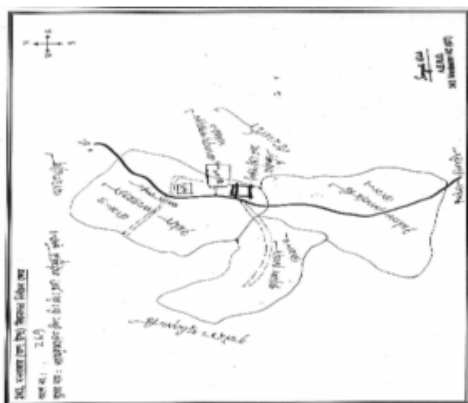

Nazri Naksha