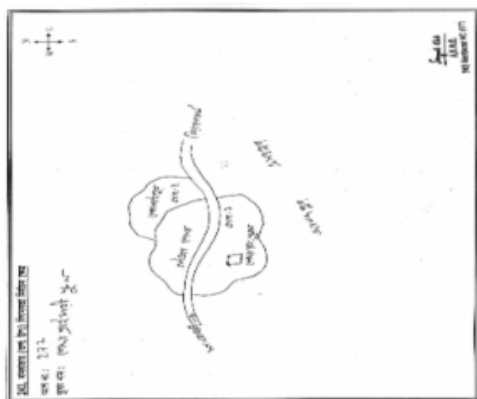

Nazri Naksha