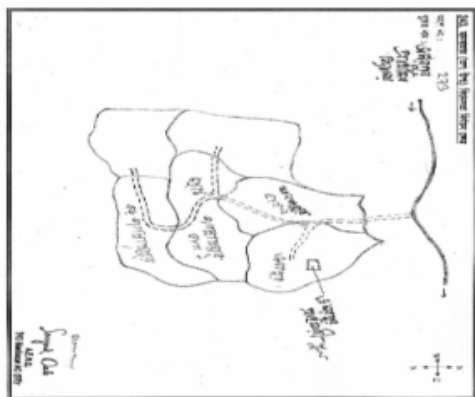

Nazri Naksha