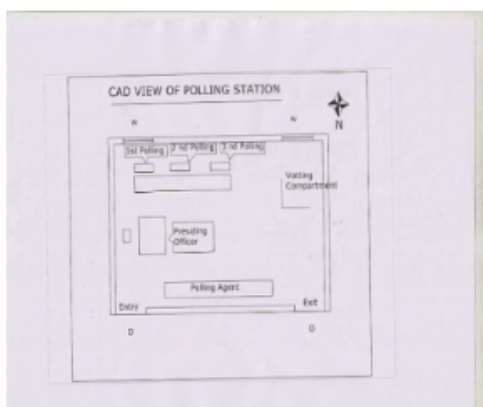

নির্বাচক নিবন্ধন আধিকারিকের স্বাক্ষর

Nazri Naksha

Google Map View

Polling Station Building Front View

Polling Station Front View

Cad View

Key MAP View

বিধানসভা নির্বাচনক্ষেত্রের নং, নাম : 243-মানবাজার
ভাগ নং, নাম : 1-মানপুর,দামোদরপুর,শিবথান,জামতলা