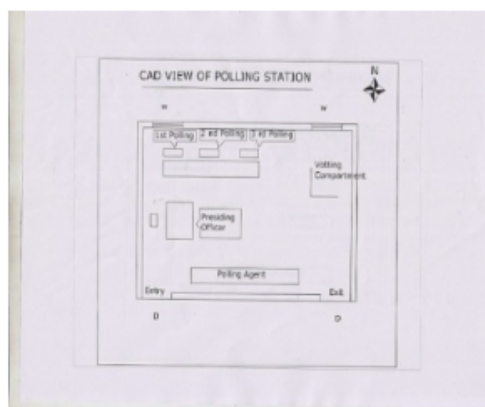

নির্বাচক নিবন্ধন আধিকারিকের স্বাক্ষর

Nazri Naksha

Google Map View

Polling Station Building Front View

Polling Station Front View

Cad View

Key MAP View

বিধানসভা নির্বাচনক্ষেত্রের নং, নাম : 243-মানবাজার
ভাগ নং, নাম : 1-সুকাপাতা,শিকরাডি,মচড়াজেড়,দক্ষিণপাড়া