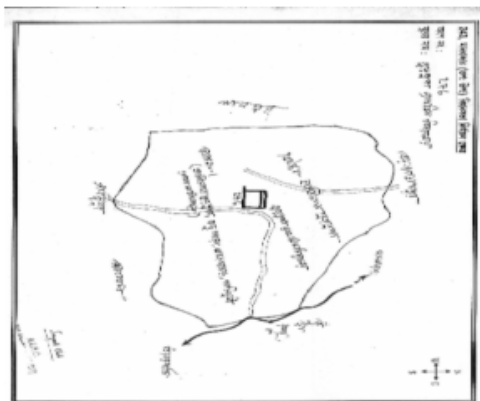

Nazri Naksha