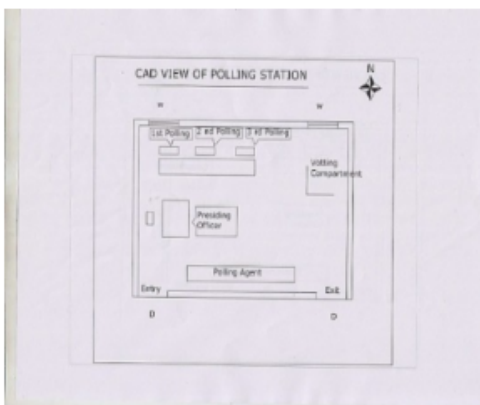

নির্বাচক নিবন্ধন আধিকারিকের স্বাক্ষর

Nazri Naksha

Google Map View

Polling Station Building Front View

Polling Station Front View

Cad View

Key MAP View

বিধানসভা নির্বাচনকেন্দ্রের নং, নাম : 243-মানবাজার