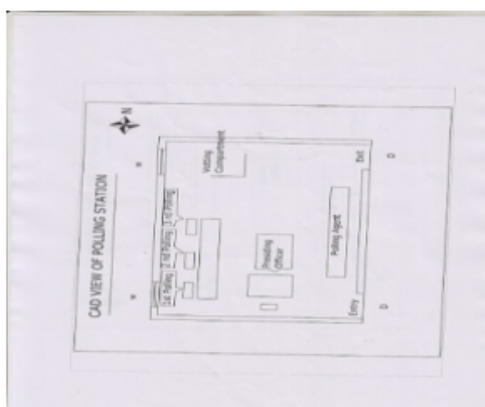

নির্বাচক নিবন্ধন আধিকারিকের স্বাক্ষর

Nazri Naksha

Google Map View

Polling Station Building Front View

Polling Station Front View

Cad View

Key MAP View

1 নাম : মমতা হোসদা স্বামীর নাম: সুনিলা হোসদা বাড়ির নং : n0090 বয়স : 35 লিঙ্গ : মহিলা	XWI1267558 ফটো উপলব্ধ	2 নাম : অরুণ বাড়রি পিতার নাম: মথুর বাড়রি বাড়ির নং : n0016 বয়স : 50 লিঙ্গ : পুরুষ	WB/34/233/039467 ফটো উপলব্ধ	3 নাম : মালতি বাড়রি স্বামীর নাম: মধুসূদন বাড়রি বাড়ির নং : n0009 বয়স : 56 লিঙ্গ : মহিলা	WB/34/233/039488 ফটো উপলব্ধ
4 নাম : শক্তিপদ বাড়রী পিতার নাম: জগু বাড়রী বাড়ির নং : n0010 বয়স : 44 লিঙ্গ : পুরুষ	FKP2159333 ফটো উপলব্ধ	5 নাম : তনু বাড়রী পিতার নাম: জগাই বাড়রী বাড়ির নং : n0010 বয়স : 31 লিঙ্গ : পুরুষ	XWI1588623 ফটো উপলব্ধ	6 নাম : প্রদীপ বাড়রী পিতার নাম: অরুণ বাড়রী বাড়ির নং : এন0016 বয়স : 23 লিঙ্গ : পুরুষ	XWI2055721 ফটো উপলব্ধ
7 নাম : দুলাল বাড়রী পিতার নাম: বারু বাড়রী বাড়ির নং : এন0013 বয়স : 22 লিঙ্গ : পুরুষ	XWI2204055 ফটো উপলব্ধ	8 নাম : সত্যবতী বাড়রী স্বামীর নাম: মঠন কুমার বাড়রী বাড়ির নং : এন0009 বয়স : 25 লিঙ্গ : মহিলা	XWI1878198 ফটো উপলব্ধ	9 নাম : আলো বাড়রী স্বামীর নাম: বুদ্ধেশ্বর বাড়রী বাড়ির নং : এন0012 বয়স : 25 লিঙ্গ : মহিলা	XWI1878024 ফটো উপলব্ধ
10 নাম : সরলা বাড়রী স্বামীর নাম: মদন বাড়রী বাড়ির নং : n0002 বয়স : 81 লিঙ্গ : মহিলা	XWI2368769 ফটো উপলব্ধ	11 নাম : মহাদেব বাড়রি পিতার নাম: মদন বাড়রি বাড়ির নং : n0002 বয়স : 56 লিঙ্গ : পুরুষ	WB/34/233/039481 ফটো উপলব্ধ	12 নাম : ছবি বাড়রি স্বামীর নাম: মহাদেব বাড়রি বাড়ির নং : n0002 বয়স : 53 লিঙ্গ : মহিলা	FKP2207868 ফটো উপলব্ধ
13 নাম : অশোক কুমার বাড়রী পিতার নাম: মহাদেব বাড়রী বাড়ির নং : n0002 বয়স : 37 লিঙ্গ : পুরুষ	XWI1306794 ফটো উপলব্ধ	14 নাম : রুনা বাড়রী স্বামীর নাম: অশোক কুমার বাড়রী বাড়ির নং : n0002 বয়স : 32 লিঙ্গ : মহিলা	XWI1515808 ফটো উপলব্ধ	15 নাম : স্বপনকুমার বাড়রি পিতার নাম: মদন বাড়রি বাড়ির নং : n0004 বয়স : 49 লিঙ্গ : পুরুষ	FKP1862945 ফটো উপলব্ধ
16 নাম : শেফালী বাড়রি স্বামীর নাম: স্বপনকুমার বাড়রি বাড়ির নং : n0004 বয়স : 47 লিঙ্গ : মহিলা	FKP1862952 ফটো উপলব্ধ	17 নাম : সূদন বাড়রি পিতার নাম: লাখিন্দর বাড়রি বাড়ির নং : n0005 বয়স : 56 লিঙ্গ : পুরুষ	WB/34/233/039446 ফটো উপলব্ধ	18 নাম : ফুল বাড়রি স্বামীর নাম: জয়দেব বাড়রি বাড়ির নং : n0005 বয়স : 47 লিঙ্গ : মহিলা	FKP1862887 ফটো উপলব্ধ
19 নাম : ভাদু বাড়রী স্বামীর নাম: সুদন বাড়রী বাড়ির নং : n0005 বয়স : 52 লিঙ্গ : মহিলা	XWI1515816 ফটো উপলব্ধ	20 নাম : জবা বাড়রি পিতার নাম: মথুর বাড়রি বাড়ির নং : n0006 বয়স : 59 লিঙ্গ : মহিলা	WB/34/233/039270 ফটো উপলব্ধ	21 নাম : বলহরি বাড়রি পিতার নাম: কমল বাড়রি বাড়ির নং : n0008 বয়স : 64 লিঙ্গ : পুরুষ	FKP2207769 ফটো উপলব্ধ
22 নাম : তপনকুমার বাড়রি পিতার নাম: বলহরি বাড়রি বাড়ির নং : n0008 বয়স : 49 লিঙ্গ : পুরুষ	FKP1862788 ফটো উপলব্ধ	23 নাম : মালা বাড়রি স্বামীর নাম: তপনকুমার বাড়রি বাড়ির নং : n0008 বয়স : 47 লিঙ্গ : মহিলা	FKP1862796 ফটো উপলব্ধ	24 নাম : নিপেন বাড়রী পিতার নাম: বলহরি বাড়রী বাড়ির নং : n0008 বয়স : 39 লিঙ্গ : পুরুষ	XWI1131598 ফটো উপলব্ধ
25 নাম : মাদুরী বাড়রী স্বামীর নাম: নিপেন বাড়রী বাড়ির নং : n0008 বয়স : 36 লিঙ্গ : মহিলা	XWI1131606 ফটো উপলব্ধ	26 নাম : বিপিন বাড়রী পিতার নাম: বলহরি বাড়রী বাড়ির নং : n0008 বয়স : 38 লিঙ্গ : পুরুষ	XWI0787283 ফটো উপলব্ধ	27 নাম : ভবানী বাড়রী পিতার নাম: মড়িরাম বাড়রী বাড়ির নং : n0011 বয়স : 61 লিঙ্গ : মহিলা	XWI0787457 ফটো উপলব্ধ
28 নাম : দাসী বাড়রি স্বামীর নাম: কান্ত বাড়রি বাড়ির নং : n0012 বয়স : 57 লিঙ্গ : মহিলা	FKP2207793 ফটো উপলব্ধ	29 নাম : স্বপন বাড়রী পিতার নাম: কান্ত বাড়রী বাড়ির নং : n0012 বয়স : 40 লিঙ্গ : পুরুষ	XWI1306760 ফটো উপলব্ধ	30 নাম : শান্তনা বাড়রী স্বামীর নাম: স্বপন বাড়রী বাড়ির নং : n0012 বয়স : 34 লিঙ্গ : মহিলা	XWI1306786 ফটো উপলব্ধ